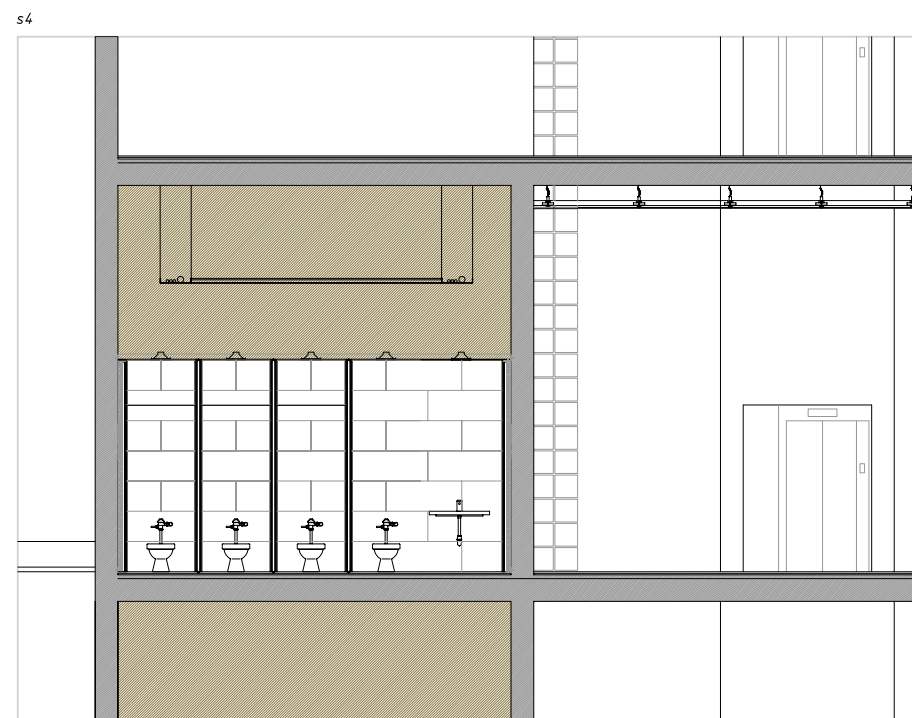

COMPONENTS  
 paviment de gres 50x50  
 enrajolat silestone haiku 100x40  
 taulell corian hot  
 rentamans pla de lagares  
 grilleria ake de lagares  
 urinaris i inodor fluxor roca  
 lluminàries erco

DIN A3 escala 1/200  
 DIN A1 escala 1/100

DIN A3 escala 1/100  
 DIN A1 escala 1/50