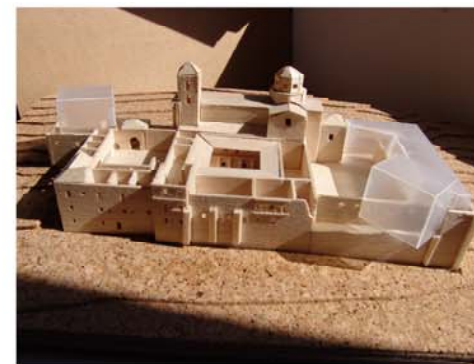

MAQUETES PREVIES

MAQUETA DETALL  
PROCÉS MAQUETA

PB

P1

P2

P3

P3

MAQUETA

MAQUETA GENERAL

P  
F  
C

projecte final de carrera

RECUPERACIÓ DEL MONESTIR DE STA. MARIA DE MONFERO  
MONUMENT VISITABLE AMB UN NOU ÚS: HOTEL-BALNEARI

TRIBUNAL 8  
ROBERT BRUFÀU / ENRIC CORBAT / VÍCTOR BONET / ENRIC RELLO  
ESTHER MAJORAL LÓPEZ