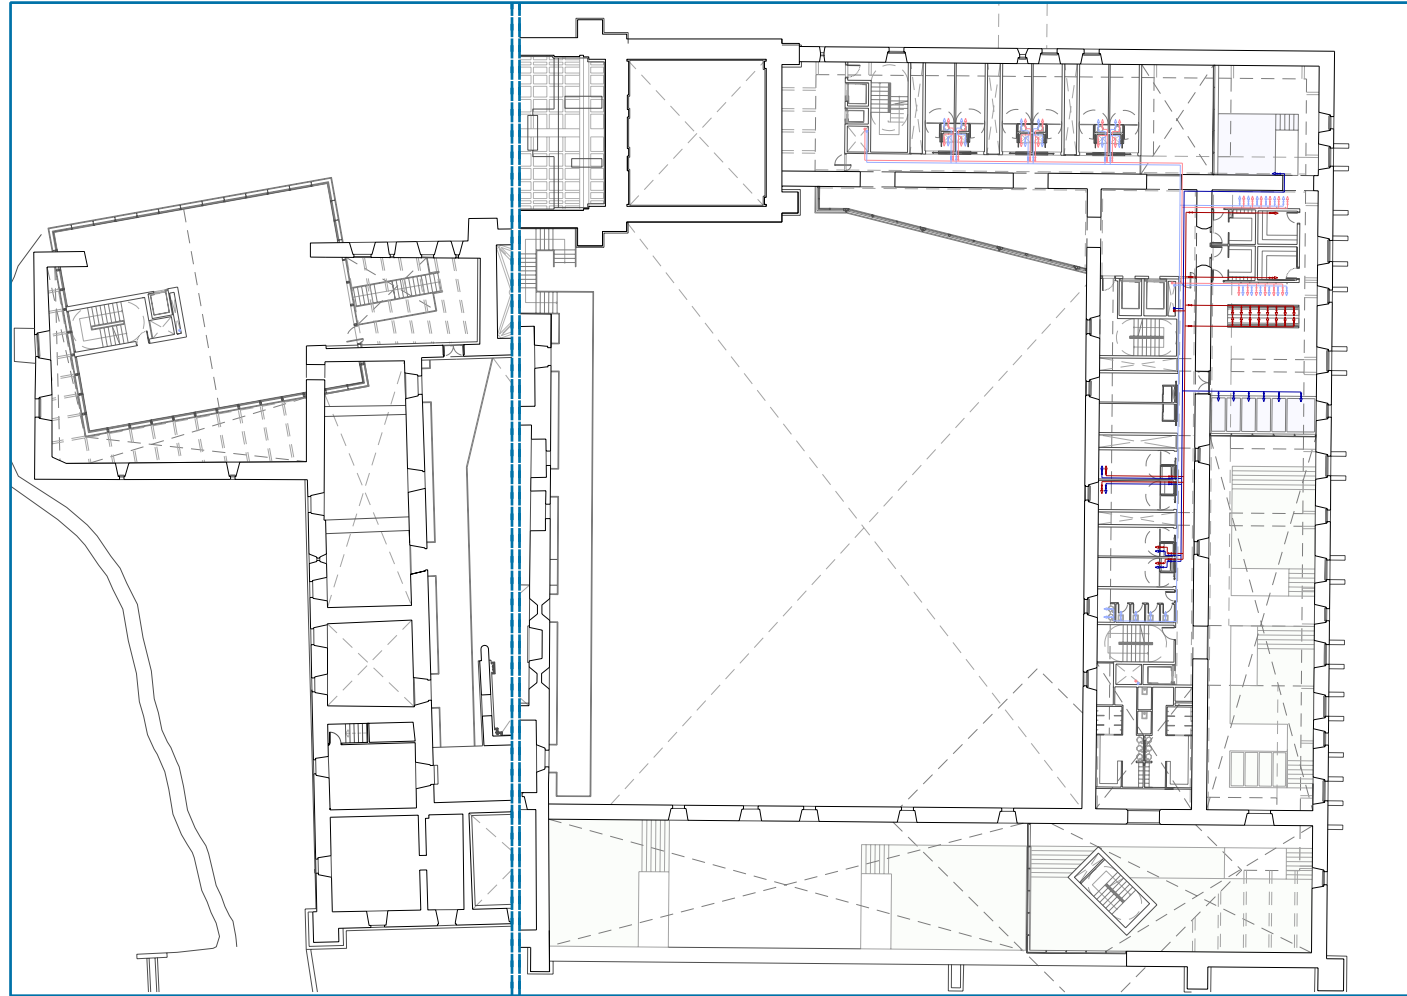

Planta primera