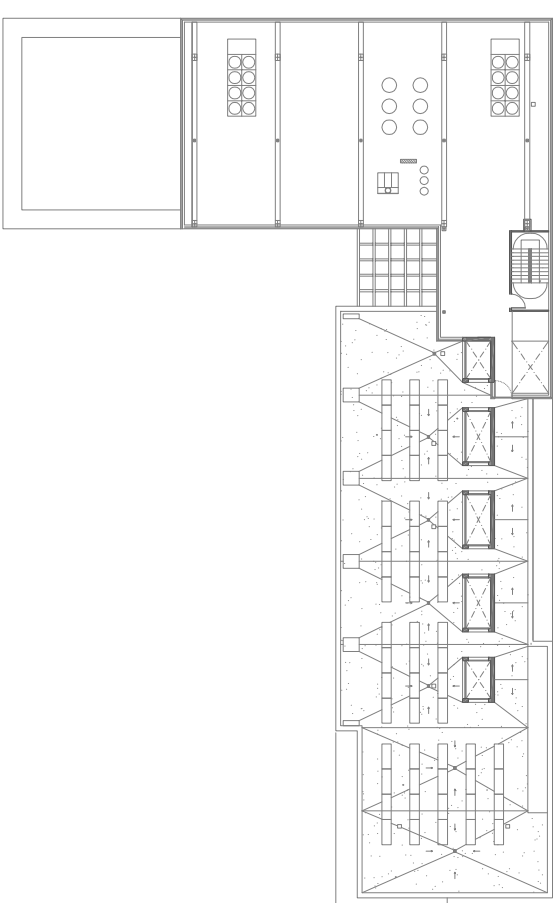

PLANTA SEMISOTERRADA. cota +49,50

PLANTA BAIXA. cota +52,85

PLANTA PRIMERA. cota +56,20

PLANTA SEGONA. cota +59,55

PLANTA SOTACOBERTIA. cota +62,90

LEGENDA. IL·LUMINACIÓ

◆	DOWNLIGHT ENCASTAT A FALS SOSTRE
▾	LUMINERA DE PARET
—	FLUORESCENT SITUAT A PARAMENT VERTICAL
◆	DOWNLIGHT DECORATIU PENJAT DE FALS SOSTRE
▬	FLUORESCENT LINEAL ENCASTAT A FALS SOSTRE
◆	DOWNLIGHT D'EXTERIOR ENCASTAT A FALS SOSTRE
▬	FALS SOSTRE AMB ESTRUCTURA METÀL·LICA VISTA DE 60X60CM