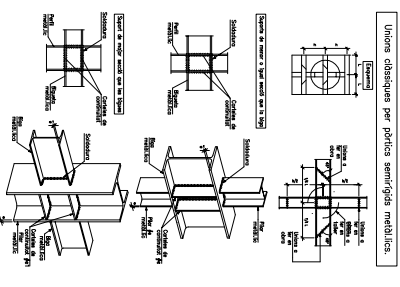

Unions estructurals per pilars semirígid metàl·lic.