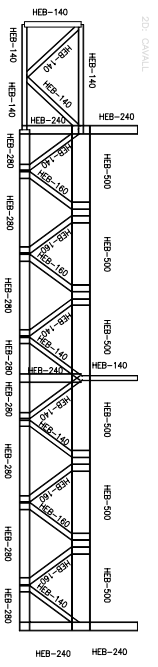

200: CAVALL