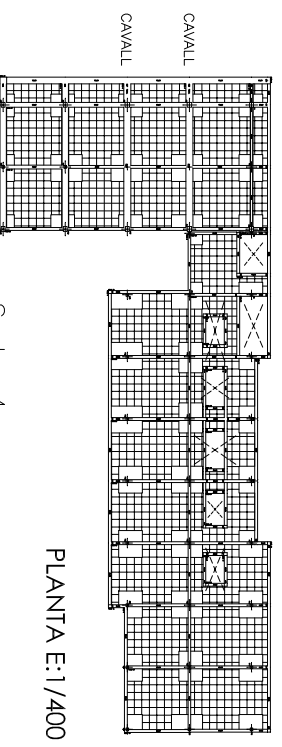

Sostre 4

PLANTA E:1/400

Característiques dels materials - Sistema Bidireccional		Característiques dels materials - Sistema Bidireccional	
Material	Tipus	Material	Tipus
Formigó	C18	Formigó	C18
Acobats	A10	Acobats	A10
Barres	B10	Barres	B10
Barres	B12	Barres	B12
Barres	B14	Barres	B14
Barres	B16	Barres	B16
Barres	B18	Barres	B18
Barres	B20	Barres	B20
Barres	B22	Barres	B22
Barres	B25	Barres	B25
Barres	B28	Barres	B28
Barres	B32	Barres	B32
Barres	B36	Barres	B36
Barres	B40	Barres	B40
Barres	B45	Barres	B45
Barres	B50	Barres	B50
Barres	B55	Barres	B55
Barres	B60	Barres	B60
Barres	B65	Barres	B65
Barres	B70	Barres	B70
Barres	B75	Barres	B75
Barres	B80	Barres	B80
Barres	B85	Barres	B85
Barres	B90	Barres	B90
Barres	B95	Barres	B95
Barres	B100	Barres	B100

Característiques dels materials - Sistema Bidireccional		Característiques dels materials - Sistema Bidireccional	
Material	Tipus	Material	Tipus
Formigó	C18	Formigó	C18
Acobats	A10	Acobats	A10
Barres	B10	Barres	B10
Barres	B12	Barres	B12
Barres	B14	Barres	B14
Barres	B16	Barres	B16
Barres	B18	Barres	B18
Barres	B20	Barres	B20
Barres	B22	Barres	B22
Barres	B25	Barres	B25
Barres	B28	Barres	B28
Barres	B32	Barres	B32
Barres	B36	Barres	B36
Barres	B40	Barres	B40
Barres	B45	Barres	B45
Barres	B50	Barres	B50
Barres	B55	Barres	B55
Barres	B60	Barres	B60
Barres	B65	Barres	B65
Barres	B70	Barres	B70
Barres	B75	Barres	B75
Barres	B80	Barres	B80
Barres	B85	Barres	B85
Barres	B90	Barres	B90
Barres	B95	Barres	B95
Barres	B100	Barres	B100