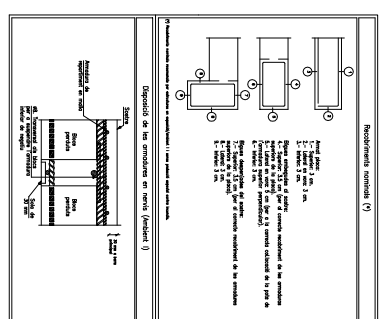

Característiques dels materials - Sistema Bidireccional		Característiques dels materials - Sistema Bidireccional	
Material	Tipus	Material	Tipus
Formigó	C18	Formigó	C18
Acobats	A10	Acobats	A10
Barres	B10	Barres	B10
Barres	B12	Barres	B12
Barres	B14	Barres	B14
Barres	B16	Barres	B16
Barres	B18	Barres	B18
Barres	B20	Barres	B20
Barres	B22	Barres	B22
Barres	B25	Barres	B25
Barres	B28	Barres	B28
Barres	B32	Barres	B32
Barres	B36	Barres	B36
Barres	B40	Barres	B40
Barres	B45	Barres	B45
Barres	B50	Barres	B50
Barres	B55	Barres	B55
Barres	B60	Barres	B60
Barres	B65	Barres	B65
Barres	B70	Barres	B70
Barres	B75	Barres	B75
Barres	B80	Barres	B80
Barres	B85	Barres	B85
Barres	B90	Barres	B90
Barres	B95	Barres	B95
Barres	B100	Barres	B100

Característiques dels materials - Sistema Bidireccional		Característiques dels materials - Sistema Bidireccional	
Material	Tipus	Material	Tipus
Formigó	C18	Formigó	C18
Acobats	A10	Acobats	A10
Barres	B10	Barres	B10
Barres	B12	Barres	B12
Barres	B14	Barres	B14
Barres	B16	Barres	B16
Barres	B18	Barres	B18
Barres	B20	Barres	B20
Barres	B22	Barres	B22
Barres	B25	Barres	B25
Barres	B28	Barres	B28
Barres	B32	Barres	B32
Barres	B36	Barres	B36
Barres	B40	Barres	B40
Barres	B45	Barres	B45
Barres	B50	Barres	B50
Barres	B55	Barres	B55
Barres	B60	Barres	B60
Barres	B65	Barres	B65
Barres	B70	Barres	B70
Barres	B75	Barres	B75
Barres	B80	Barres	B80
Barres	B85	Barres	B85
Barres	B90	Barres	B90
Barres	B95	Barres	B95
Barres	B100	Barres	B100