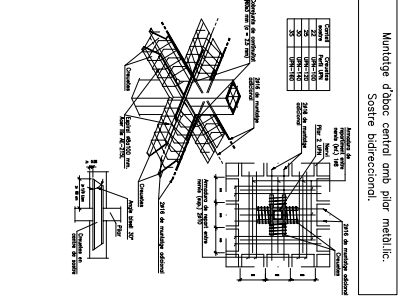

Unions estructurals per pilars semirígid metàl·lic.