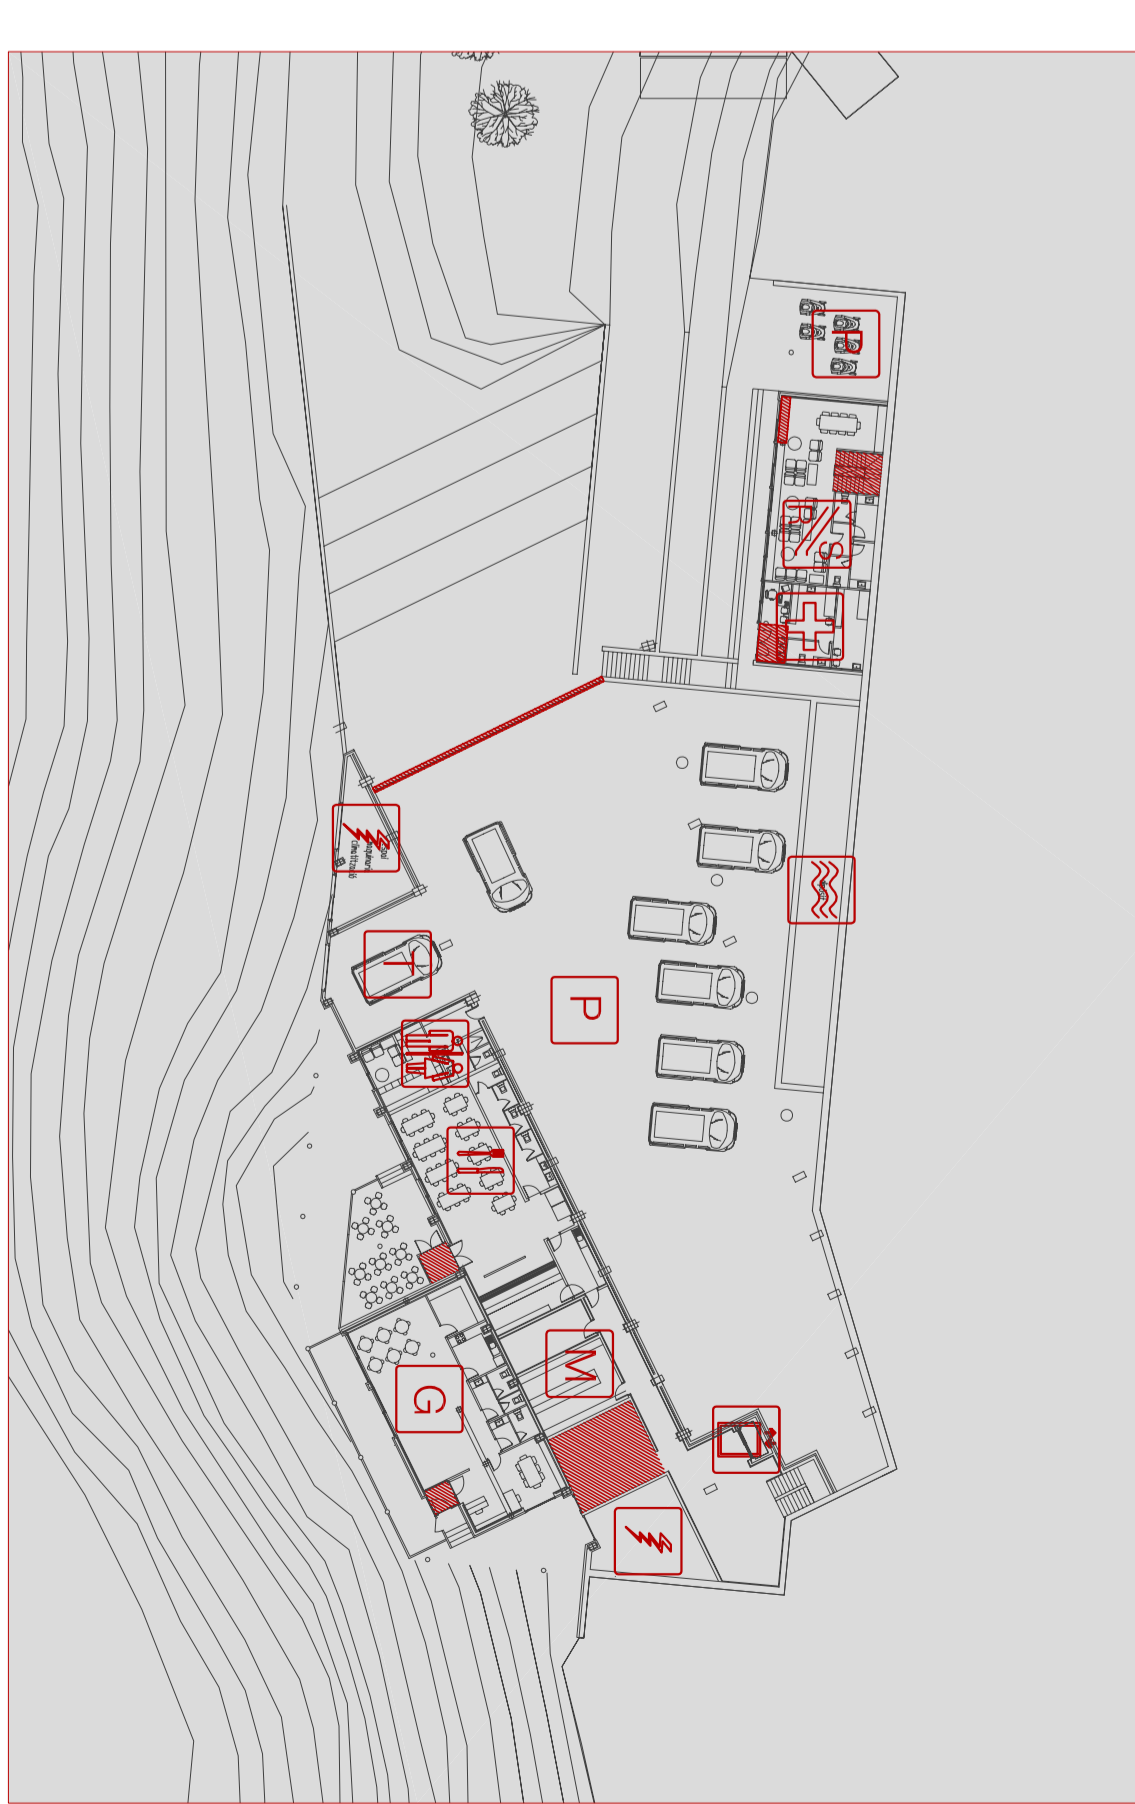

- ★ LEGENDA PROGRAMA DE L'EDIFICI
- | | | | |
|--|--------------------|--|--------------------|
| | Espais exteriors | | Lavabo minusvàlids |
| | Escaleres terrassa | | Vestuaris homes |
| | Botiga | | Vestuaris Dones |
| | Accés | | Magatzems |
| | punt d'informació | | Sala de màquines |
| | Lavabo homes | | Guarderia |
| | Lavabo dones | | Espai personal |
| | Escola d'esquí | | Aparcament |
| | Neu artificial | | Dipòsit |
| | Self service | | Taller |
| | Bar | | Descans monitors |
| | Cuina | | Montacàrregues |
| | Accessos | | |

SECCIÓ ESQUEMA FUNCIONAMENT EDIFICI

- | | | | |
|--|---|--|-------------------------------|
| | Programa cota 1850: banys i escola esquí | | Terrassa |
| | Escaleres d'accés al bar | | Garatge soterrat |
| | Bar-restaurant 1846,95 | | Serveis personal |
| | Espai transició fora-dins hivernacle continuu al llarg de la facana sud | | Dipòsit de reciclatge d'aigua |
| | Espais transició terrassa | | |

FUNCIONAMENT DURANT LA MAJOR PART DE L'ANY

Activitats a l'hivern

Activitats a l'estiu

FUNCIONAMENT PLANTA ACCÉS

FUNCIONAMENT PLANTA INTERMITJA

FUNCIONAMENT PLANTA SOTERRANI