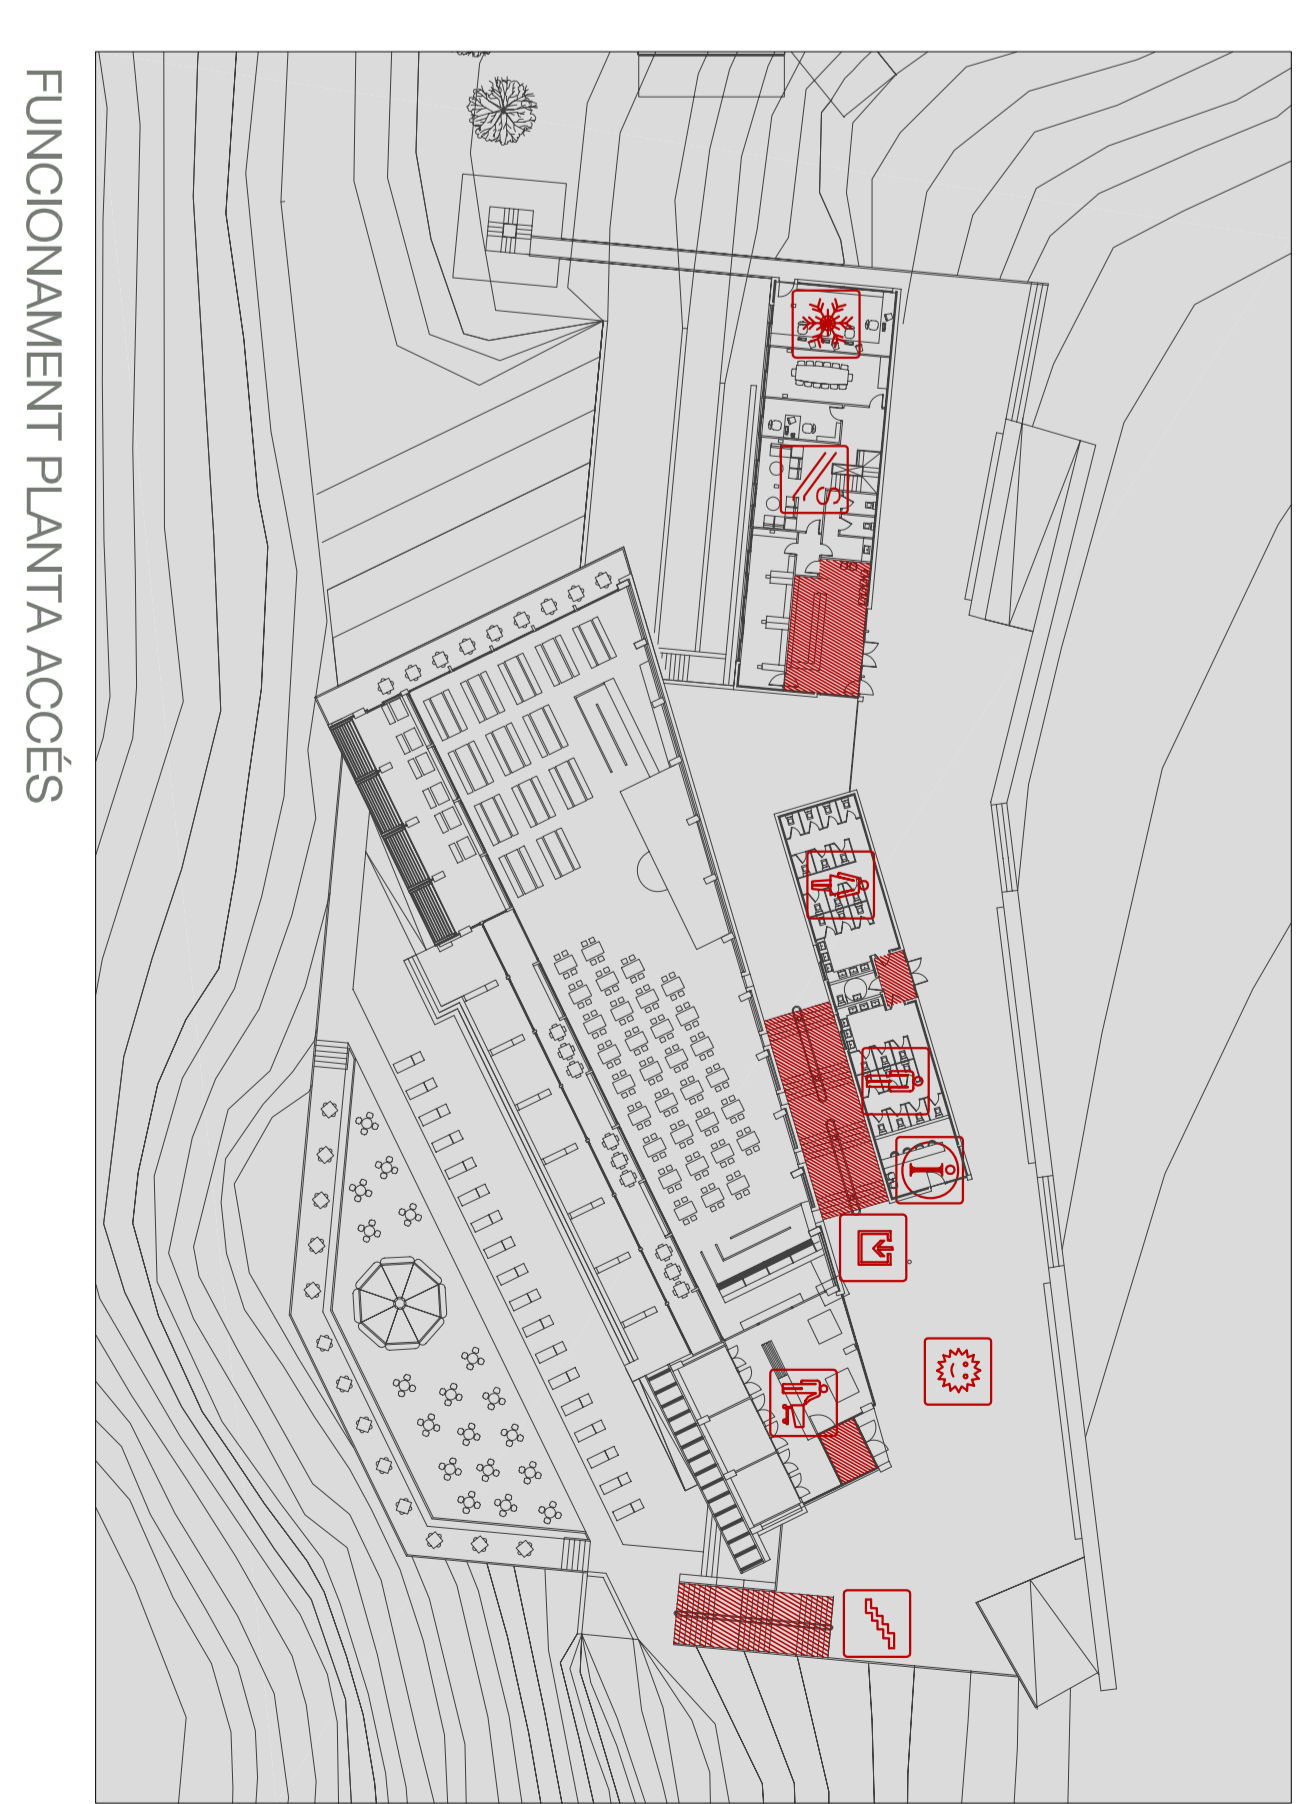

- ★ LEGENDA PROGRAMA DE L'EDIFICI
- | | | | |
|--|--------------------|--|--------------------|
| | Espais exteriors | | Lavabo minusvàlids |
| | Escaleres terrassa | | Vestuaris homes |
| | Botiga | | Vestuaris Dones |
| | Accés | | Magatzems |
| | punt d'informació | | Sala de màquines |
| | Lavabo homes | | Guarderia |
| | Lavabo dones | | Espai personal |
| | Escola d'esquí | | Aparcament |
| | Neu artificial | | Dipòsit |
| | Self service | | Taller |
| | Bar | | Descans monitors |
| | Cuina | | Montacàrregues |
| | Accessos | | |

SECCIÓ ESQUEMA FUNCIONAMENT EDIFICI

- | | | | |
|--|---|--|-------------------------------|
| | Programa cota 1850: banys i escola esquí | | Terrassa |
| | Escaleres d'accés al bar | | Garatge soterrat |
| | Bar-restaurant 1846,95 | | Serveis personal |
| | Espai transició fora-dins hivernacle continuu al llarg de la facana sud | | Dipòsit de reciclatge d'aigua |
| | Espais transició terrassa | | |

FUNCIONAMENT DURANT LA MAJOR PART DE L'ANY

Activitats a l'hivern

Activitats a l'estiu

FUNCIONAMENT PLANTA ACCÉS

FUNCIONAMENT PLANTA INTERMITJA

FUNCIONAMENT PLANTA SOTERRANI