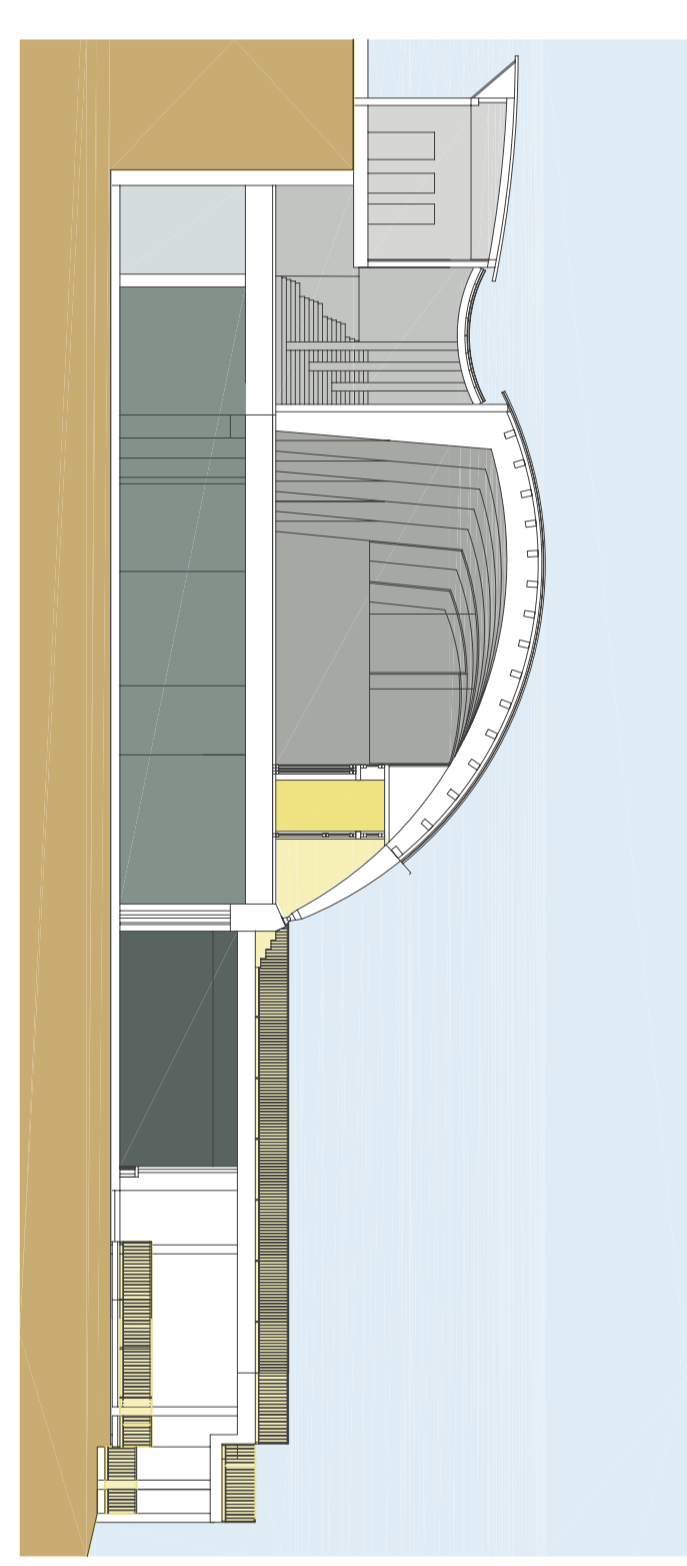

- ★ LEGENDA PROGRAMA DE L'EDIFICI
- | | | | |
|--|--------------------|--|--------------------|
| | Espais exteriors | | Lavabo minusvàlids |
| | Escaleres terrassa | | Vestuaris homes |
| | Botiga | | Vestuaris Dones |
| | Accés | | Magatzems |
| | punt d'informació | | Sala de màquines |
| | Lavabo homes | | Guarderia |
| | Lavabo dones | | Espai personal |
| | Escola d'esquí | | Aparcament |
| | Neu artificial | | Dipòsit |
| | Self service | | Taller |
| | Bar | | Descans monitors |
| | Cuina | | Montacàrregues |
| | Accessos | | |

SECCIÓ ESQUEMA FUNCIONAMENT EDIFICI

- | | | | |
|--|---|--|-------------------------------|
| | Programa cota 1850: banys i escola esquí | | Terrassa |
| | Escaleres d'accés al bar | | Garatge soterrat |
| | Bar-restaurant 1846,95 | | Serveis personal |
| | Espai transició fora-dins hivernacle continuu al llarg de la facana sud | | Dipòsit de reciclatge d'aigua |
| | Espais transició terrassa | | |