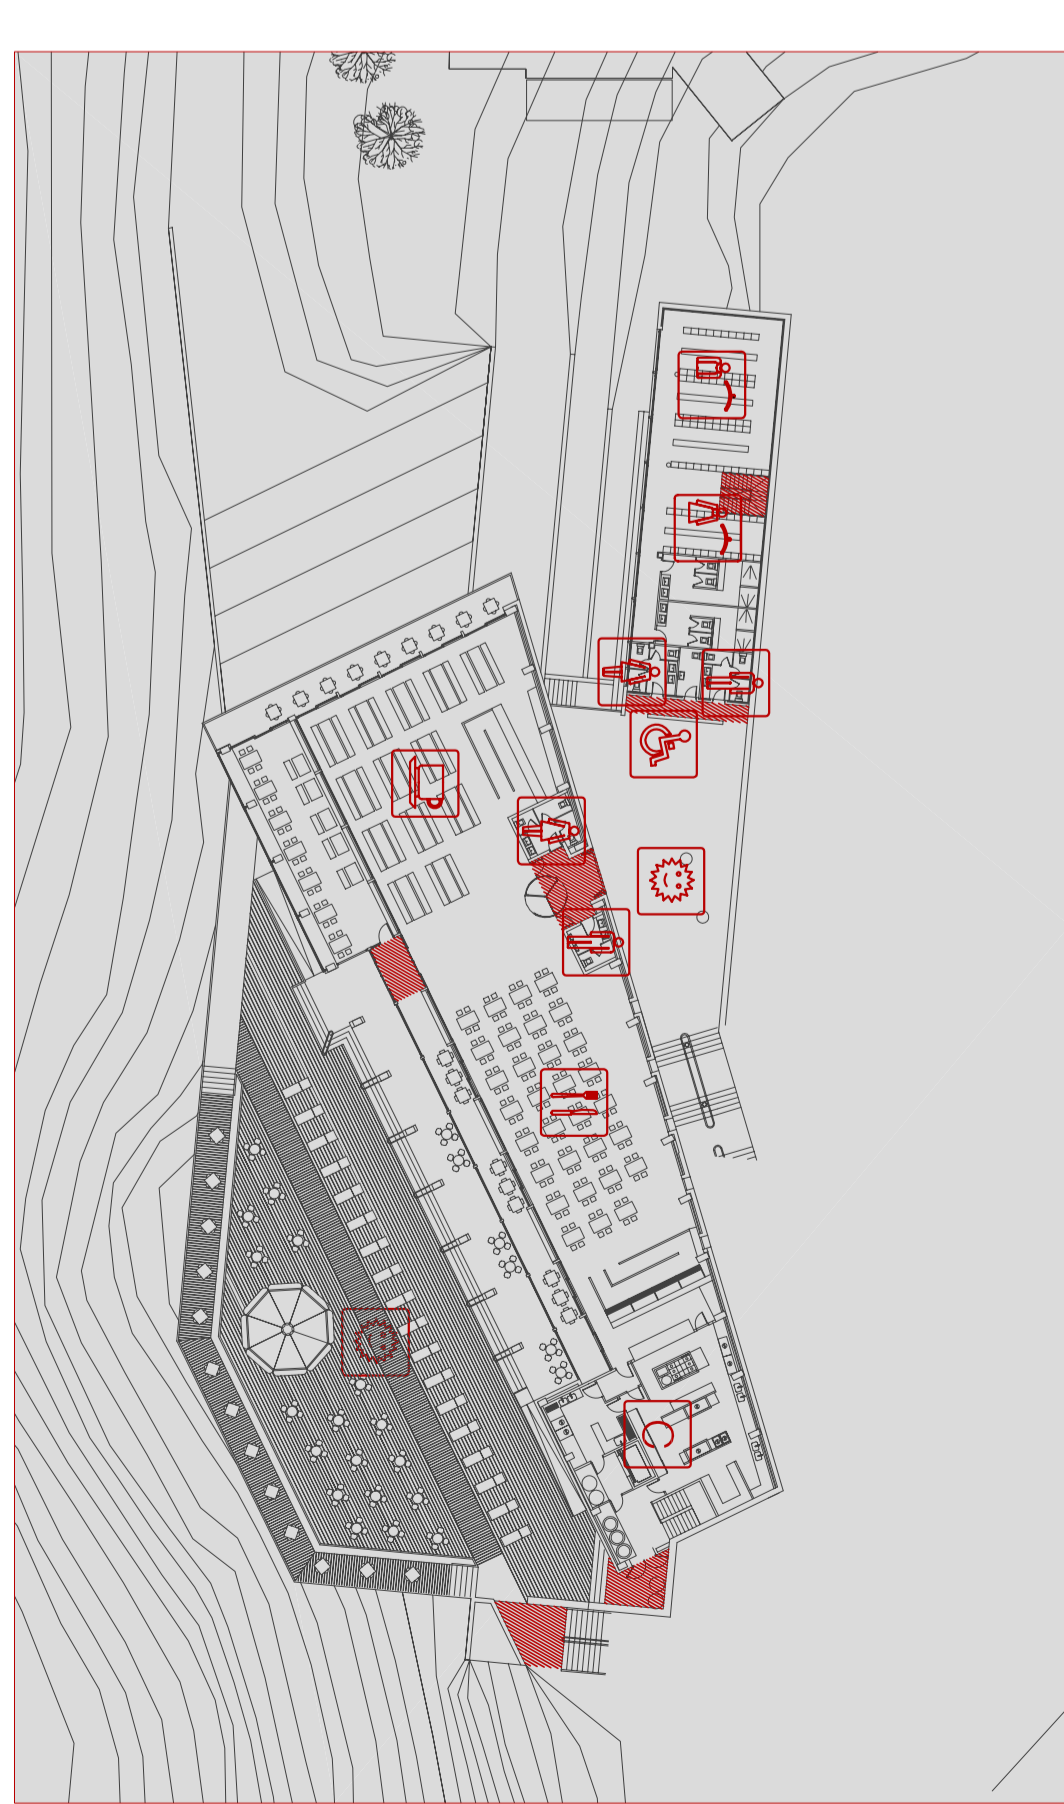

- ★ LEGENDA PROGRAMA DE L'EDIFICI
- | | | | |
|--|--------------------|--|--------------------|
| | Espais exteriors | | Lavabo minusvàlids |
| | Escaleres terrassa | | Vestuaris homes |
| | Botiga | | Vestuaris Dones |
| | Accés | | Magatzems |
| | punt d'informació | | Sala de màquines |
| | Lavabo homes | | Guarderia |
| | Lavabo dones | | Espai personal |
| | Escola d'esquí | | Aparcament |
| | Neu artificial | | Dipòsit |
| | Self service | | Taller |
| | Bar | | Descans monitors |
| | Cuina | | Montacàrregues |
| | Accessos | | |

SECCIÓ ESQUEMA FUNCIONAMENT EDIFICI

- | | | | |
|--|---|--|-------------------------------|
| | Programa cota 1850: banys i escola esquí | | Terrassa |
| | Escaleres d'accés al bar | | Garatge soterrat |
| | Bar-restaurant 1846,95 | | Serveis personal |
| | Espai transició fora-dins hivernacle continuu al llarg de la facana sud | | Dipòsit de reciclatge d'aigua |
| | Espais transició terrassa | | |

FUNCIONAMENT DURANT LA MAJOR PART DE L'ANY

Activitats a l'hivern

Activitats a l'estiu

FUNCIONAMENT PLANTA ACCÉS

FUNCIONAMENT PLANTA INTERMITJA

FUNCIONAMENT PLANTA SOTERRANI