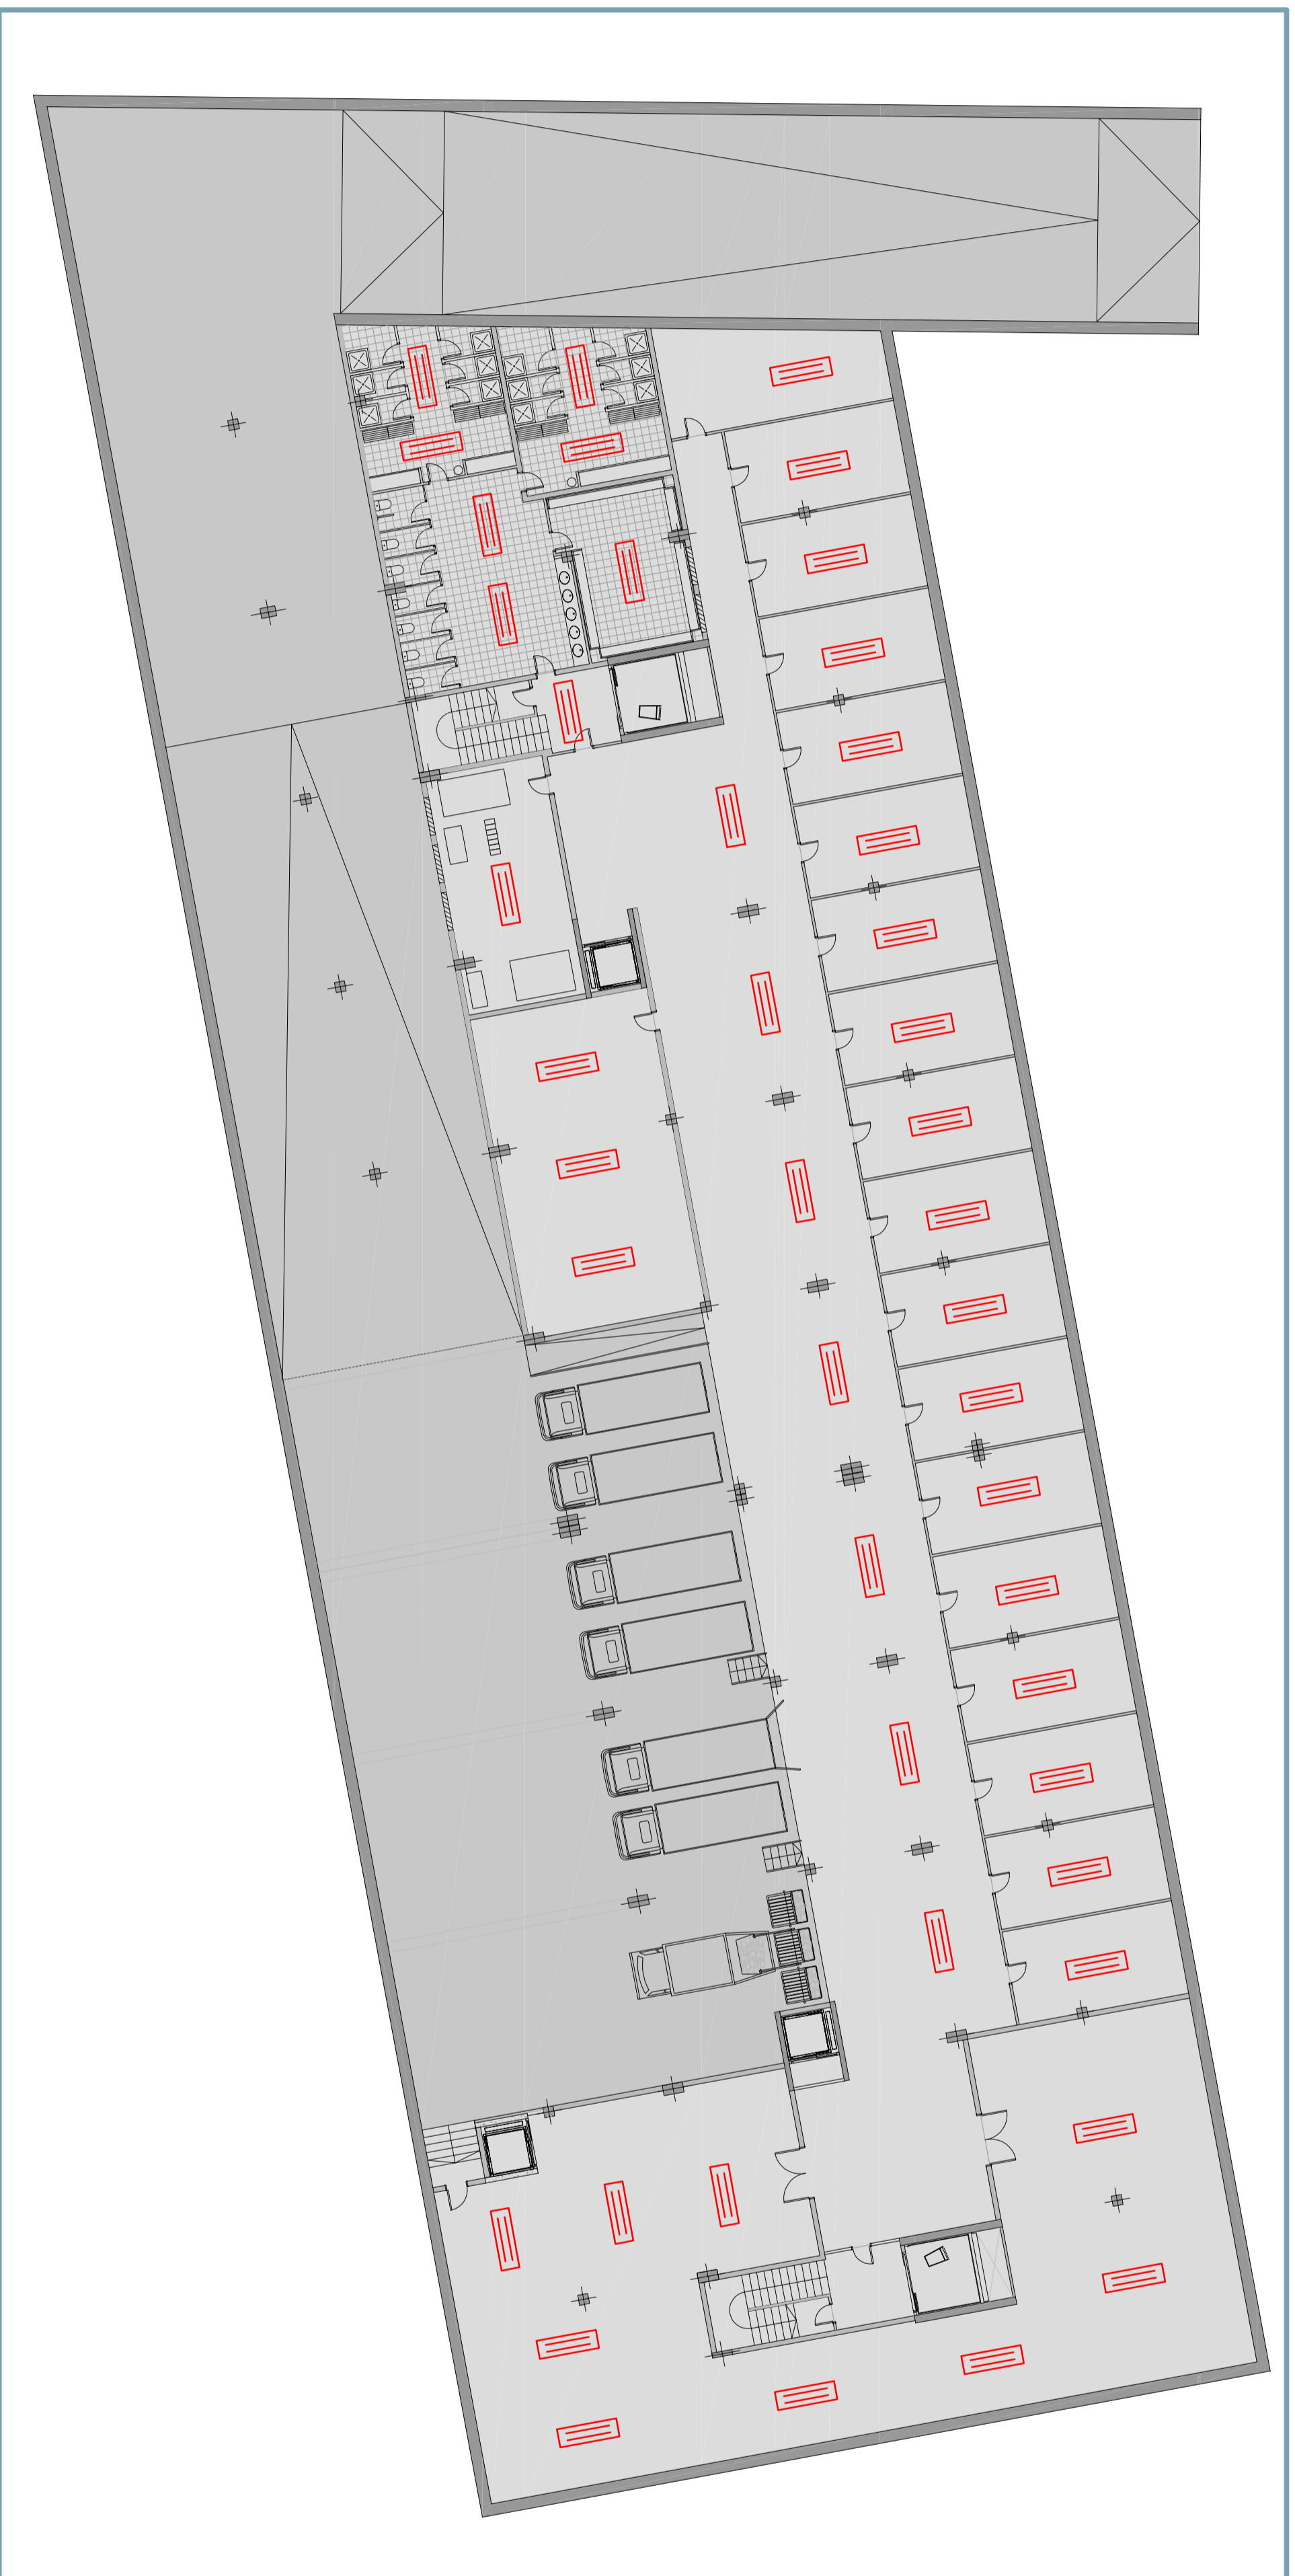

SOTERRNI (-1) PARKING

SOTERRNI (-2) MAGATZEMS

Daniel Osete Otero

Mercat Municipal a Campoamor (Sabadell)

Il·luminació - 2

Tribunal 8: Robert Brufau, Enric Corbat, Victor Bonet

Projecte Final de Carrera

Qm Primavera 2007

DIN-A1
L-02