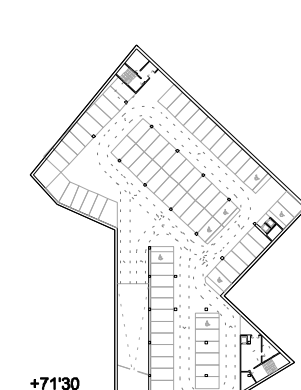

FIL MED AMB DIFUSOR DE POLICARBONAT de LAMP
Ús: Interior (parades)
Lluminiària estructural, model Fil med amb difusor de policarbonat. Fabricada amb alumini extrusionat amb difusor de policarbonat de llum directe, pintat amb color gris. Equipat per dues làmpares fluorescents de 24, 54 o 80w.

LLUMINÀRIA FLUORESCENT ESTANCA DOBLE de LAMP
Ús: Interior (aparcament, magatzems)
Lluminiària rectangular empotrada, model Extraplana. Fabricada amb xapa d'acer lacat i tapes finals. Amb difusor d'alumini. Equipada per dues làmpares fluorescents de 28 o 35w.