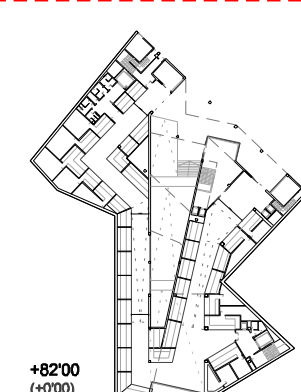

FIL MED AMB DIFUSOR DE POLICARBONAT de LAMP
Ús: Interior (parades)
Lluminiària estructural, model Fil med amb difusor de policarbonat. Fabricada amb alumini extrusionat amb difusor de policarbonat de llum directe, pintat amb color gris. Equipat per dues làmpares fluorescents de 24, 54 o 80w.

LLUMINÀRIA FLUORESCENT ESTANCA DOBLE de LAMP
Ús: Interior (aparcament, magatzems)
Lluminiària rectangular empotrada, model Extraplana. Fabricada amb xapa d'acer lacat i tapes finals. Amb difusor d'alumini. Equipada per dues làmpares fluorescents de 28 o 35w.