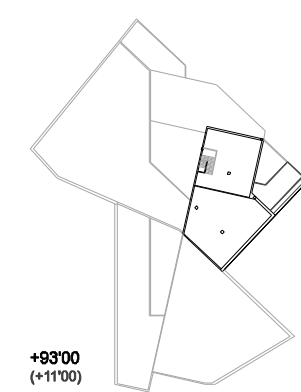

FIL MED AMB DIFUSOR DE POLICARBONAT de LAMP
Ús: Interior (parades)
Lluminiària estructural, model Fil med amb difusor de policarbonat. Fabricada amb alumini extrusionat amb difusor de policarbonat de llum directe, pintat amb color gris. Equipat per dues làmpares fluorescents de 24, 54 o 80w.

LLUMINÀRIA FLUORESCENT ESTANCA DOBLE de LAMP
Ús: Interior (aparcament, magatzems)
Lluminiària rectangular empotrada, model Extraplana. Fabricada amb xapa d'acer lacat i tapes finals. Amb difusor d'alumini. Equipada per dues làmpares fluorescents de 28 o 35w.