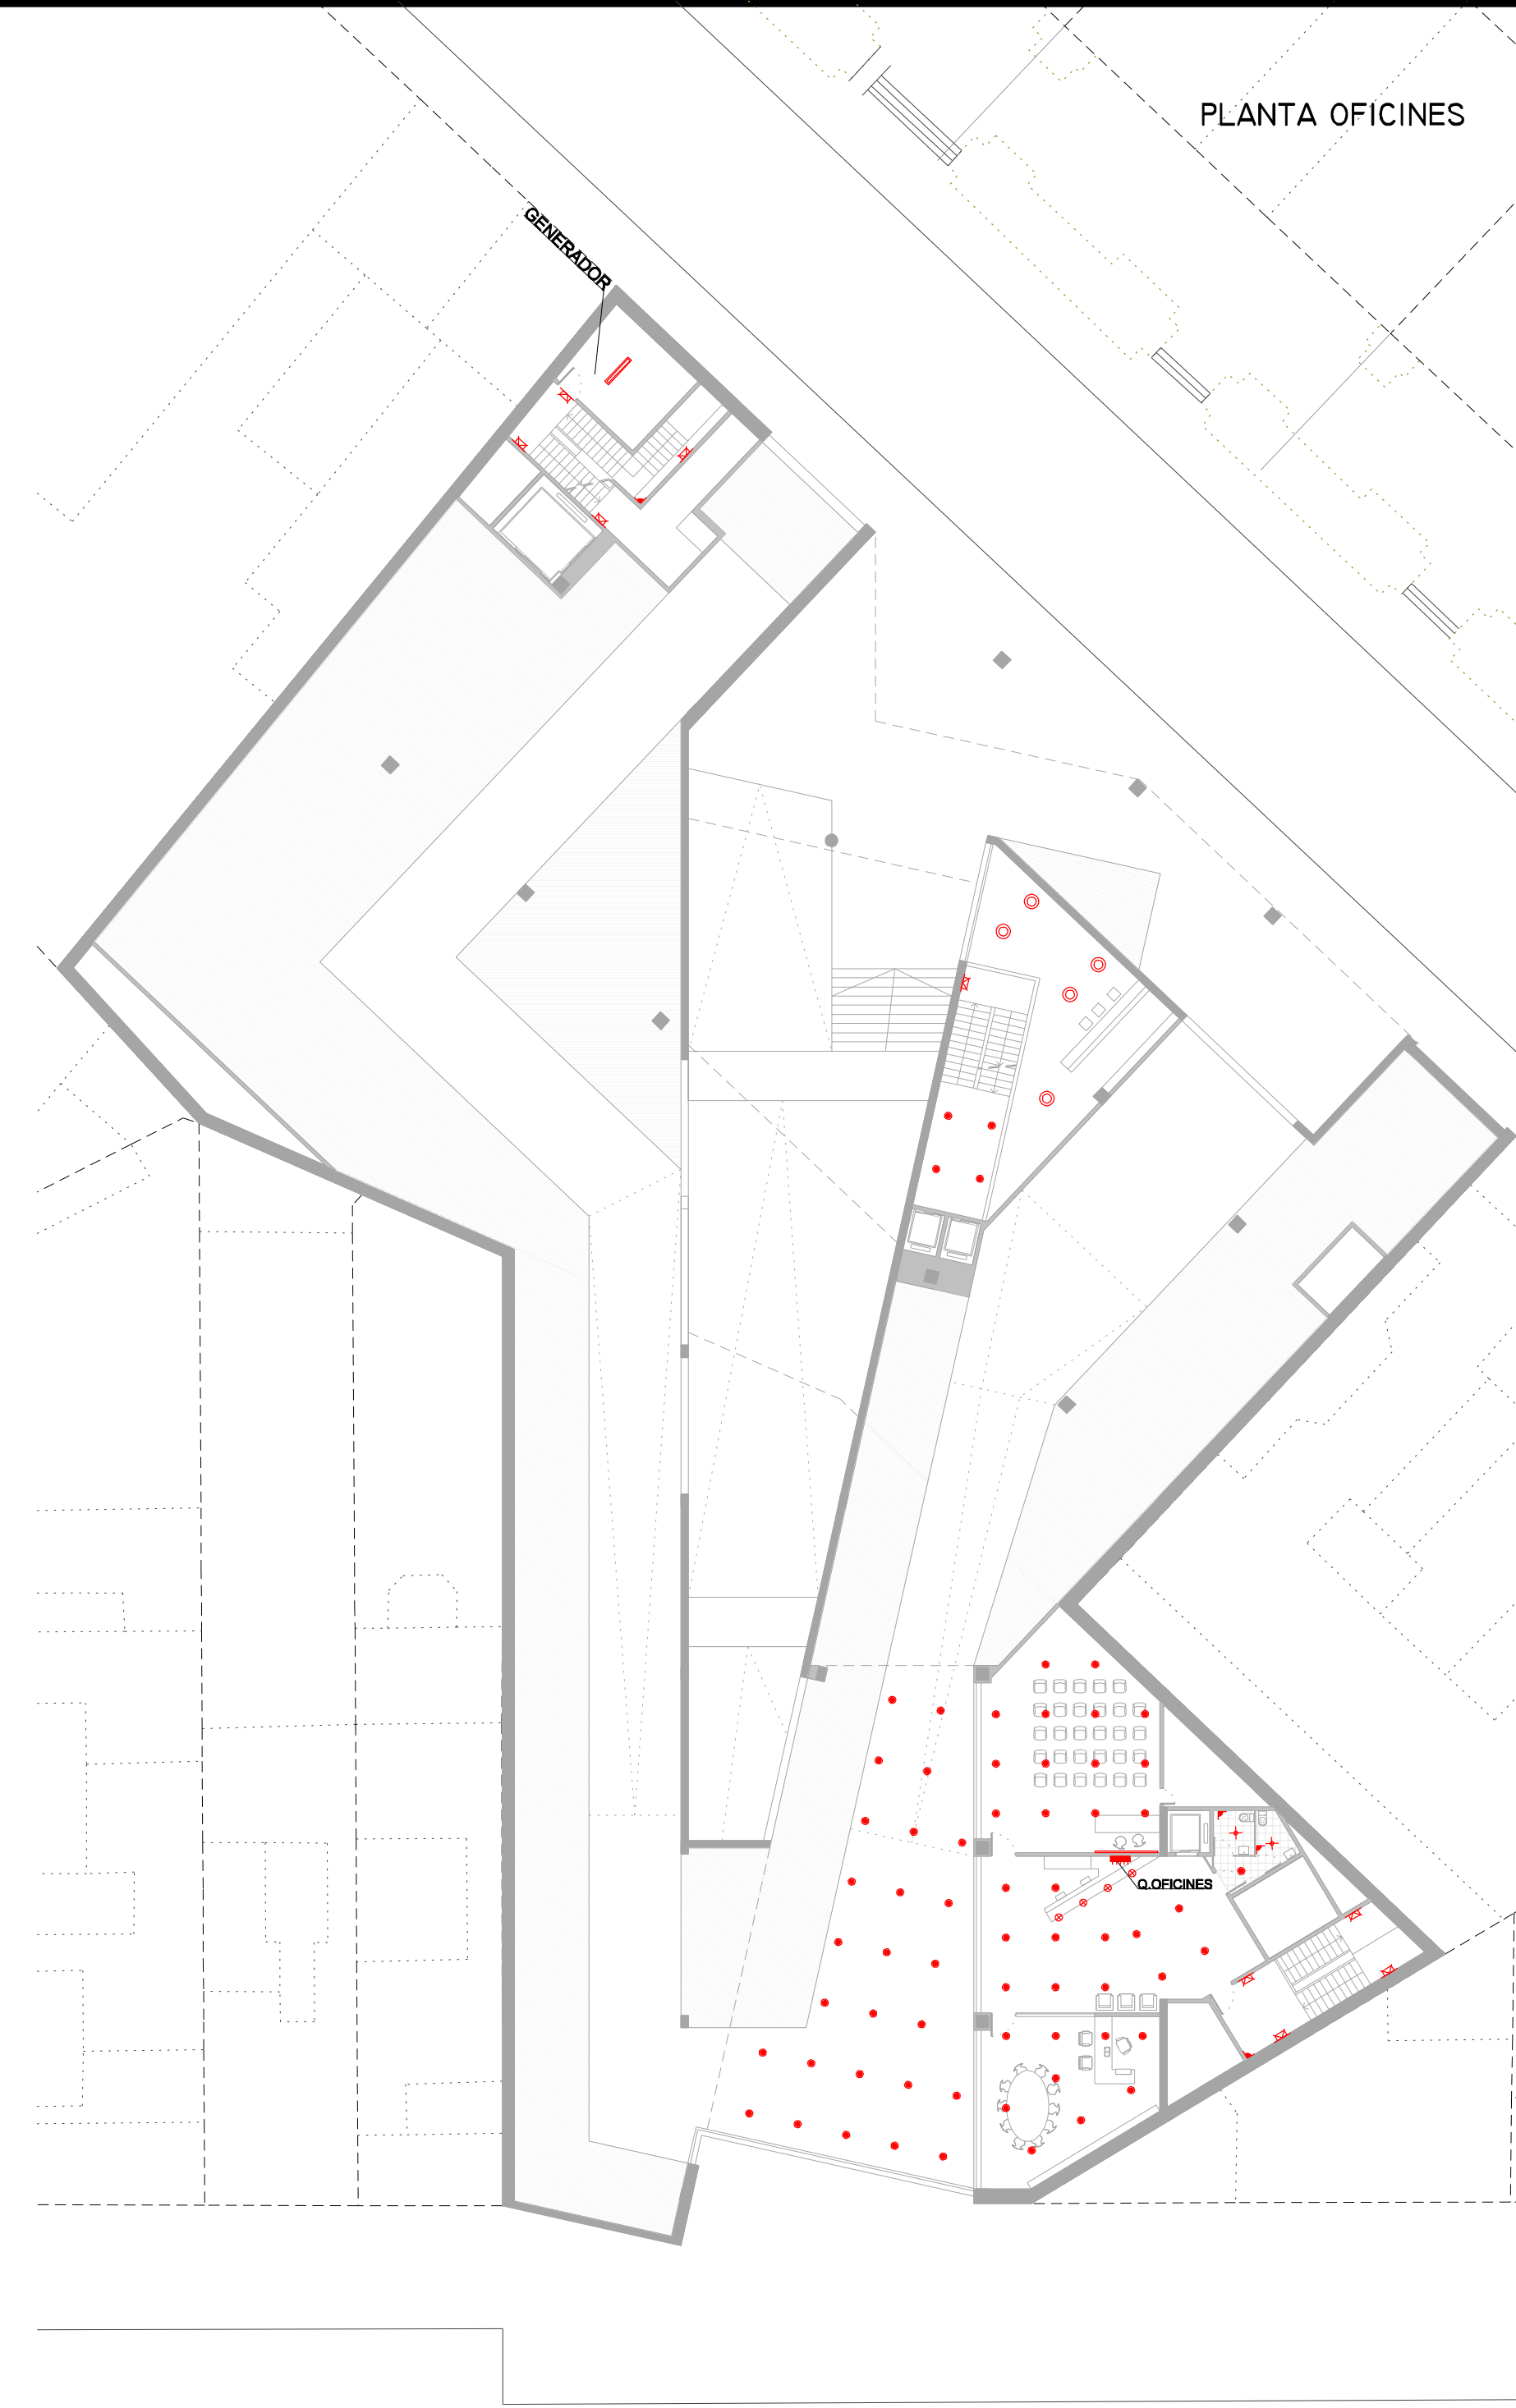

PLANTA OFICINES