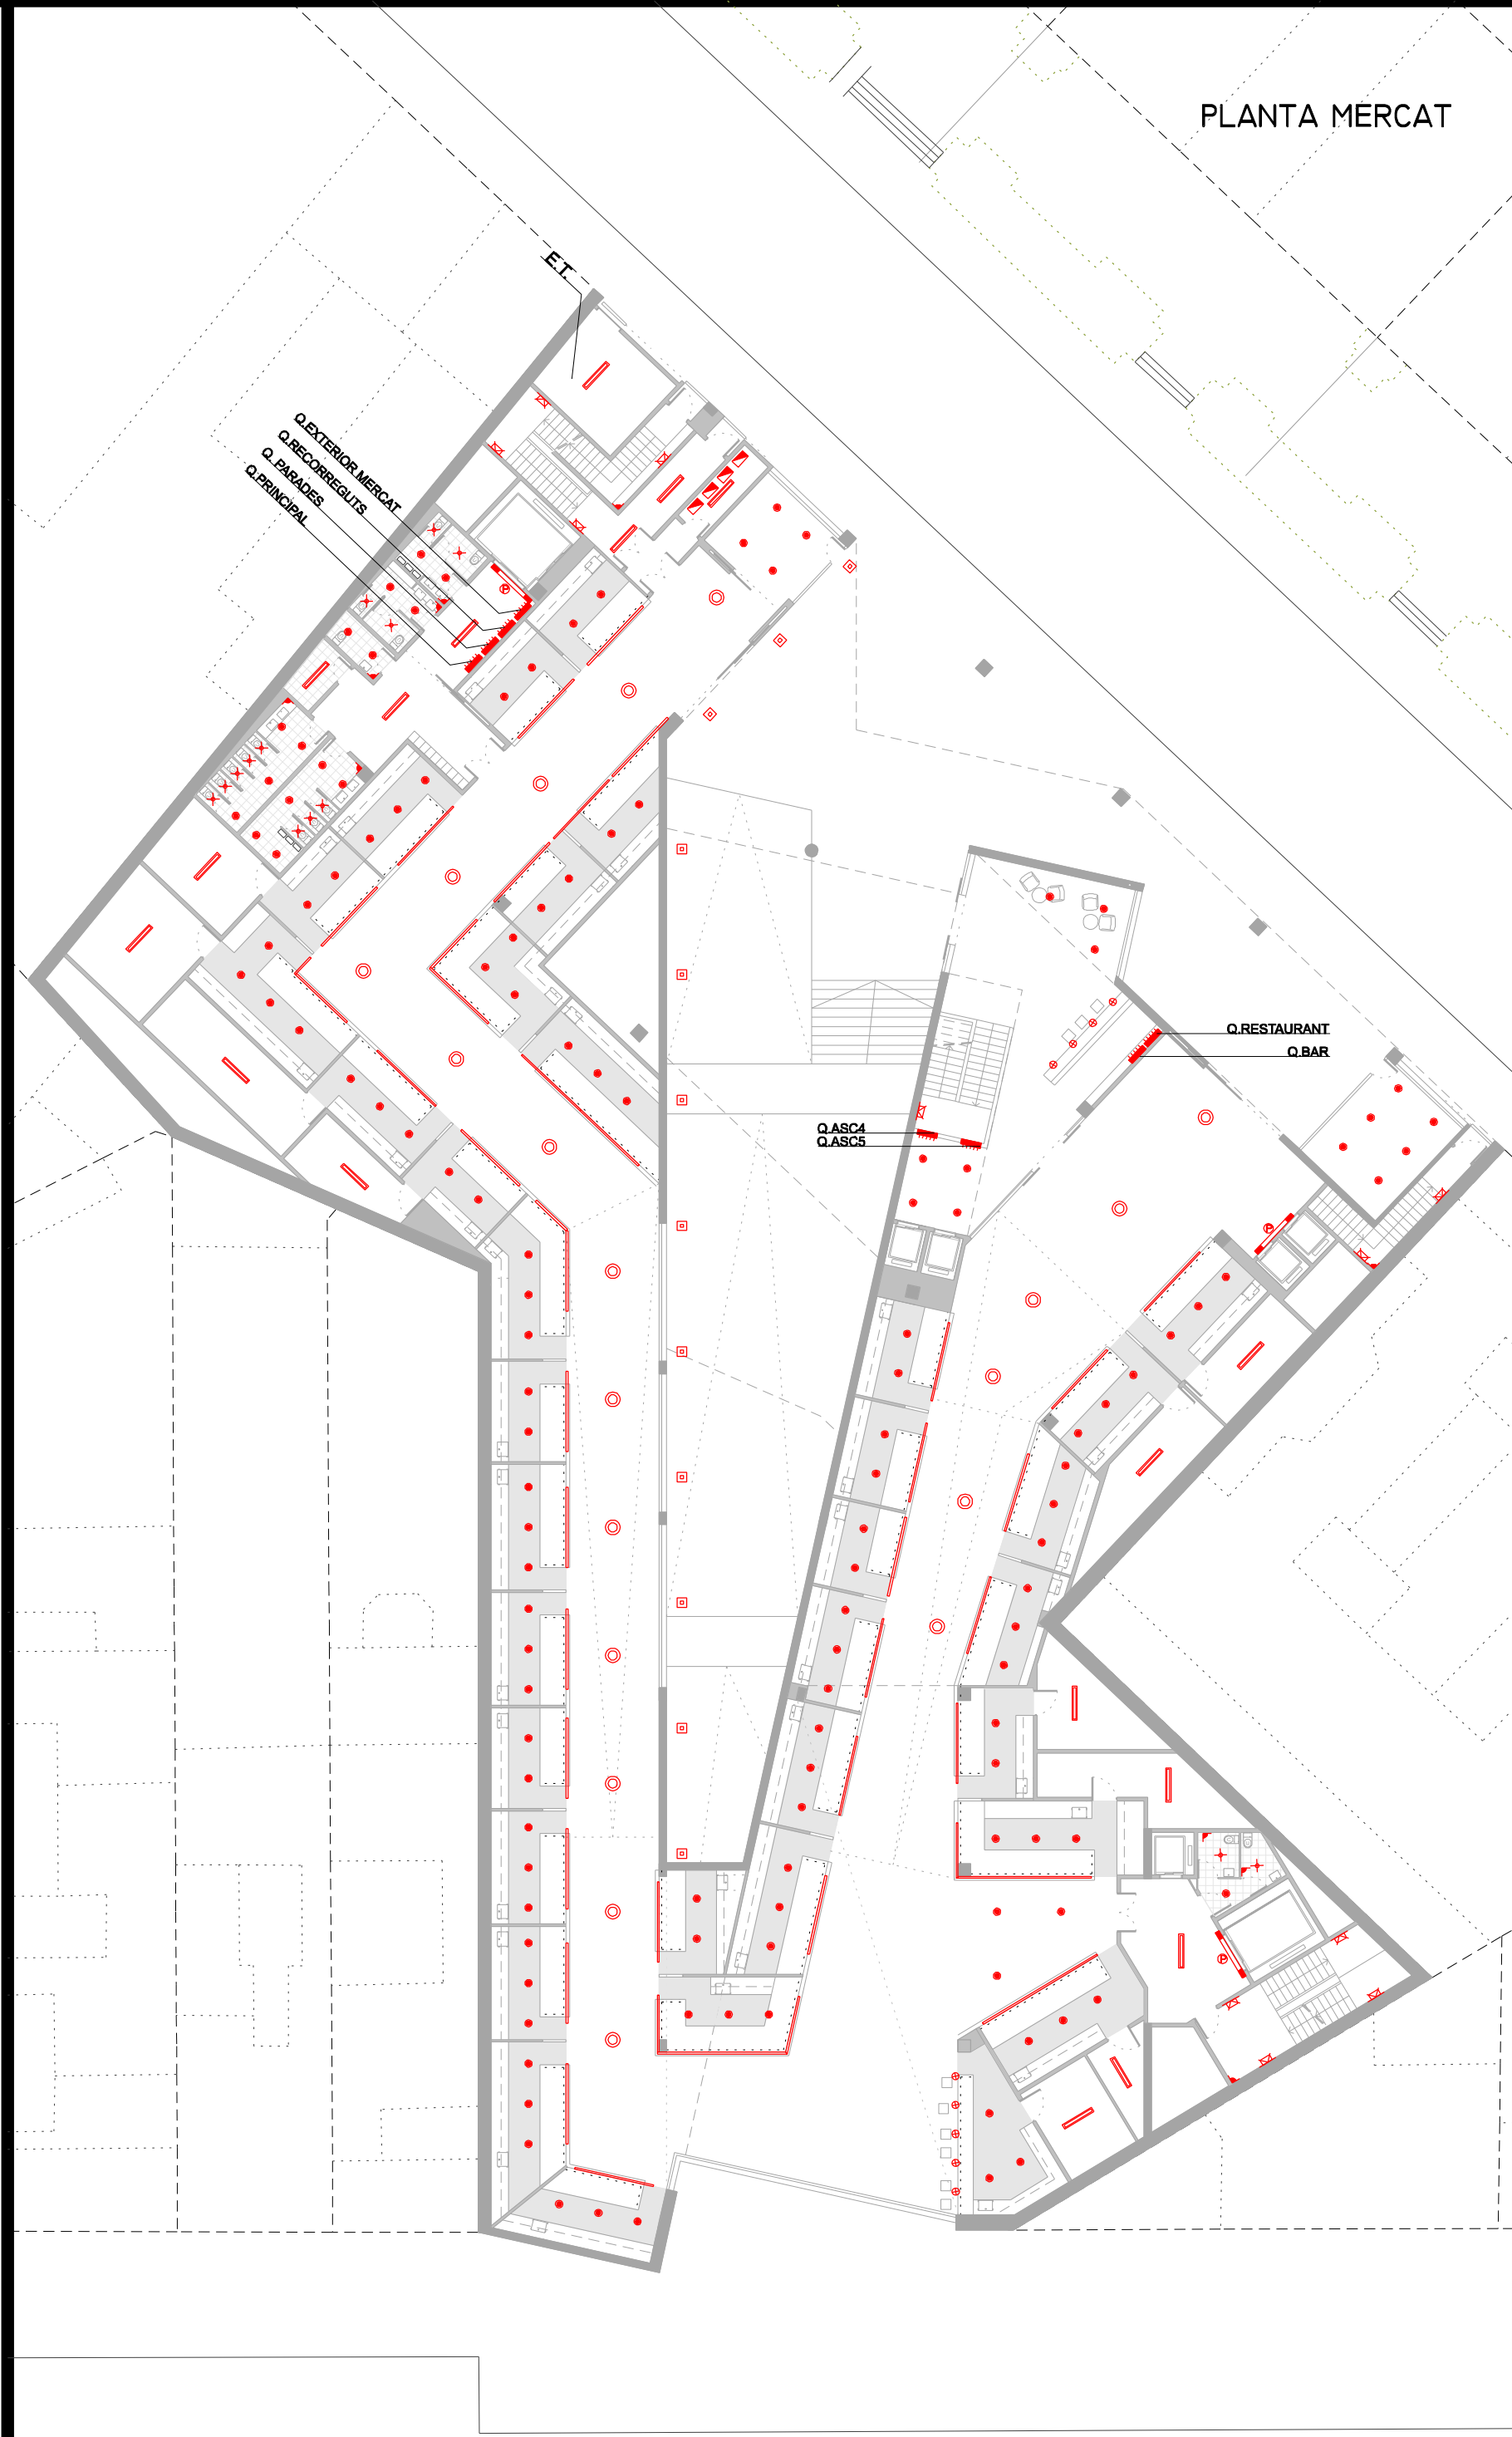

PLANTA MERCAT