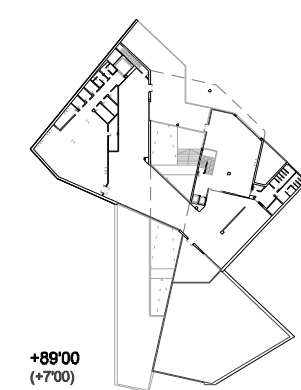

FIL MED AMB DIFUSOR DE POLICARBONAT de LAMP
Ús: Interior (parades)
Lluminiària estructural, model Fil med amb difusor de policarbonat. Fabricada amb alumini extrusionat amb difusor de policarbonat de llum directe, pintat amb color gris. Equipat per dues làmpares fluorescents de 24, 54 o 80w.

LLUMINÀRIA FLUORESCENT ESTANCA DOBLE de LAMP
Ús: Interior (aparcament, magatzems)
Lluminiària rectangular empotrada, model Extraplana. Fabricada amb xapa d'acer lacat i tapes finals. Amb difusor d'alumini. Equipada per dues làmpares fluorescents de 28 o 35w.