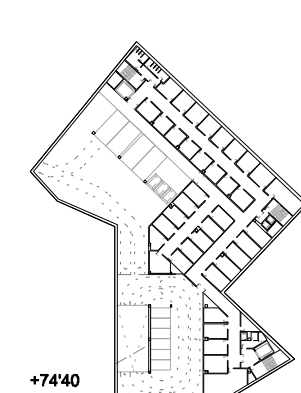

FIL MED AMB DIFUSOR DE POLICARBONAT de LAMP
Ús: Interior (parades)
Lluminiària estructural, model Fil med amb difusor de policarbonat. Fabricada amb alumini extrusionat amb difusor de policarbonat de llum directe, pintat amb color gris. Equipat per dues làmpares fluorescents de 24, 54 o 80w.

LLUMINÀRIA FLUORESCENT ESTANCA DOBLE de LAMP
Ús: Interior (aparcament, magatzems)
Lluminiària rectangular empotrada, model Extraplana. Fabricada amb xapa d'acer lacat i tapes finals. Amb difusor d'alumini. Equipada per dues làmpares fluorescents de 28 o 35w.