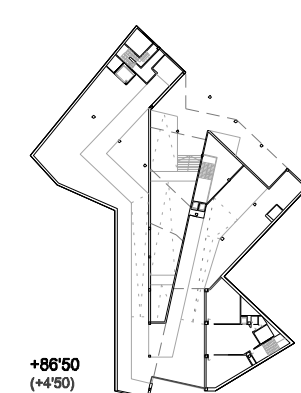

FIL MED AMB DIFUSOR DE POLICARBONAT de LAMP
Ús: Interior (parades)
Lluminiària estructural, model Fil med amb difusor de policarbonat. Fabricada amb alumini extrusionat amb difusor de policarbonat de llum directe, pintat amb color gris. Equipat per dues làmpares fluorescents de 24, 54 o 80w.

LLUMINÀRIA FLUORESCENT ESTANCA DOBLE de LAMP
Ús: Interior (aparcament, magatzems)
Lluminiària rectangular empotrada, model Extraplana. Fabricada amb xapa d'acer lacat i tapes finals. Amb difusor d'alumini. Equipada per dues làmpares fluorescents de 28 o 35w.