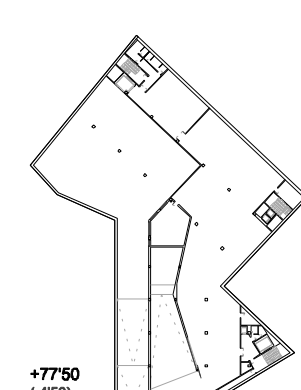

FIL MED AMB DIFUSOR DE POLICARBONAT de LAMP
Ús: Interior (parades)
Lluminiària estructural, model Fil med amb difusor de policarbonat. Fabricada amb alumini extrusionat amb difusor de policarbonat de llum directe, pintat amb color gris. Equipat per dues làmpares fluorescents de 24, 54 o 80w.

LLUMINÀRIA FLUORESCENT ESTANCA DOBLE de LAMP
Ús: Interior (aparcament, magatzems)
Lluminiària rectangular empotrada, model Extraplana. Fabricada amb xapa d'acer lacat i tapes finals. Amb difusor d'alumini. Equipada per dues làmpares fluorescents de 28 o 35w.