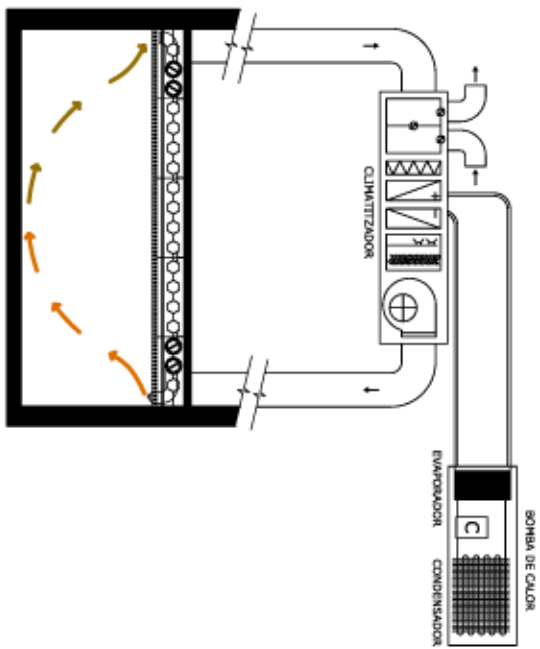

LEGENDA ELÈCTRICITAT

- interruptor doble
- interruptor
- commutador
- doble commutador
- press de comut
- equip autònom d'enllumenat d'emergència
- Barronets
- punt de llum
- press de voltes
- press d'infonormació
- càrta d'informació
- press de càrrega d'objectes
- punt de llum a pare
- punt de llum exterior
- vidre
- condit exterior
- comptador
- mantant econòmic (detracció del.)
- qualse press de protecció
- press de terra

LEGENDA FONTANERIA

- comptador
- escocesa
- clau de pas
- grup de pressió
- dipòsit sec
- llana A.F.S.
- llana A.C.S.
- mantant secundari
- mantant descentralitzat
- aïllat

LEGENDA SANITARIAMENT

- commutador xarxa general aïllat
- arqueta de pas
- arqueta aïllada
- derivacions aigua negra
- càrrega aigua pluvial
- barrat aigua negra
- barrat aigua pluvial
- pendent aigua pluvial
- abast

esquema climatització sales annex ajuntament

MUSEU D'ART MODERNE CERET
P.F.C. E.I.T.S.A.V.
 gener 2007
 museu d'art modern de Ceret - ampliació

Alumne: Raül de Castro Argudo - Títol: Jaume Freixa
 instal·lacions planta coberta
 escala: 1/100