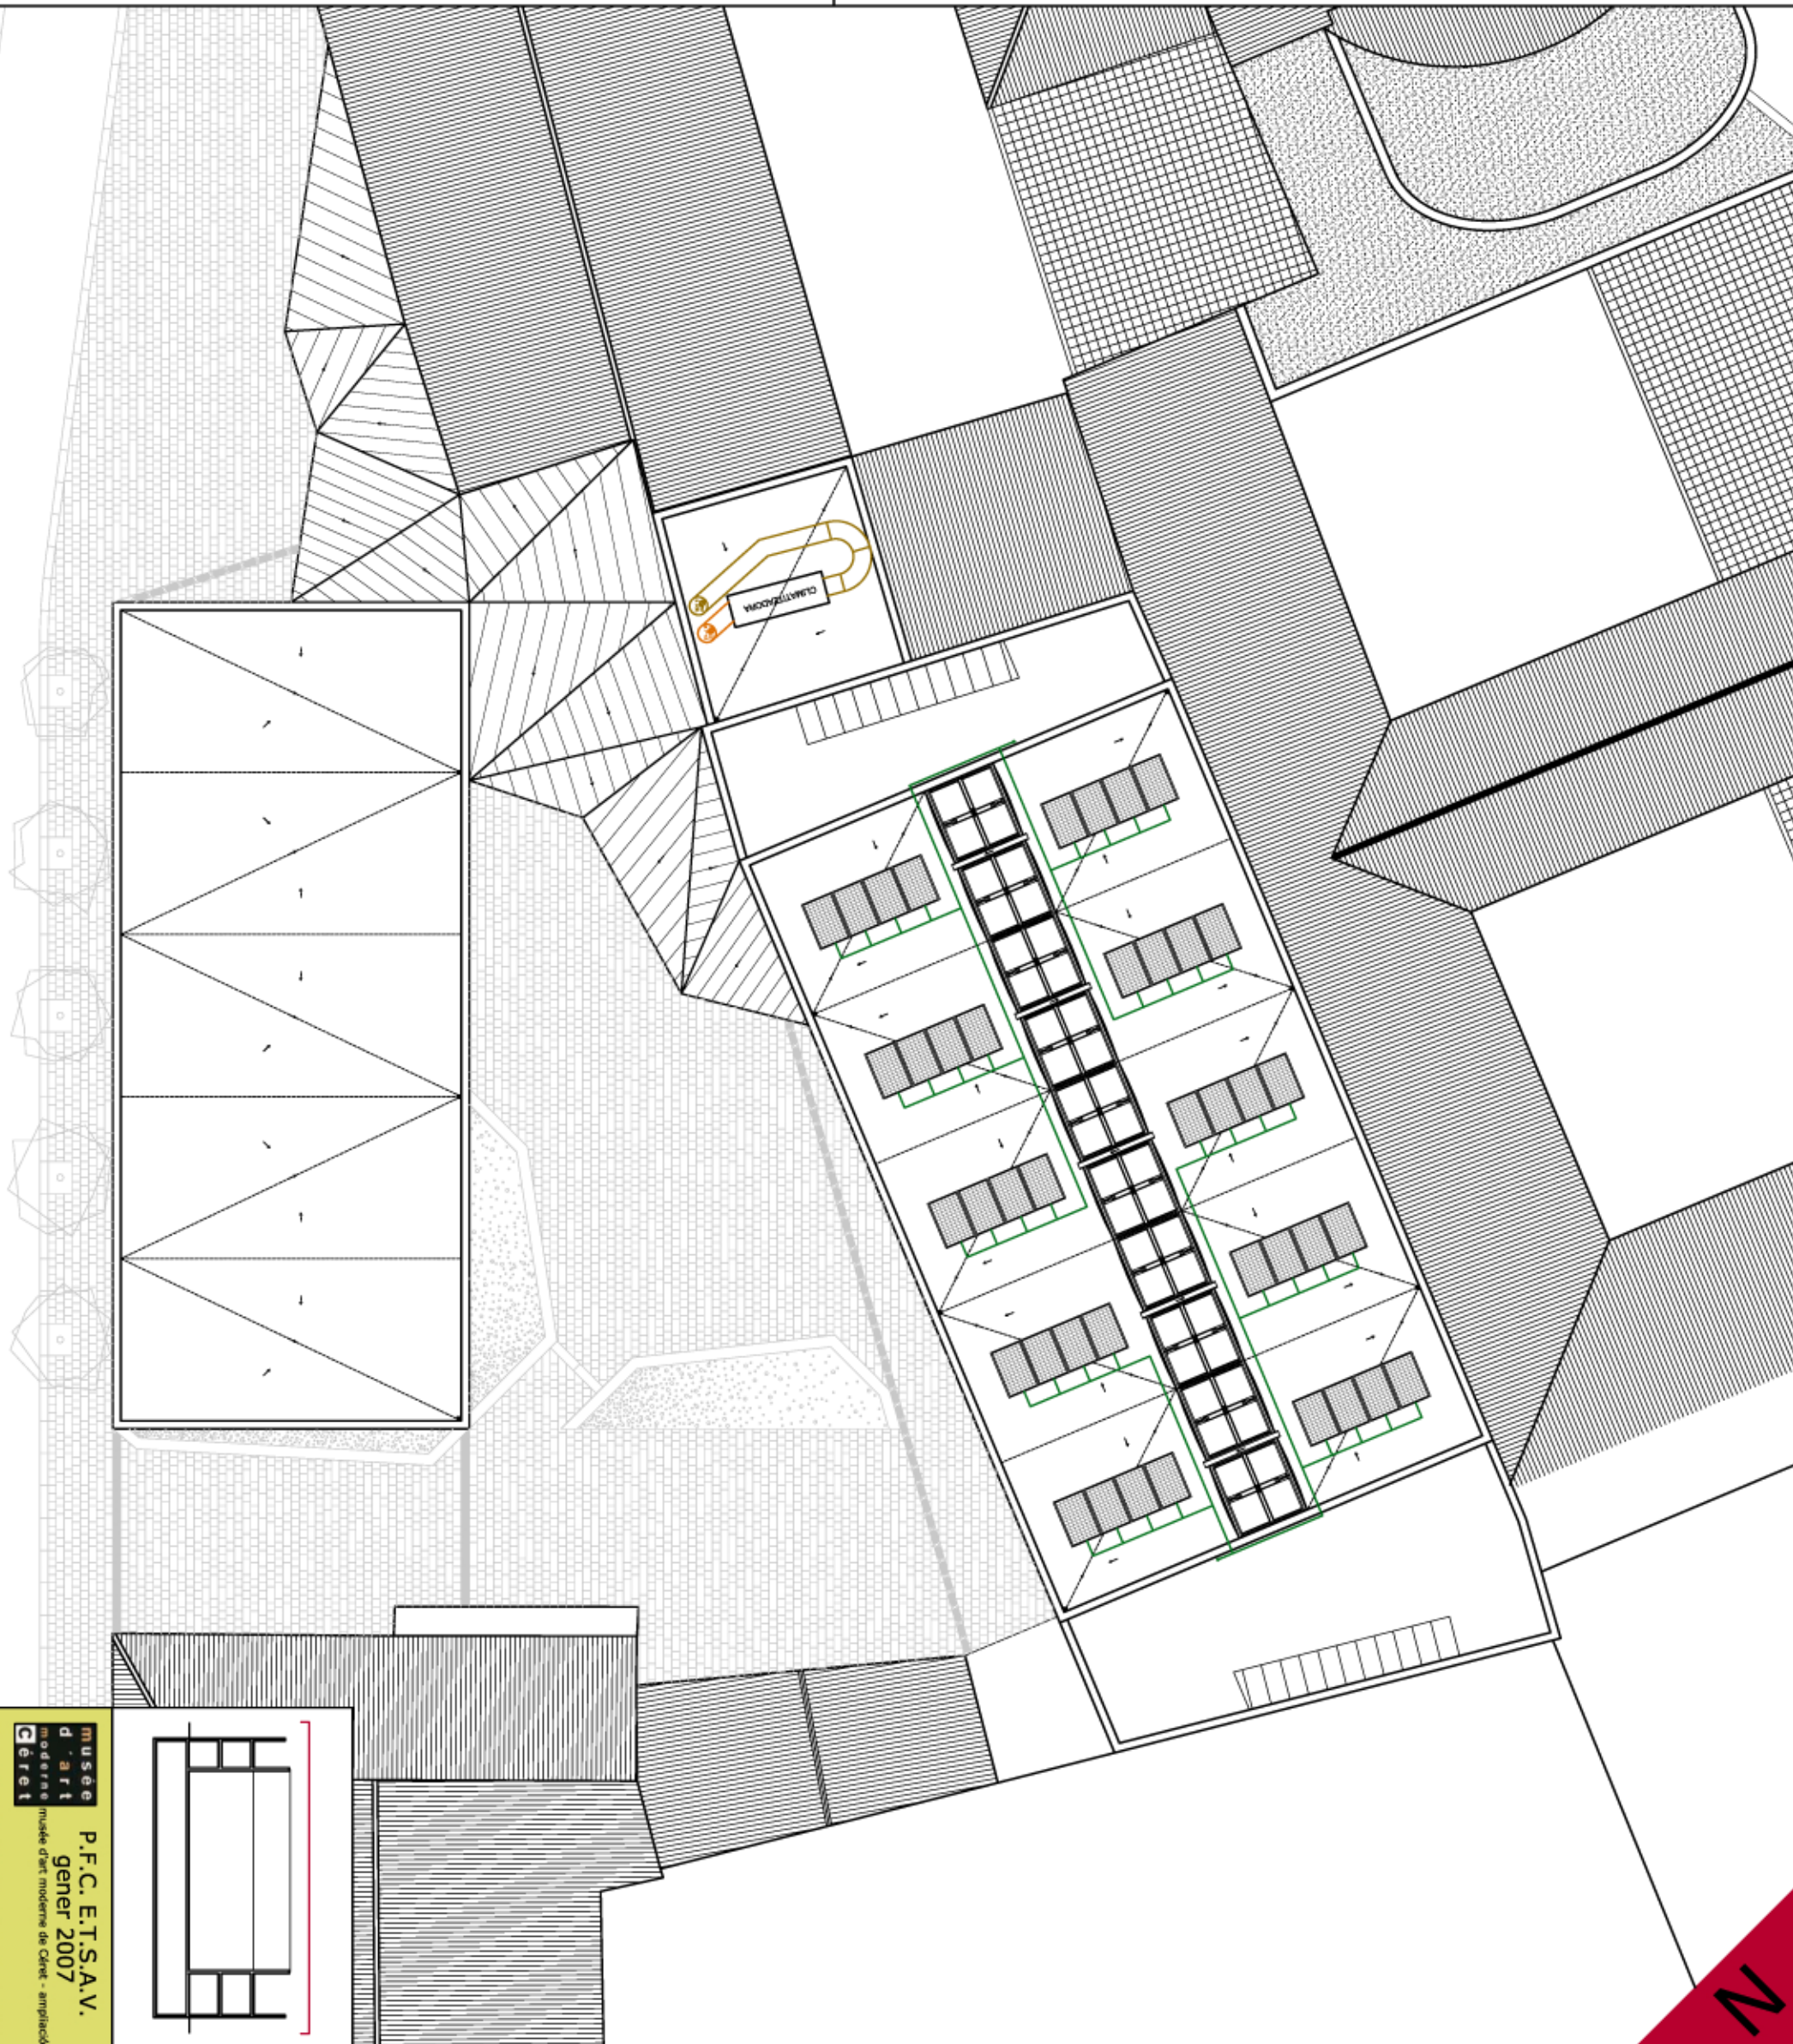

LEGENDA ELÈCTRICITAT

- interruptor doble
- interruptor
- commutador
- doble commutador
- press de comut
- equip autònom d'enllumenat d'emergència
- Barronets
- punt de llum
- press de voltes
- press d'infonormació
- càrta d'informació
- press de càrrega d'objectes
- punt de llum a pare
- punt de llum exterior
- vidre
- condit exterior
- comptador
- mantant econòmic (detracció del.)
- qualse press de protecció
- press de terra

LEGENDA FONTANERIA

- comptador
- escocesa
- clau de pas
- grup de pressió
- dipòsit sec
- llana A.F.S.
- llana A.C.S.
- mantant secundari
- mantant descentralitzat
- aïllat

LEGENDA SANITARIAMENT

- commutador xarxa general aïllat
- arqueta de pas
- arqueta aïllada
- derivacions aigua negra
- càrrega aigua pluvial
- barrat aigua negra
- barrat aigua pluvial
- pendent aigua pluvial
- abast

LEGENDA SEGURITAT

- press comutació xarxa
- detector fums
- detector infraroig
- sirena

LEGENDA CLIMATITZACIO

- condutde impulsio
- condutde retorn
- vidre impulsio
- vidre retorn
- direccio aire impulsio
- direccio aire retorn

esquema climatització sales annex ajuntament

MUSEU D'ART MODERNE CERET
P.F.C. E.I.T.S.A.V.
gener 2007
museu d'art modern de Ceret - ampliació

Alumne: Raül de Castro Argudo - Títol: Jaume Freixa
instal·lacions planta coberta
escala: 1/100