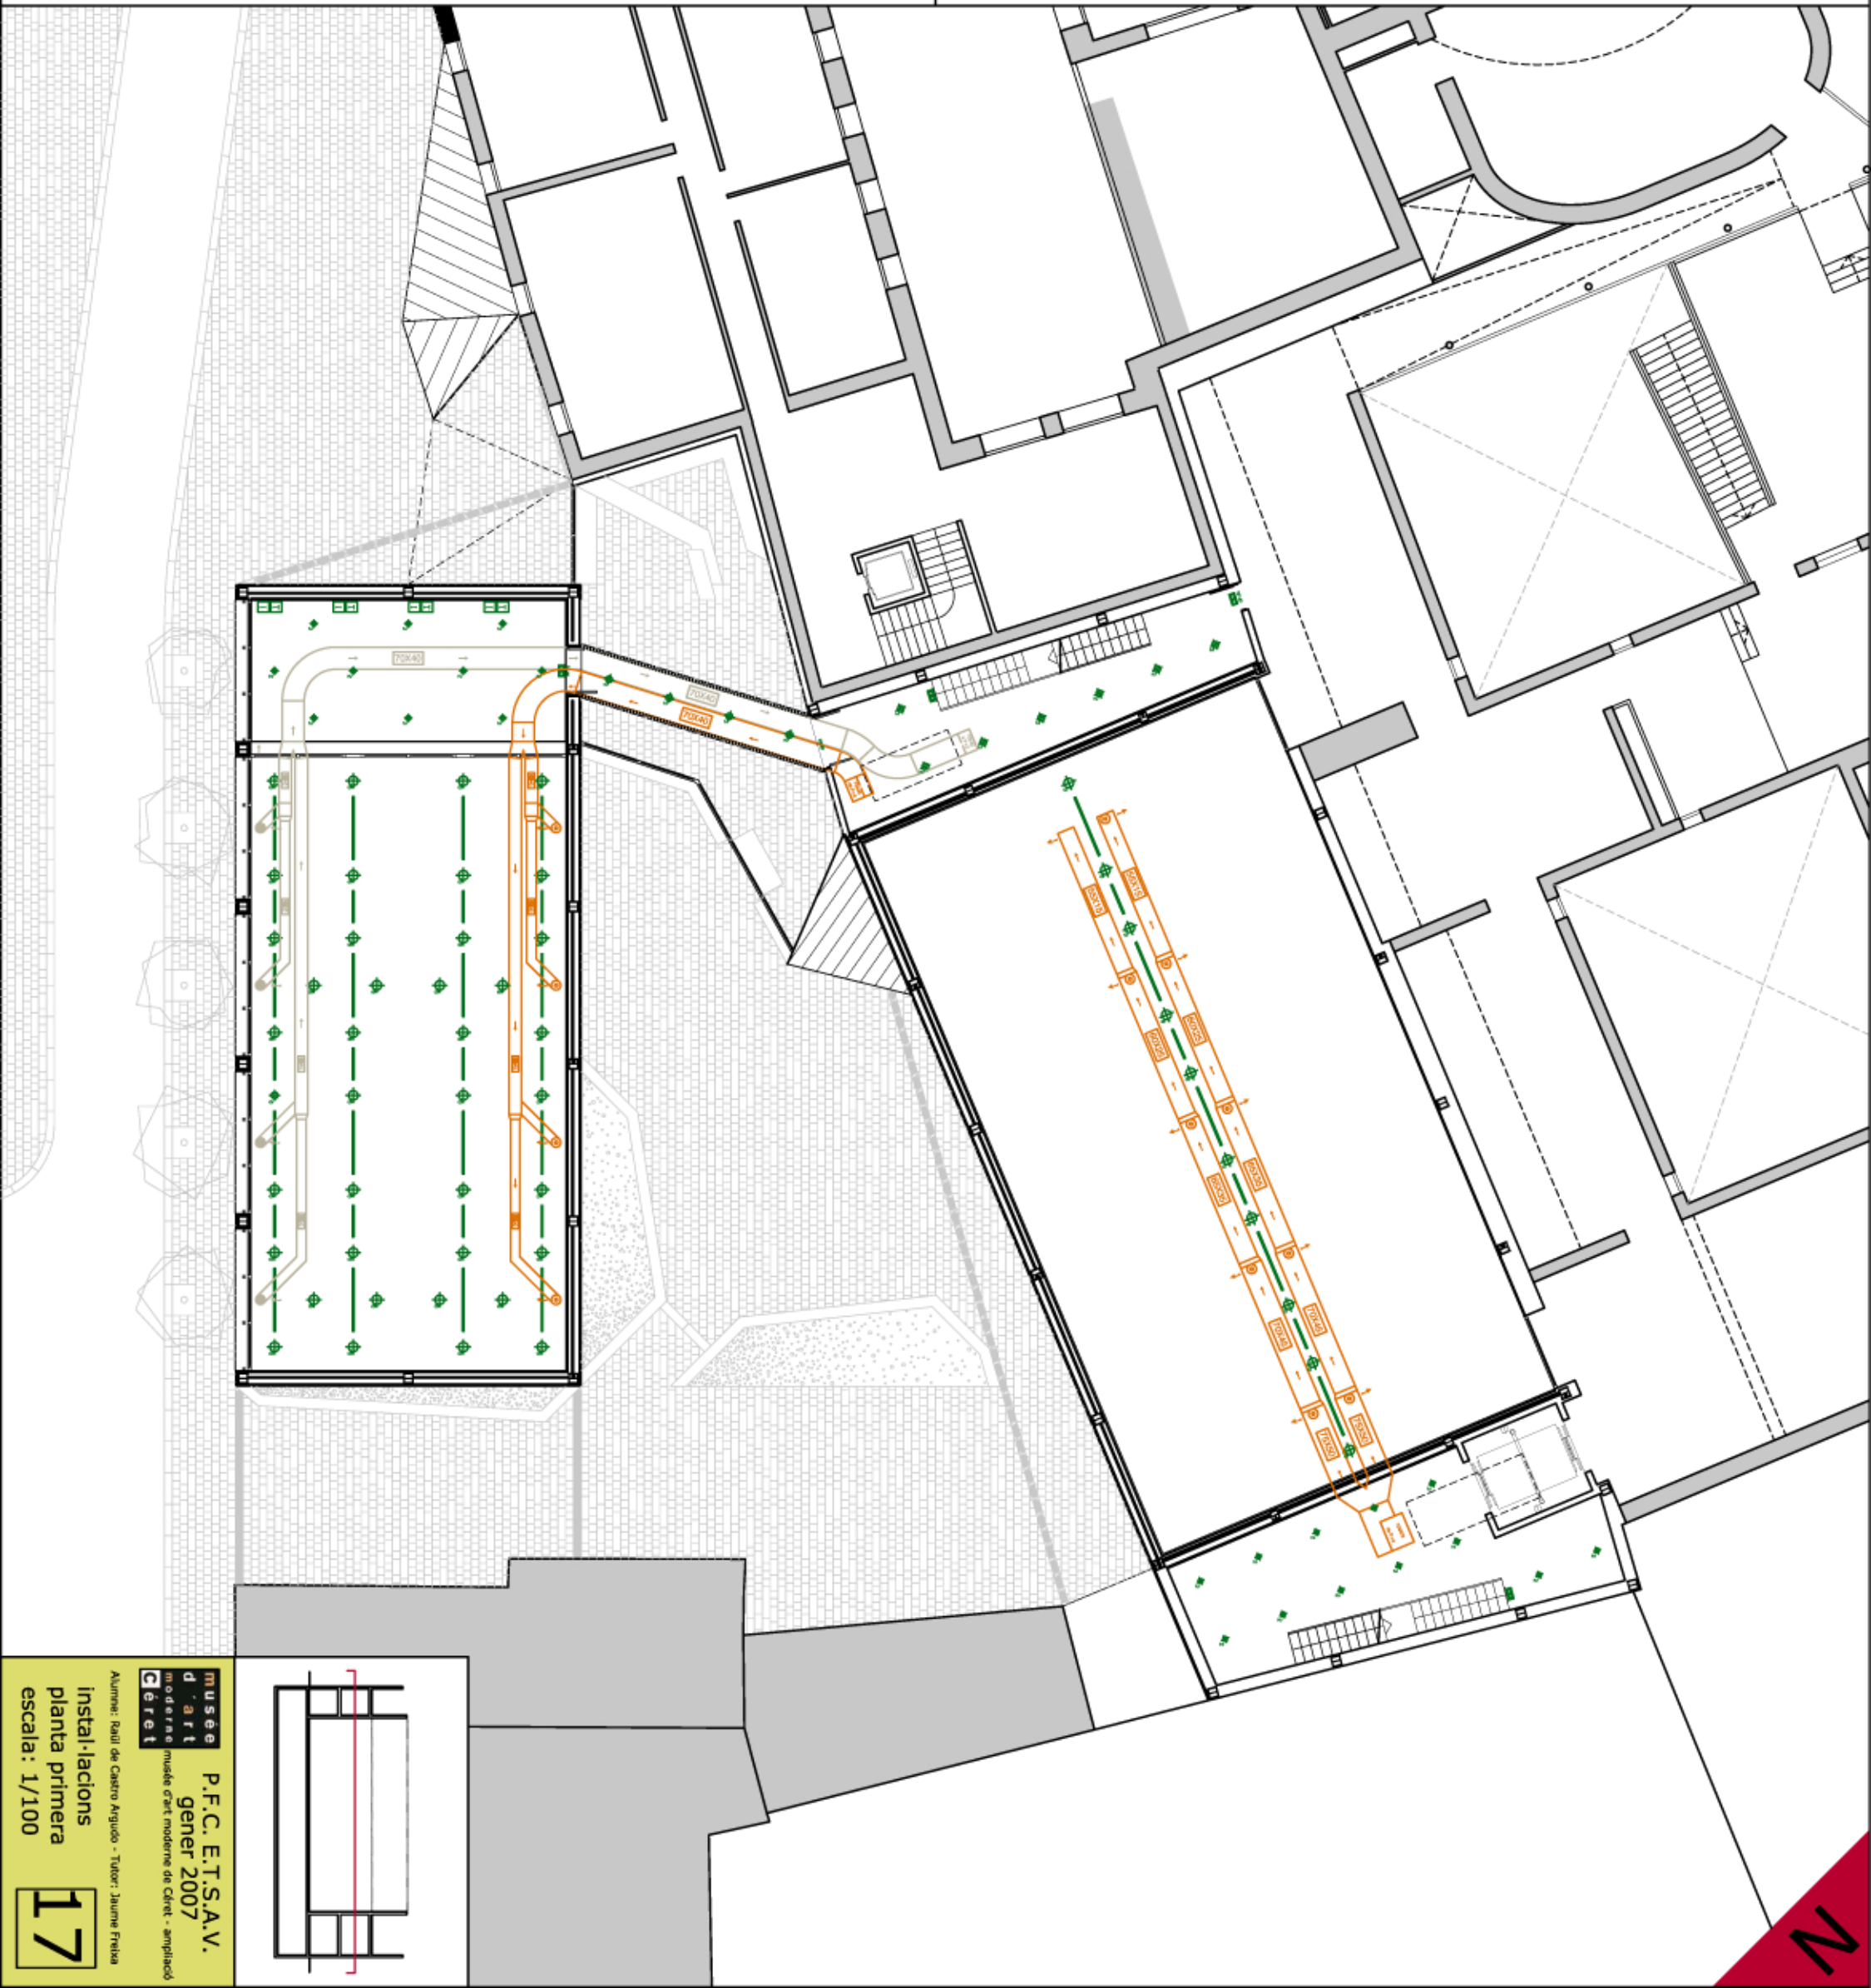

LEBENDA FONTANERIA

- comptador
- acompanament
- clau de pas
- grup de pressió
- dispositiu de control
- línia A.F.S.
- línia A.C.S.
- mutuant secundari
- mutuant dependent
- abocador

LEBENDA SANITARIAMENT

esquema climatització sala de conferències

**musée d'art moderne et d'art contemporain**  
**Céret**  
 P.F.C. E.I.T.S.A.V.  
 gener 2007  
 musee d'art moderne et d'art contemporain  
 Céret

Alumne: Raül de Castro Argudo - Tutor: Jaume Fritxa  
 instal·lacions  
 planta primera  
 escala: 1/100