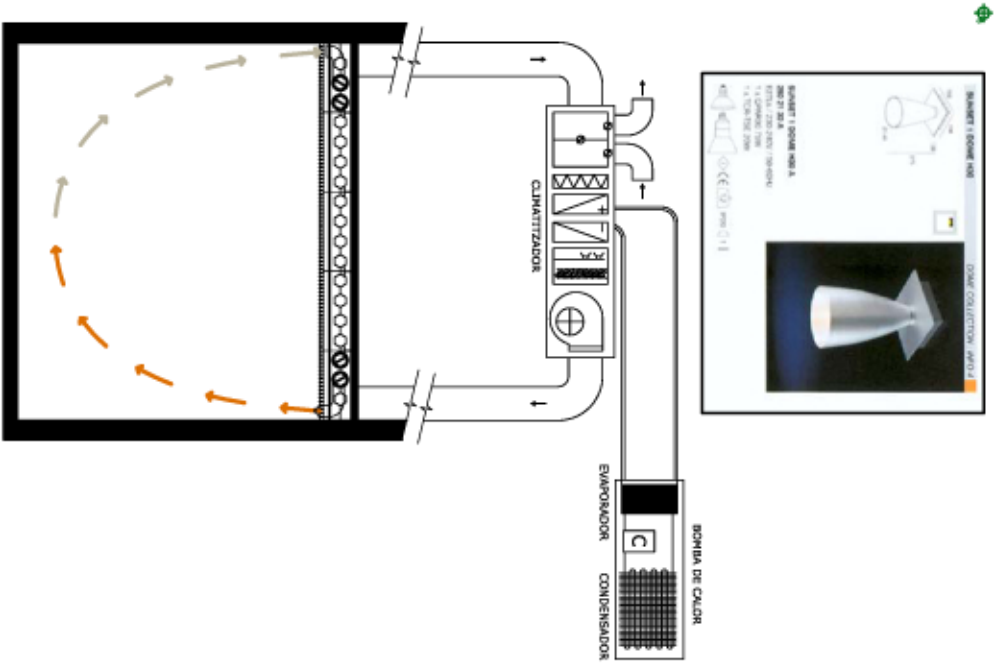

LEBENDA ELECTRICAL

- Interruptor doble
- Interruptor
- comutador
- doble comutador
- preses de corrent
- equip automàtic d'enllumenat d'emergència
- fluorescent
- punt de llum
- preses de telefonia
- preses d'informàtica
- calca d'automàtica
- preses de cablejat estructurat
- punt de llum a pare
- punt de llum exterior
- timbre
- endoll exterior
- interfície
- comptador
- manllet encansat (detracció sala)
- quadre general de protecció
- preses de terra

LEBENDA FONTANERIA

- comptador
- acompanament
- clau de pas
- grup de pressió
- dispositiu de control
- línia A.F.S.
- línia A.C.S.
- mutuant secundari
- mutuant dependent
- abocador

LEBENDA SANITARIAMENT

- comunicació s'encara especialitzat
- arqueta de pas
- arqueta d'abocador
- clarificador d'aigua
- divergència d'aigua pluvial
- balneari d'aigua calenta
- balneari d'aigua freda
- pendent d'aigua pluvial
- abocador

LEBENDA SEGURITAT

- preses de comunicació
- detector de fum
- detector d'infraroig
- alarma

LEBENDA CLIMATITZACIO

- conductor impulsat
- conductor retorn
- tobers impulsat
- retorca retorn
- retorca aïre impulsat
- retorca aïre retorn