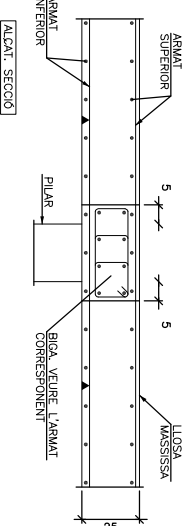

PANTALLES HALL  
PLANTA

ALÇAT

ENLLAÇ EN CORONACIÓ DE MUR AMB LLOSA MASSISSA

LLOSA DE FORMIGÓ ARMAT 25CM DE GRUIX  
ARMAT BASE INFERIOR #<math>\phi</math>10 C/15  
ARMAT BASE SUPERIOR #<math>\phi</math>10 C/15

ENTREGA DE LLOSA A PERIMETRES

BIGA PERIMETRAL

ARMADURA DE MUNTATGE D'ÀBAC CENTRAL AMB PILAR DE FORMIGÓ

ARMADURA DE MUNTATGE D'ÀBAC CENTRAL AMB PILAR DE FORMIGÓ

NOTA:  
LES BARRES SUPERIORS DE LES CREULETES PORTARAN POTÀ QUAN ADQUESTES ARRIBIN A LA VORA