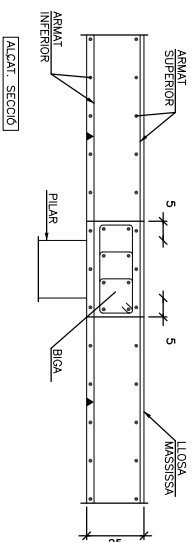

PANTALLES HALL  
PLANTA

ALÇAT

ENLLAÇ EN CORONACIÓ DE MUR AMB LLOSA MASSISSA

LLOSA DE FORMIGÓ ARMAT 25CM DE GRUIX  
ARMAT BASE INFERIOR #<math>\phi</math>10 C/15  
ARMAT BASE SUPERIOR #<math>\phi</math>10 C/15

ENTREGA DE LLOSA A PERIMETRES

BIGA PERIMETRAL

ARMADURA DE MUNTATGE D'ÀBAC CENTRAL AMB PILAR DE FORMIGÓ

ARMADURA DE MUNTATGE D'ÀBAC CENTRAL AMB PILAR DE FORMIGÓ

NOTA:  
LES BARRES SUPERIORS DE LES CREULETES PORTARAN POTÀ QUAN ADQUESTES ARRIBIN A LA VORA