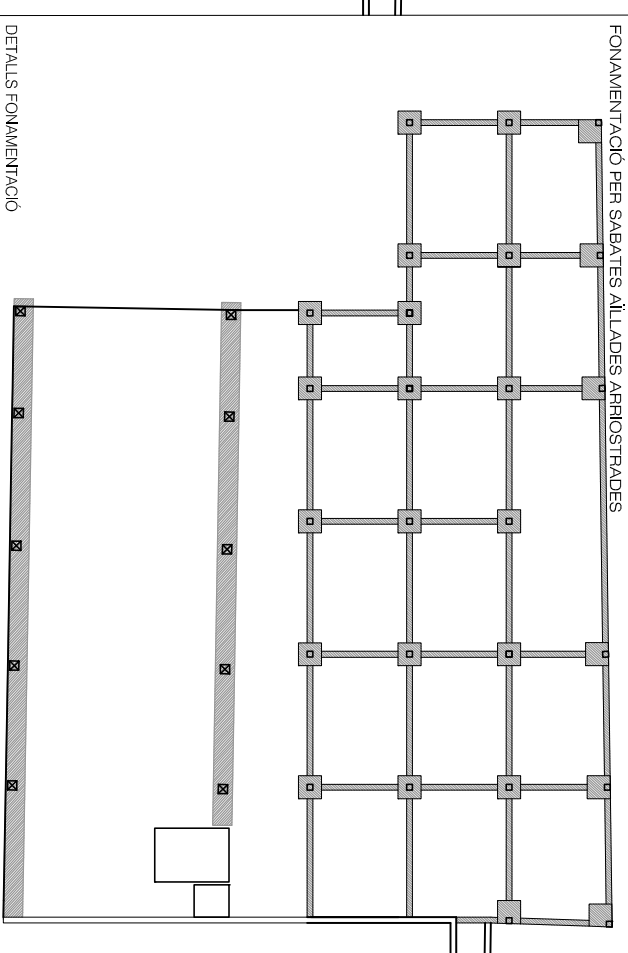

NOTA:
LES BARRES SUPERIORS DE LES CREULETES PORTARAN POTÀ QUAN ADQUESTES ARRIBIN A LA VORA

FONAMENTACIÓ PER SABATES AIL·LADES ARRIOSTRADES

DETALLS FONAMENTACIÓ