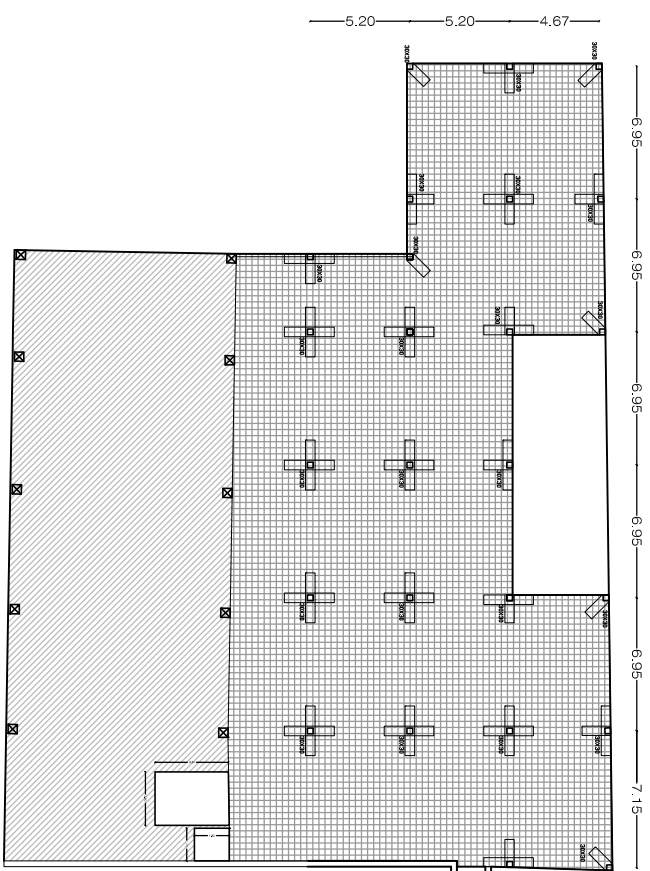

PANTALLES HALL  
PLANTA

ALÇAT

ENLLAÇ EN CORONACIÓ DE MUR AMB LLOSA MASSISSA

LLOSA DE FORMIGÓ ARMAT 25CM DE GRUIX  
ARMAT BASE INFERIOR #<math>\phi</math>10 C/15  
ARMAT BASE SUPERIOR #<math>\phi</math>10 C/15

ENTREGA DE LLOSA A PERIMETRES

BIGA PERIMETRAL

ARMADURA DE MUNTATGE D'ÀBAC CENTRAL AMB PILAR DE FORMIGÓ

ARMADURA DE MUNTATGE D'ÀBAC CENTRAL AMB PILAR DE FORMIGÓ

NOTA:  
LES BARRES SUPERIORS DE LES CREULETES PORTARAN POTÀ QUAN ADQUESTES ARRIBIN A LA VORA