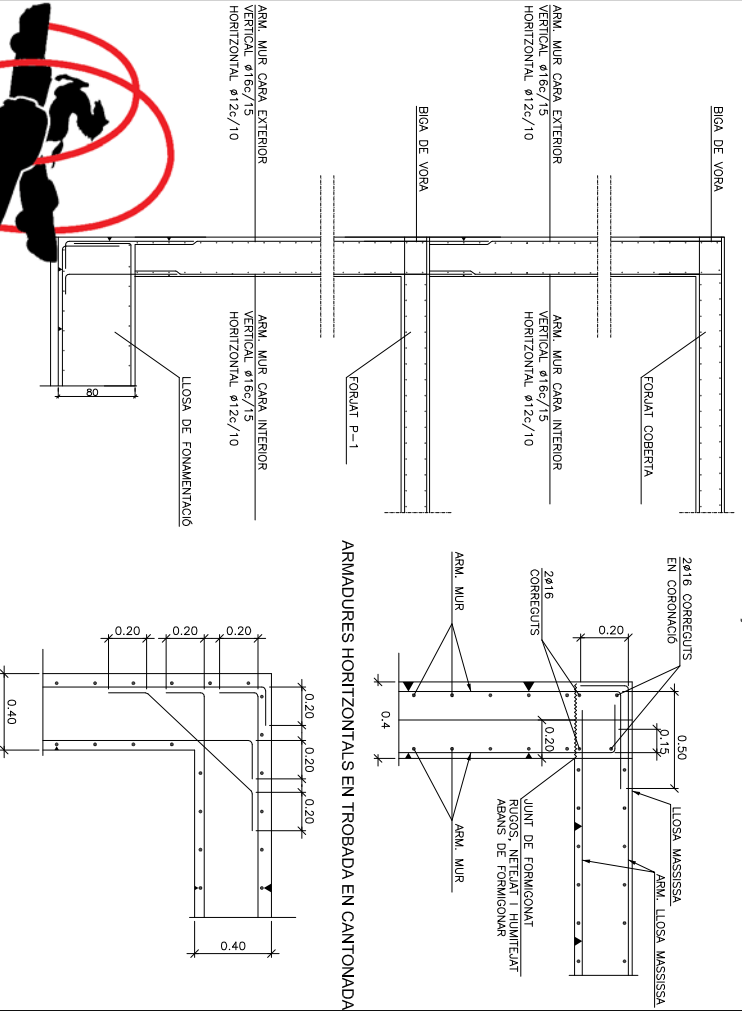

PANTALLES HALL  
PLANTA

ALÇAT

ENLLAÇ EN CORONACIÓ DE MUR AMB LLOSA MASSISSA

LLOSA DE FORMIGÓ ARMAT 25CM DE GRUIX  
ARMAT BASE INFERIOR #<math>\phi</math>10 C/15  
ARMAT BASE SUPERIOR #<math>\phi</math>10 C/15

ENTREGA DE LLOSA A PERIMETRES

BIGA PERIMETRAL

ARMADURA DE MUNTATGE D'ÀBAC CENTRAL AMB PILAR DE FORMIGÓ

ARMADURA DE MUNTATGE D'ÀBAC CENTRAL AMB PILAR DE FORMIGÓ

NOTA:  
LES BARRES SUPERIORS DE LES CREULETES PORTARAN POTÀ QUAN ADQUESTES ARRIBIN A LA VORA