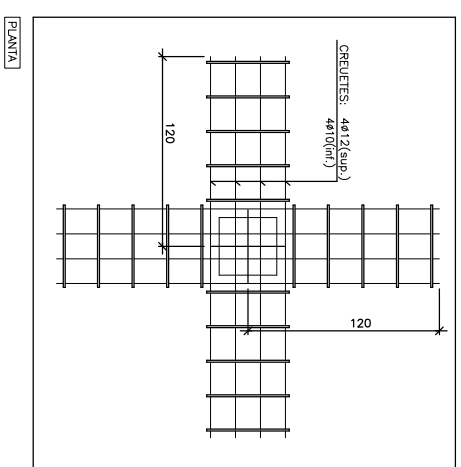

PANTALLES HALL  
PLANTA

ALÇAT

ENLLAÇ EN CORONACIÓ DE MUR AMB LLOSA MASSISSA

LLOSA DE FORMIGÓ ARMAT 25CM DE GRUIX  
ARMAT BASE INFERIOR #<math>\phi</math>10 C/15  
ARMAT BASE SUPERIOR #<math>\phi</math>10 C/15

ENTREGA DE LLOSA A PERIMETRES

BIGA PERIMETRAL

ARMADURA DE MUNTATGE D'ÀBAC CENTRAL AMB PILAR DE FORMIGÓ

ARMADURA DE MUNTATGE D'ÀBAC CENTRAL AMB PILAR DE FORMIGÓ

NOTA:  
LES BARRES SUPERIORS DE LES CREULETES PORTARAN POTÀ QUAN ADQUESTES ARRIBIN A LA VORA