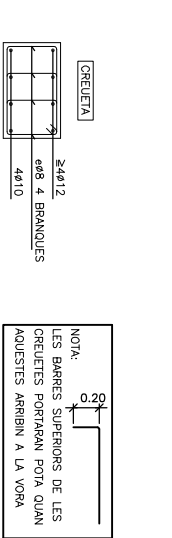

PANTALLES HALL  
PLANTA

ALÇAT

ENLLAÇ EN CORONACIÓ DE MUR AMB LLOSA MASSISSA

LLOSA DE FORMIGÓ ARMAT 25CM DE GRUIX  
ARMAT BASE INFERIOR #<math>\phi</math>10 C/15  
ARMAT BASE SUPERIOR #<math>\phi</math>10 C/15

ENTREGA DE LLOSA A PERIMETRES

BIGA PERIMETRAL

ARMADURA DE MUNTATGE D'ÀBAC CENTRAL AMB PILAR DE FORMIGÓ

ARMADURA DE MUNTATGE D'ÀBAC CENTRAL AMB PILAR DE FORMIGÓ

NOTA:  
LES BARRES SUPERIORS DE LES CREULETES PORTARAN POTÀ QUAN ADQUESTES ARRIBIN A LA VORA