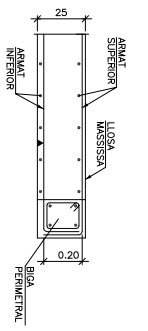

PANTALLES HALL  
PLANTA

ALÇAT

ENLLAÇ EN CORONACIÓ DE MUR AMB LLOSA MASSISSA

LLOSA DE FORMIGÓ ARMAT 25CM DE GRUIX  
ARMAT BASE INFERIOR #<math>\phi</math>10 C/15  
ARMAT BASE SUPERIOR #<math>\phi</math>10 C/15

ENTREGA DE LLOSA A PERIMETRES

BIGA PERIMETRAL

ARMADURA DE MUNTATGE D'ÀBAC CENTRAL AMB PILAR DE FORMIGÓ

ARMADURA DE MUNTATGE D'ÀBAC CENTRAL AMB PILAR DE FORMIGÓ

NOTA:  
LES BARRES SUPERIORS DE LES CREULETES PORTARAN POTÀ QUAN ADQUESTES ARRIBIN A LA VORA