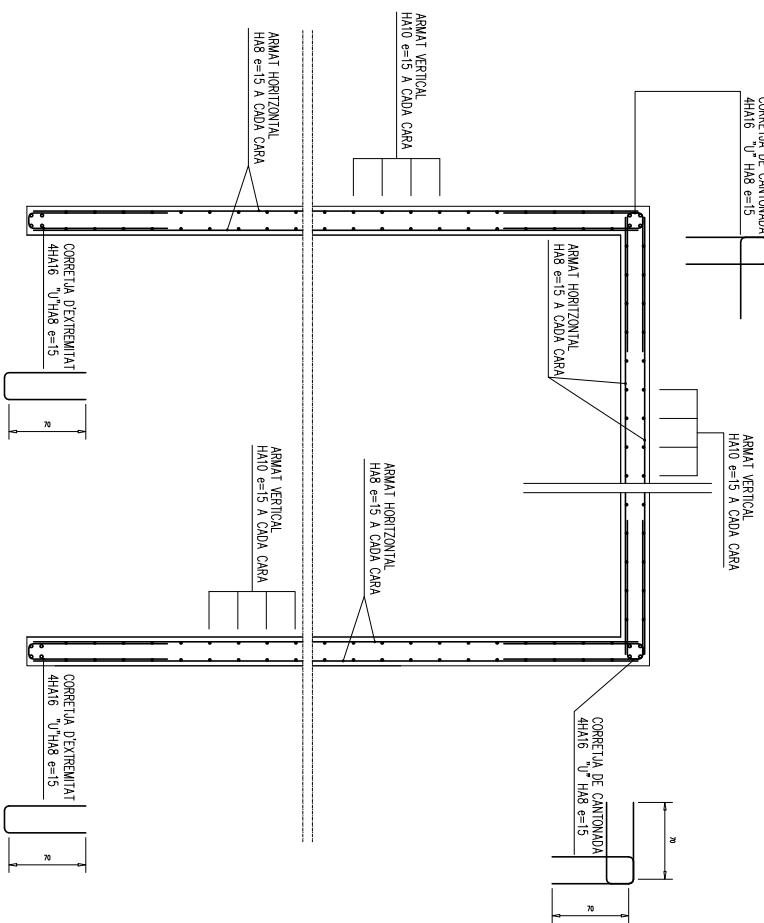

PANTALLES HALL  
PLANTA

ALÇAT

ENLLAÇ EN CORONACIÓ DE MUR AMB LLOSA MASSISSA

LLOSA DE FORMIGÓ ARMAT 25CM DE GRUIX  
ARMAT BASE INFERIOR #<math>\phi</math>10 C/15  
ARMAT BASE SUPERIOR #<math>\phi</math>10 C/15

ENTREGA DE LLOSA A PERIMETRES

BIGA PERIMETRAL

ARMADURA DE MUNTATGE D'ÀBAC CENTRAL AMB PILAR DE FORMIGÓ

ARMADURA DE MUNTATGE D'ÀBAC CENTRAL AMB PILAR DE FORMIGÓ

NOTA:  
LES BARRES SUPERIORS DE LES CREULETES PORTARAN POTÀ QUAN ADQUESTES ARRIBIN A LA VORA