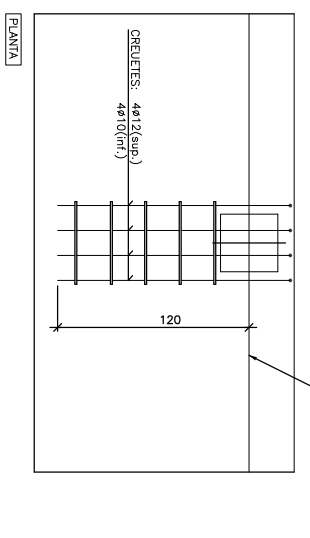

PANTALLES HALL  
PLANTA

ALÇAT

ENLLAÇ EN CORONACIÓ DE MUR AMB LLOSA MASSISSA

LLOSA DE FORMIGÓ ARMAT 25CM DE GRUIX  
ARMAT BASE INFERIOR #<math>\phi</math>10 C/15  
ARMAT BASE SUPERIOR #<math>\phi</math>10 C/15

ENTREGA DE LLOSA A PERIMETRES

BIGA PERIMETRAL

ARMADURA DE MUNTATGE D'ÀBAC CENTRAL AMB PILAR DE FORMIGÓ

ARMADURA DE MUNTATGE D'ÀBAC CENTRAL AMB PILAR DE FORMIGÓ

NOTA:  
LES BARRES SUPERIORS DE LES CREULETES PORTARAN POTÀ QUAN ADQUESTES ARRIBIN A LA VORA