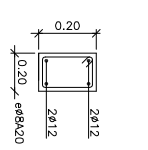

BIGA PERIMETRAL