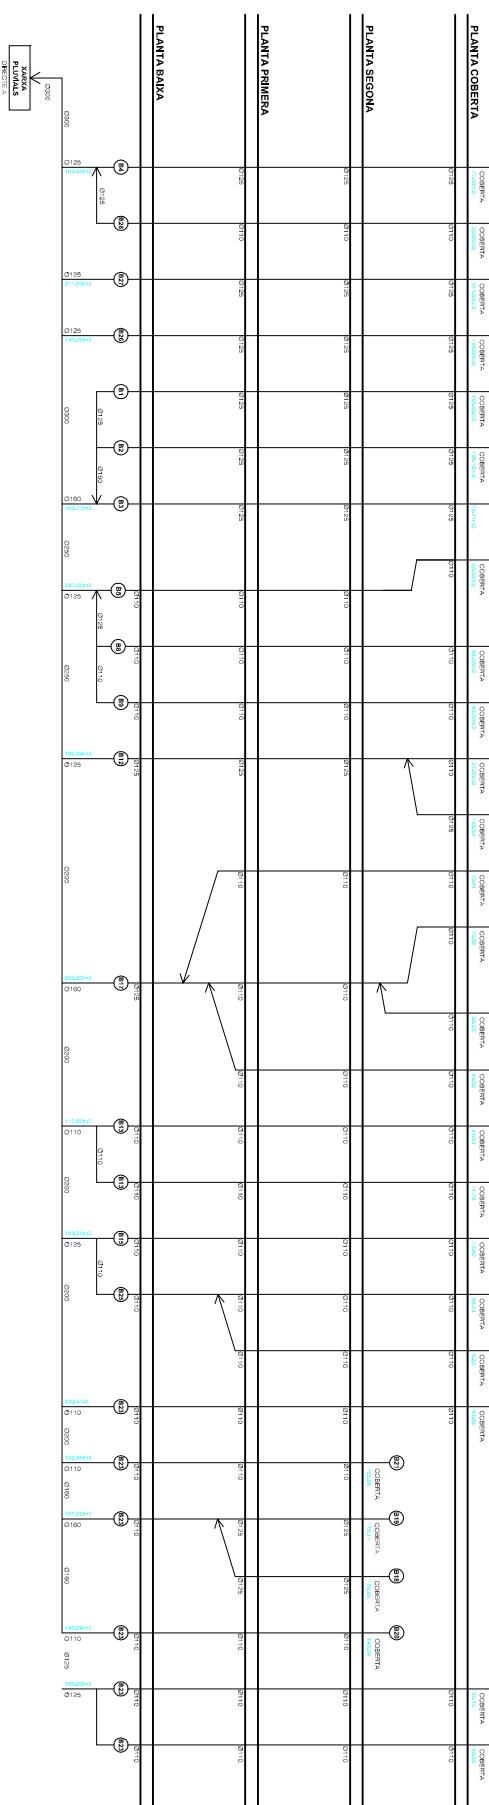

PLANTA SEGONA

ESQUEMA EVACUACIÓ AIGÜES BLANQUES

ESQUEMA EVACUACIÓ AIGÜES NEGRES

VENTILACIÓ

PLANTA PRIMERA

PLANTA BASSA

LEGENDA SANEJAMENT

- BAIXANT NEGRE PROJECTAT
- BAIXANT NEGRE SOTA
- BAIXANT PLUVIALS DALIT
- BAIXANT PLUVIALS SOTA
- BAIXANTS AIGÜES BLANQUES
- BAIXANT AIGÜES NEGRES
- PERICÒ
- PERICÒ SIFÒNIC AIGÜES NEGRES
- PERICÒ SIFÒNIC AIGÜES PLUVIALS
- BONERA