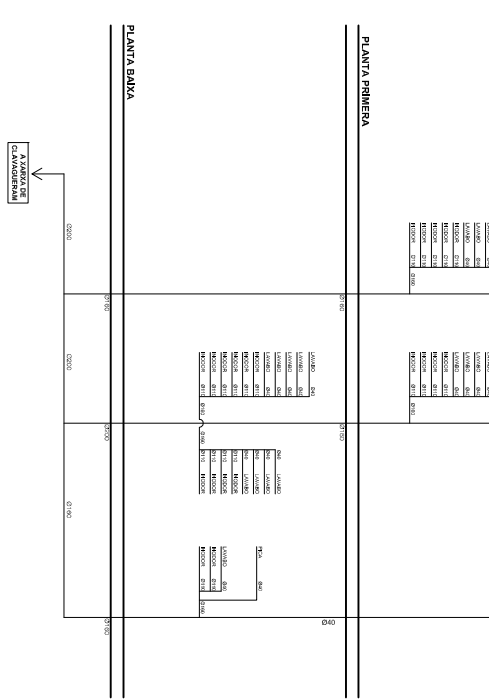

PLANTA SEGONA

ESQUEMA EVACUACIÓ AIGÜES BLANQUES

ESQUEMA EVACUACIÓ AIGÜES NEGRES

VENTILACIÓ

PLANTA PRIMERA

PLANTA BASSA

LEGENDA SANEJAMENT

- BAIXANT NEGRE PROJECTAT
- BAIXANT NEGRE SOTA
- BAIXANT PLUVIALS DALIT
- BAIXANT PLUVIALS SOTA
- BAIXANTS AIGÜES BLANQUES
- BAIXANT AIGÜES NEGRES
- PERICÒ
- PERICÒ SIFÒNIC AIGÜES NEGRES
- PERICÒ SIFÒNIC AIGÜES PLUVIALS
- BONERA