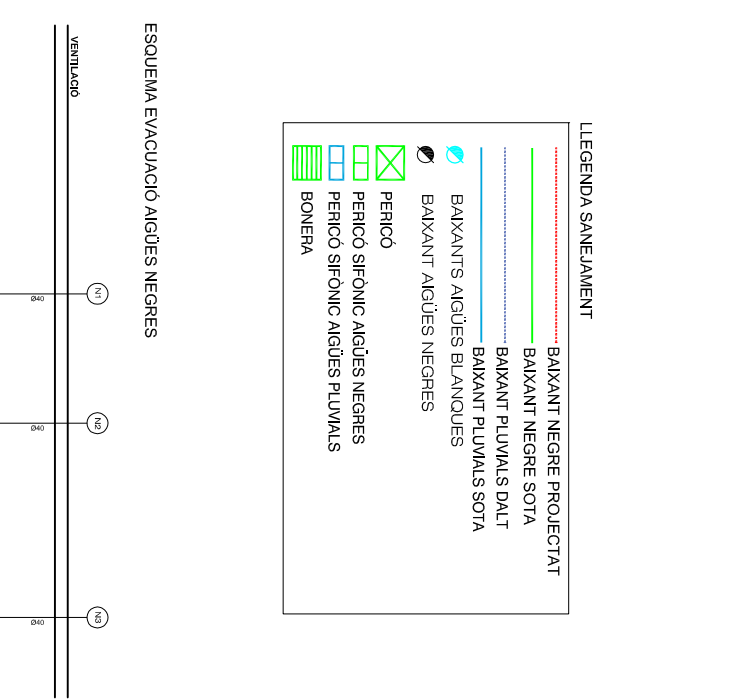

PLANTA SEGONA

ESQUEMA EVACUACIÓ AIGÜES BLANQUES

ESQUEMA EVACUACIÓ AIGÜES NEGRES

VENTILACIÓ

PLANTA PRIMERA

PLANTA BASSA

LEGENDA SANEJAMENT

- BAIXANT NEGRE PROJECTAT
- BAIXANT NEGRE SOTA
- BAIXANT PLUVIALS DALIT
- BAIXANT PLUVIALS SOTA
- BAIXANTS AIGÜES BLANQUES
- BAIXANT AIGÜES NEGRES
- PERICÒ
- PERICÒ SIFÒNIC AIGÜES NEGRES
- PERICÒ SIFÒNIC AIGÜES PLUVIALS
- BONERA