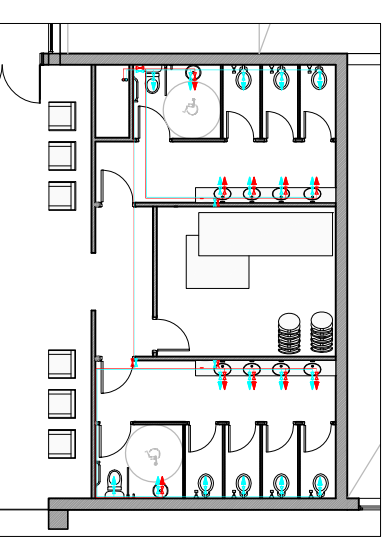

PLANTA BAIXA

PLANTA PRIMERA

ELS QUADRES DE REGISTRE DELS  
 CONTADORS D'AIGUA SON COL·LOCATS  
 A LA FAÇANA CALABRÀ.

LES ZONES A SUBMINISTRAR AIGUA  
 SON ELS LAVABOS I LA CAFETERIA,  
 PER TANT TENINT EN COMPTE, QUE  
 UNA PART DEL CONSUMI ES DEL  
 MUSEU, I L'ALTRA ES DE LA CAFETERIA,  
 QUE POT SER GESTIONADA PER UNA  
 ALTRA EMPRESA DUEM A TERME  
 DOS INSTAL·LACIONS DE FONTANERIA  
 INDEPENDENTS.

PER OBTENIR AIGUA CALENTA  
 SANITÀRIA UTILITZEM TERMOS  
 ELÈCTRICS DE 100L.

DETALL PLANTA BAIXA

DETALL PLANTA PRIMERA