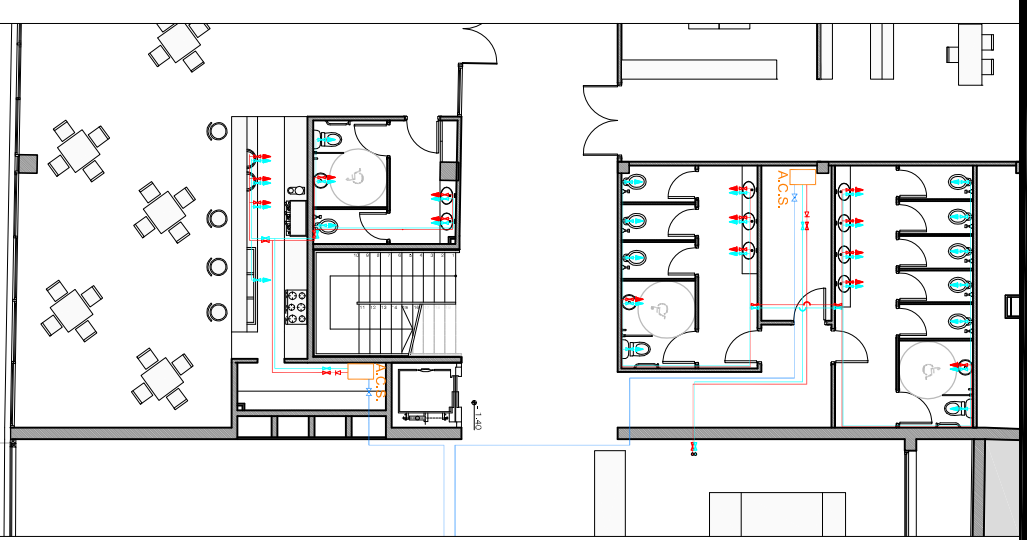

DETALL PLANTA BAIXA