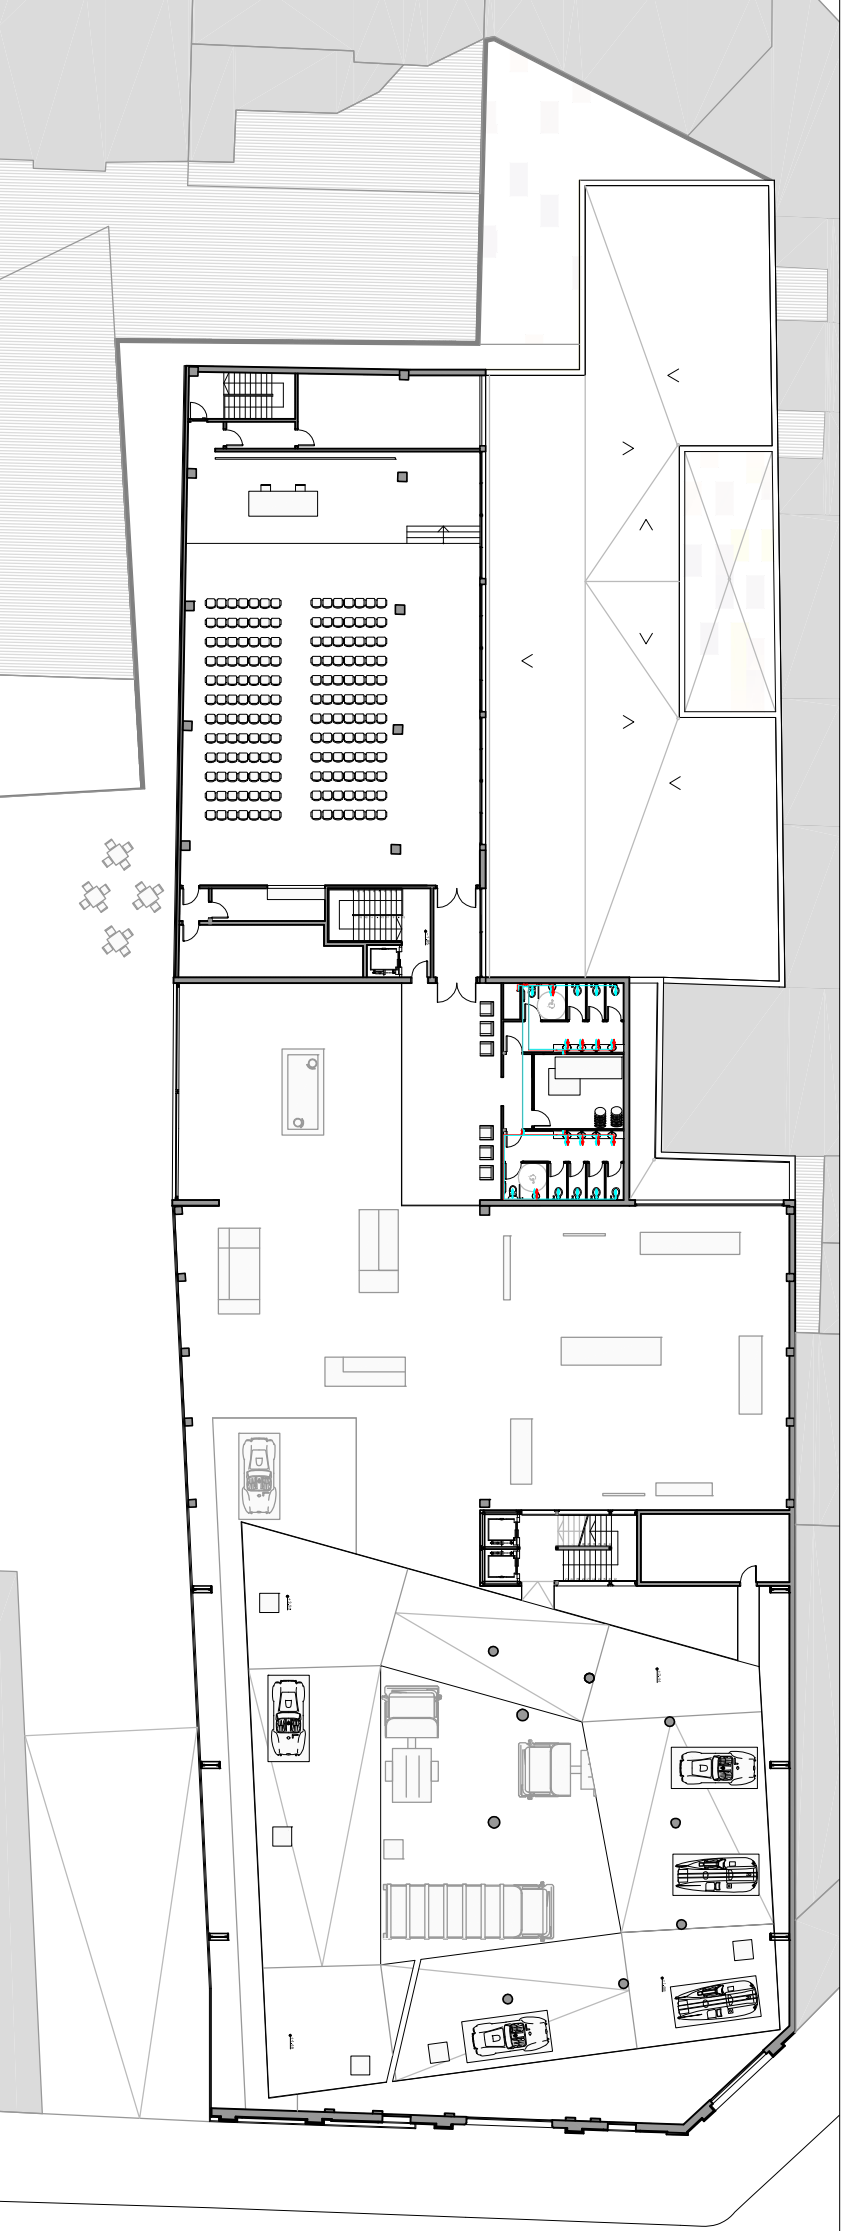

PLANTA BAIXA

PLANTA PRIMERA

ELS QUADRES DE REGISTRE DELS  
 CONTADORS D'AIGUA SON COL·LOCATS  
 A LA FAÇANA CALABRÀ.

LES ZONES A SUBMINISTRAR AIGUA  
 SON ELS LAVABOS I LA CAFETERIA,  
 PER TANT TENINT EN COMPTE, QUE  
 UNA PART DEL CONSUMI ES DEL  
 MUSEU, I L'ALTRA ES DE LA CAFETERIA,  
 QUE POT SER GESTIONADA PER UNA  
 ALTRA EMPRESA DUEM A TERME  
 DOS INSTAL·LACIONS DE FONTANERIA  
 INDEPENDENTS.