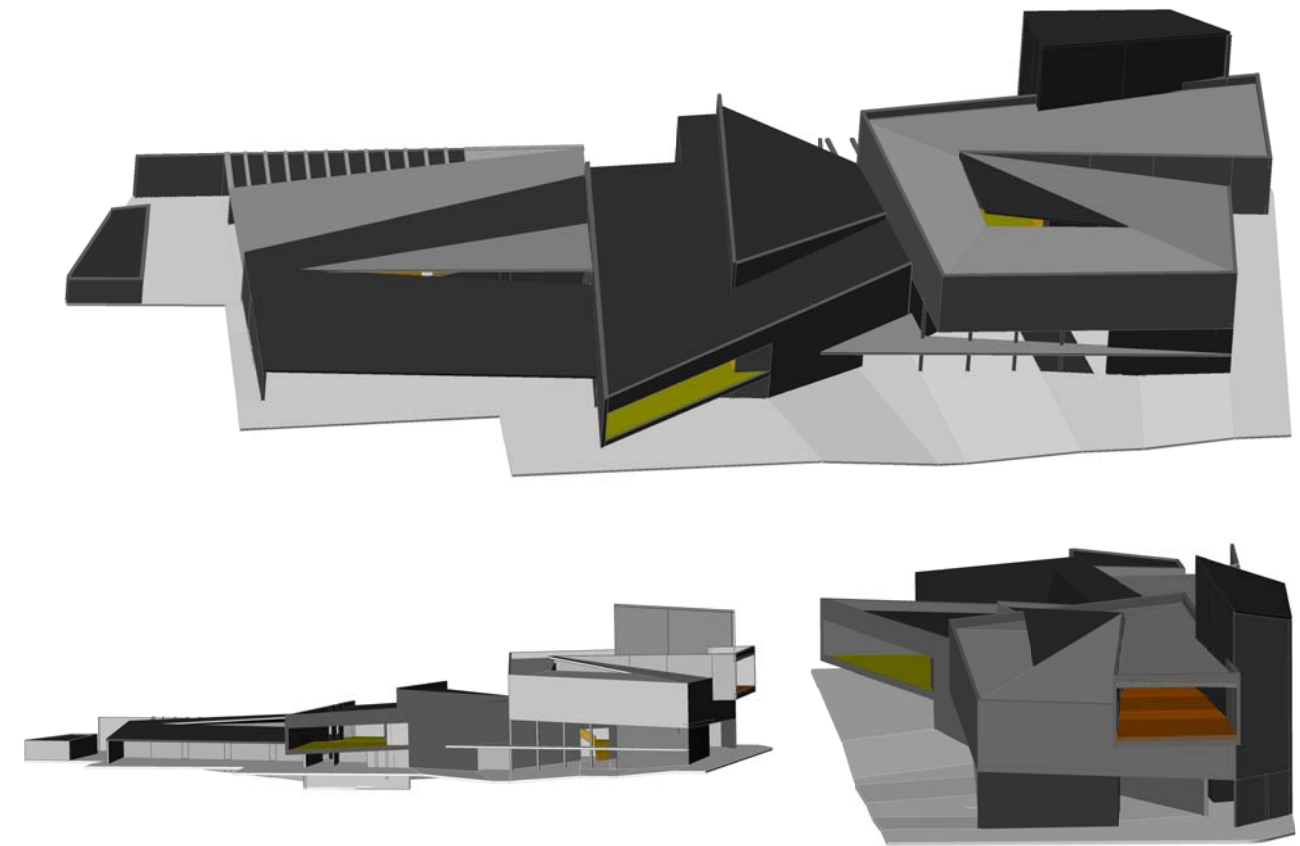

FORMIGÓ VIST
AMB ENCOFRAT
DE FUSTA PER A PARETS
INTERIORS I EXTERIORS

COBERTA DE ZINC AMB
DIFERENTS TONALITATS
SEGONS PENDENTS

MUR CORTINA AMB DOBLE VIDRE I
AMB OBERTURES PRACTICABLES

FAÇANA VENTILADA
FORMADA PER UN
SISTEMA DE LAMES
D'ALUMINI

TRASDOSSAT INTERIOR
DE XAPA D'ALUMINI

TEIXIT D'ACER
INOXIDABLE

PERFIL ESTRUCTURAL
D'ACER PER A FORJAT
COL.LABORANT I PER
A COBERTA

TRASDOSSAT INTERIOR
DE CARTRÓ-GUIX