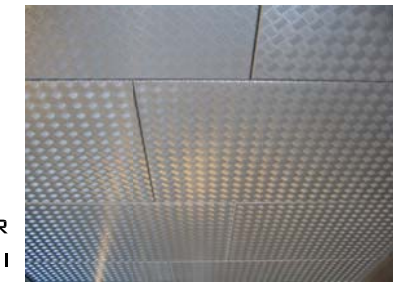

FORMIGÓ VIST
AMB ENCOFRAT
DE FUSTA PER A PARETS
INTERIORS I EXTERIORS

COBERTA DE ZINC AMB
DIFERENTS TONALITATS
SEGONS PENDENTS

MUR CORTINA AMB DOBLE VIDRE I
AMB OBERTURES PRACTICABLES

FAÇANA VENTILADA
FORMADA PER UN
SISTEMA DE LAMES
D'ALUMINI

TRASDOSSAT INTERIOR
DE XAPA D'ALUMINI

TEIXIT D'ACER
INOXIDABLE

PERFIL ESTRUCTURAL
D'ACER PER A FORJAT
COL.LABORANT I PER
A COBERTA

TRASDOSSAT INTERIOR
DE CARTRÓ-GUIX