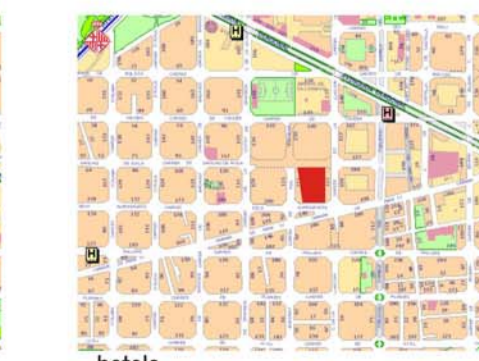

activitats productives previstes

façana nova del lloc

EMPLAÇAMENT

franja verda prevista

en construcció

hotels