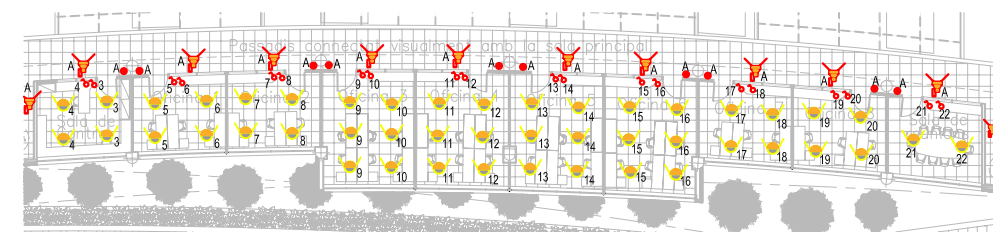

LLEENDA

1-SL16 OD-5055 LLUMINARIES PER IL·LUMINACIÓ LINEAL A 4.5m D'ALÇADA
2-LLUMINARIA TIPUS ERCO-ATRIUM

VOLUNTATS

- Il·luminació indirecta a la zona de la sala d'espera (lluminaries "Atrium")
- Il·luminació del sotra. (lluminaries "Atrium")
- Reforç del ritme marcat per l'estructura, les llurnes i els panells penjats (lluminaries lineals)

LLEENDA		
SIMBOLOGIA	MATGE	DESCRIPCIÓ
		OD-8551 LLUMINARIA ESTANCA DE POLIESTER AMB FIBRA DE VIDRE IP65
		3F DODECA 300 HD 2MG VS
		LIGHTCAST DOWNLIGHT PER LAMPADES HALOGENES DE BÀIX VOLTATGE
		LIGHTCAST DOWNLIGHT PER LAMPADES DE DESCARGA D'ALTA PRESSIÓ
		SL 16 OD-5051 LLUMINARIES PER IL·LUMINACIÓ LINEAL A 7m D'ALÇADA
		SL 16 OD-5055 LLUMINARIES PER IL·LUMINACIÓ LINEAL A 4.5m D'ALÇADA
		LLUMINERES D'ORIENTACIÓ LED IP68
		LLUMINARIA TIPUS CARANDINI LCE
		LLUMINARIA TIPUS ERCO PARABELLE
		LLUMINARIA TIPUS ERCO ATRIUM
		OD-8000 LLUMINARIES PER LLUM REFLEXADA, PER T5
		BANYADORS DE SOSTRE TIPUS TRION
		TST 604-TOPSTREET DE CARANDINI
		LLUMINARIA TIPUS 3F FILIPPI L-400 T8 340
		LLUMINARIA EMPOTRABLE AL SOSTRE TIPUS ERCO "COMPAC-100"
		ENLLUMENAT D'EMERGENCIA
		QUADRE DE CONTADORS
		QUADRE DE COMANDAMENT I PROTECCIÓ
		INTERRUPTOR
		COMUTADOR
		INTERRUPTOR TEMPORITZADOR

DETALL A- IL·LUMINACIÓ OFICINES