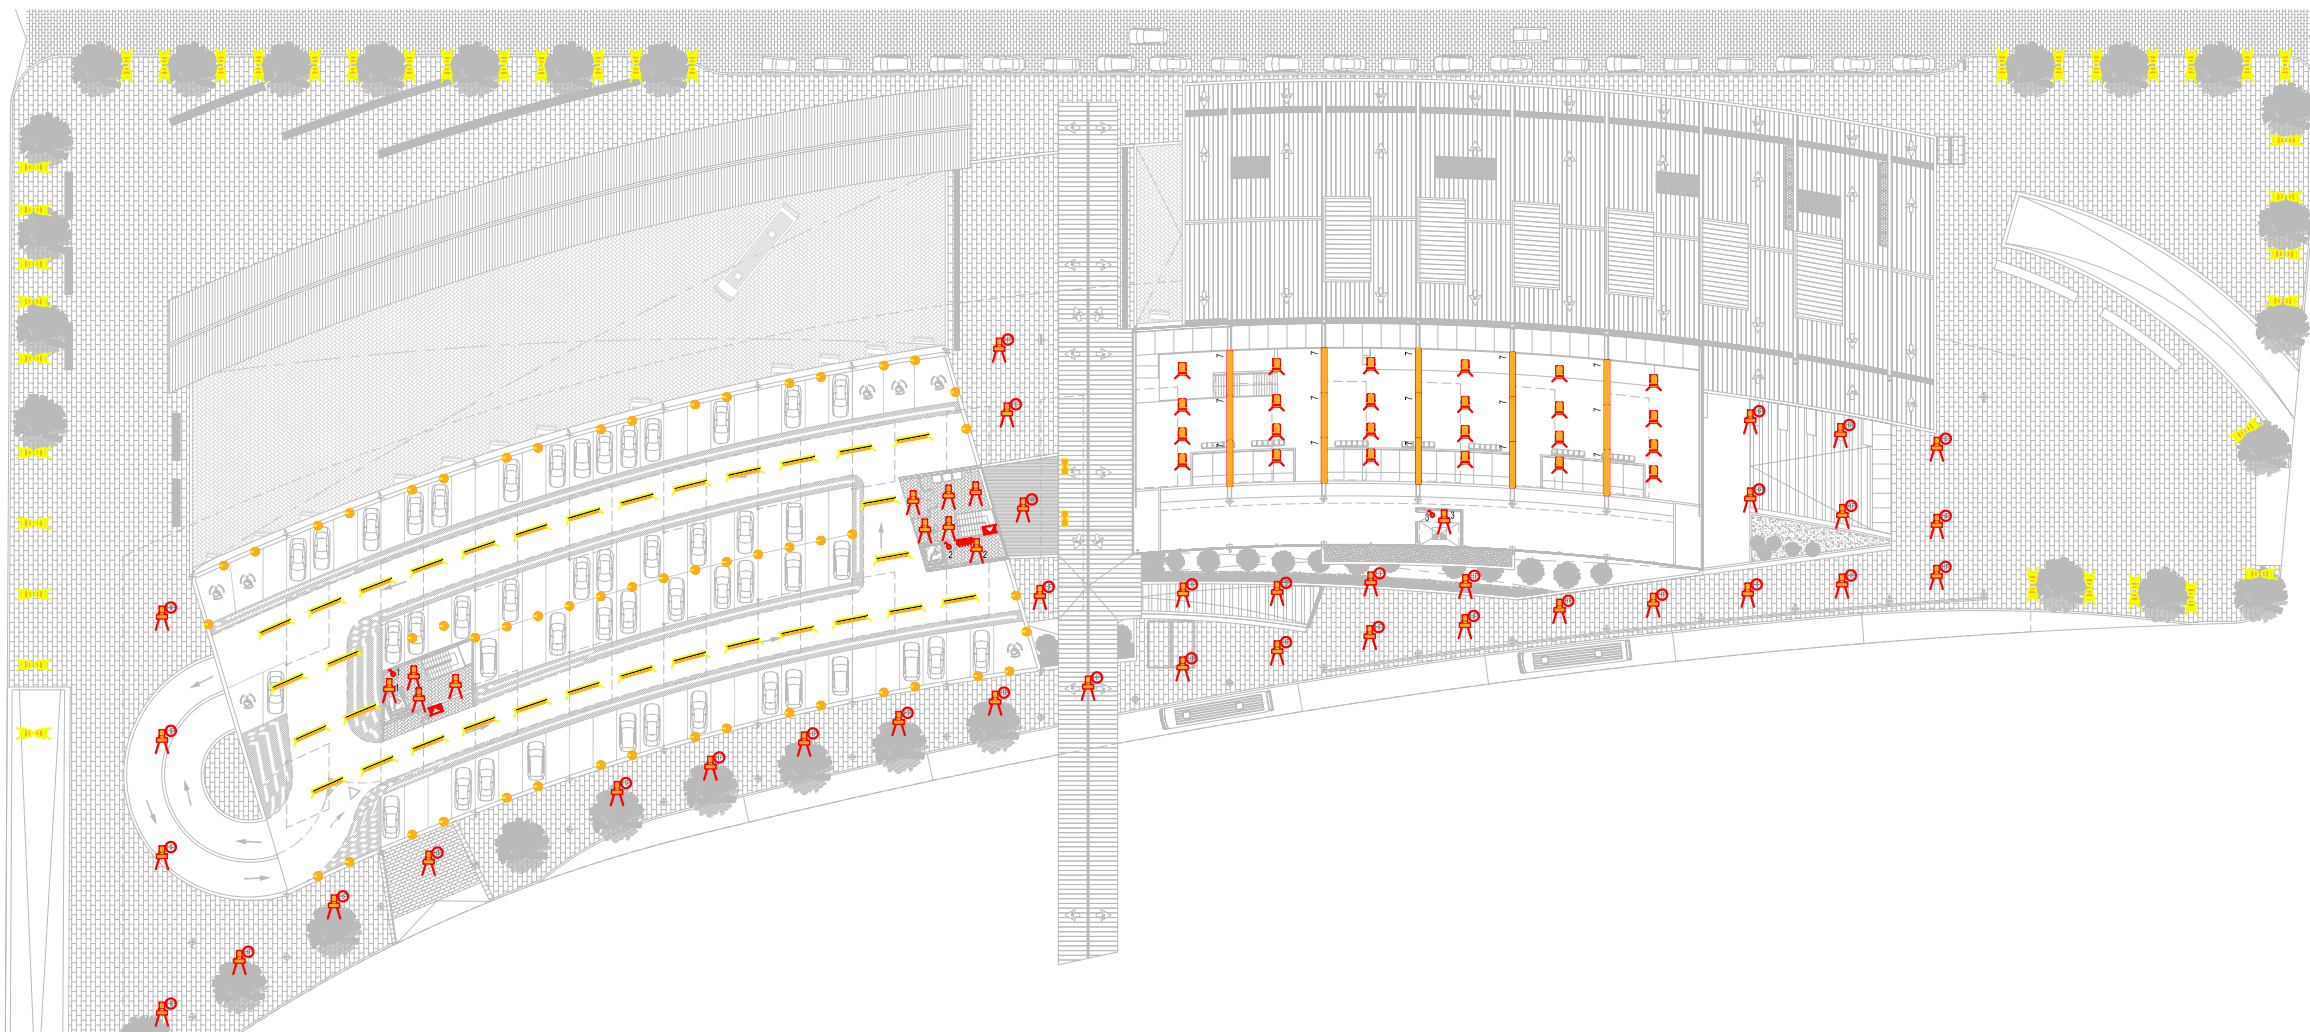

LLEENDA

1-SL16 OD-5055 LLUMINARIES PER IL·LUMINACIÓ LINEAL A 4.5m D'ALÇADA
2-LLUMINARIA TIPUS ERCO-ATRIUM

VOLUNTATS

- Il·luminació indirecta a la zona de la sala d'espera (lluminaries "Atrium")
- Il·luminació del sotra. (lluminaries "Atrium")
- Reforç del ritme marcat per l'estructura, les llurnes i els panells penjats (lluminaries lineals)

LLEENDA		
SIMBOLOGIA	MATGE	DESCRIPCIÓ
		OD-8551 LLUMINARIA ESTANCA DE POLIESTER AMB FIBRA DE VIDRE IP65
		3F DODECA 300 HD 2MG VS
		LIGHTCAST DOWNLIGHT PER LAMPADES HALOGENES DE BÀIX VOLTATGE
		LIGHTCAST DOWNLIGHT PER LAMPADES DE DESCARGA D'ALTA PRESSIÓ
		SL 16 OD-5051 LLUMINARIES PER IL·LUMINACIÓ LINEAL A 7m D'ALÇADA
		SL 16 OD-5055 LLUMINARIES PER IL·LUMINACIÓ LINEAL A 4.5m D'ALÇADA
		LLUMINERES D'ORIENTACIÓ LED IP68
		LLUMINARIA TIPUS CARANDINI LCE
		LLUMINARIA TIPUS ERCO PARABELLE
		LLUMINARIA TIPUS ERCO ATRIUM
		OD-8000 LLUMINARIES PER LLUM REFLEXADA, PER T5
		BANYADORS DE SOSTRE TIPUS TRION
		TST 604-TOPSTREET DE CARANDINI
		LLUMINARIA TIPUS 3F FILIPPI L-400 T8 340
		LLUMINARIA EMPOTRABLE AL SOSTRE TIPUS ERCO "COMPAC-100"
		ENLLUMENAT D'EMERGENCIA
		QUADRE DE CONTADORS
		QUADRE DE COMANDAMENT I PROTECCIÓ
		INTERRUPTOR
		COMUTADOR
		INTERRUPTOR TEMPORITZADOR

DETALL A- IL·LUMINACIÓ OFICINES

VISTA IL·LUMINACIÓ NOCTURNA EXTERIOR