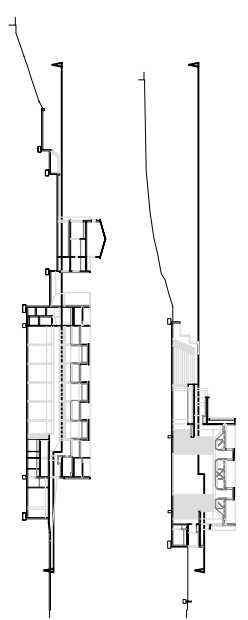

- ▲ ACCES PUBLIC
- ▲ ACCES DE SERVEI
- SALA POLIFUNCIIONAL
- ESPAI DEPOSICIO
- SALA DE CONFERENCIES
- CAFETERIA - RESTAURANT
- ESPAI DE SUPORT (CONTROL, VESTIDORS, ...)
- ADMINISTRACIO
- SALES PER A GRUPS
- SERVEIS
- MAGATZEMS - ESPAI D'INSTAL·LACIONS
- VESTIBUL - PASSADIS
- NIVELS DE COMUNICACIO VERTICAL

**ESPAI CONTENIDOR CULTURAL A CAN GINESTAR**  
 PLANTES: PLANTA COTA 107.00/106.36-104.75/105.00 P. BAIXA MASIA / P. ANELL D'ACCÉS SALA / P. RESTAURANT E:1/200  
 ALUMNE: FRANCISCA ESTEVA NEBOT TRIBUNAL: 2 ETSAV GENIER 2007