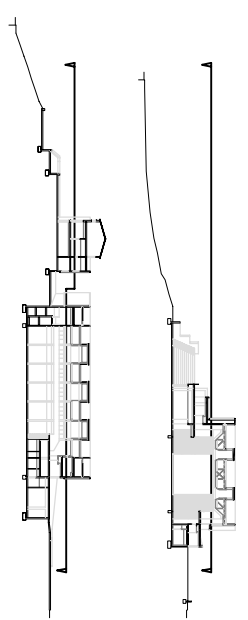

- ▲ ACCES PÚBLIC
- ▲ ACCES DE SERVEI
- ▲ SALA POLIFUNCIÓ
- ▲ ESPAI DEPOSICIÓ
- ▲ SALA DE CONFERÈNCIES
- ▲ CAFETERIA - RESTAURANT
- ▲ ESPAIS DE SUPORT (CONTROL, VESTIDORS, ...)
- ▲ ADMINISTRACIÓ
- ▲ SALES PER A GRUPS
- ▲ SERVEIS
- ▲ MAGATZEMS - ESPAI D'INSTAL·LACIONS
- ▲ VESTIBUL - PASSADIS
- ▲ NIVELS DE COMUNICACIÓ VERTICAL

# ESPAI CONTENEDOR CULTURAL A CAN GINESTAR

PLANTES: PLANTA COTA 110.40/108.20 P. PRIMERA MASIA / P. CONTROL SALA E:1/200

ALUMNE: FRANCISCA ESTEVA NEBOT TIBUNAL: 2 ETSAV GENIER 2007