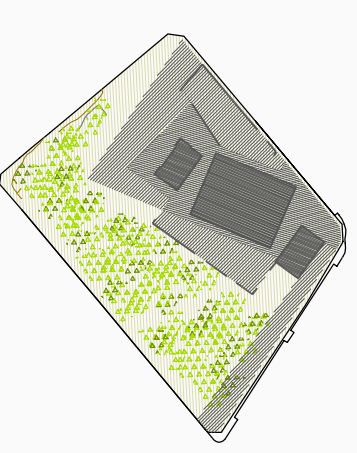

1 ILLA 3 ESPAIS

ARQUITECTURA NATURA

CONNECTIVITAT INTERIOR

PERMEABILITAT EXTERIOR

ESPai COnTEnIDOR CULtURAL A CAN GINESTAR

EMPLAÇAMENT E1/500
ALUMNE: FRANCISCA ESTEVA NEBOT
TRIBUNAL: 2
ETSAV GENIER 2007