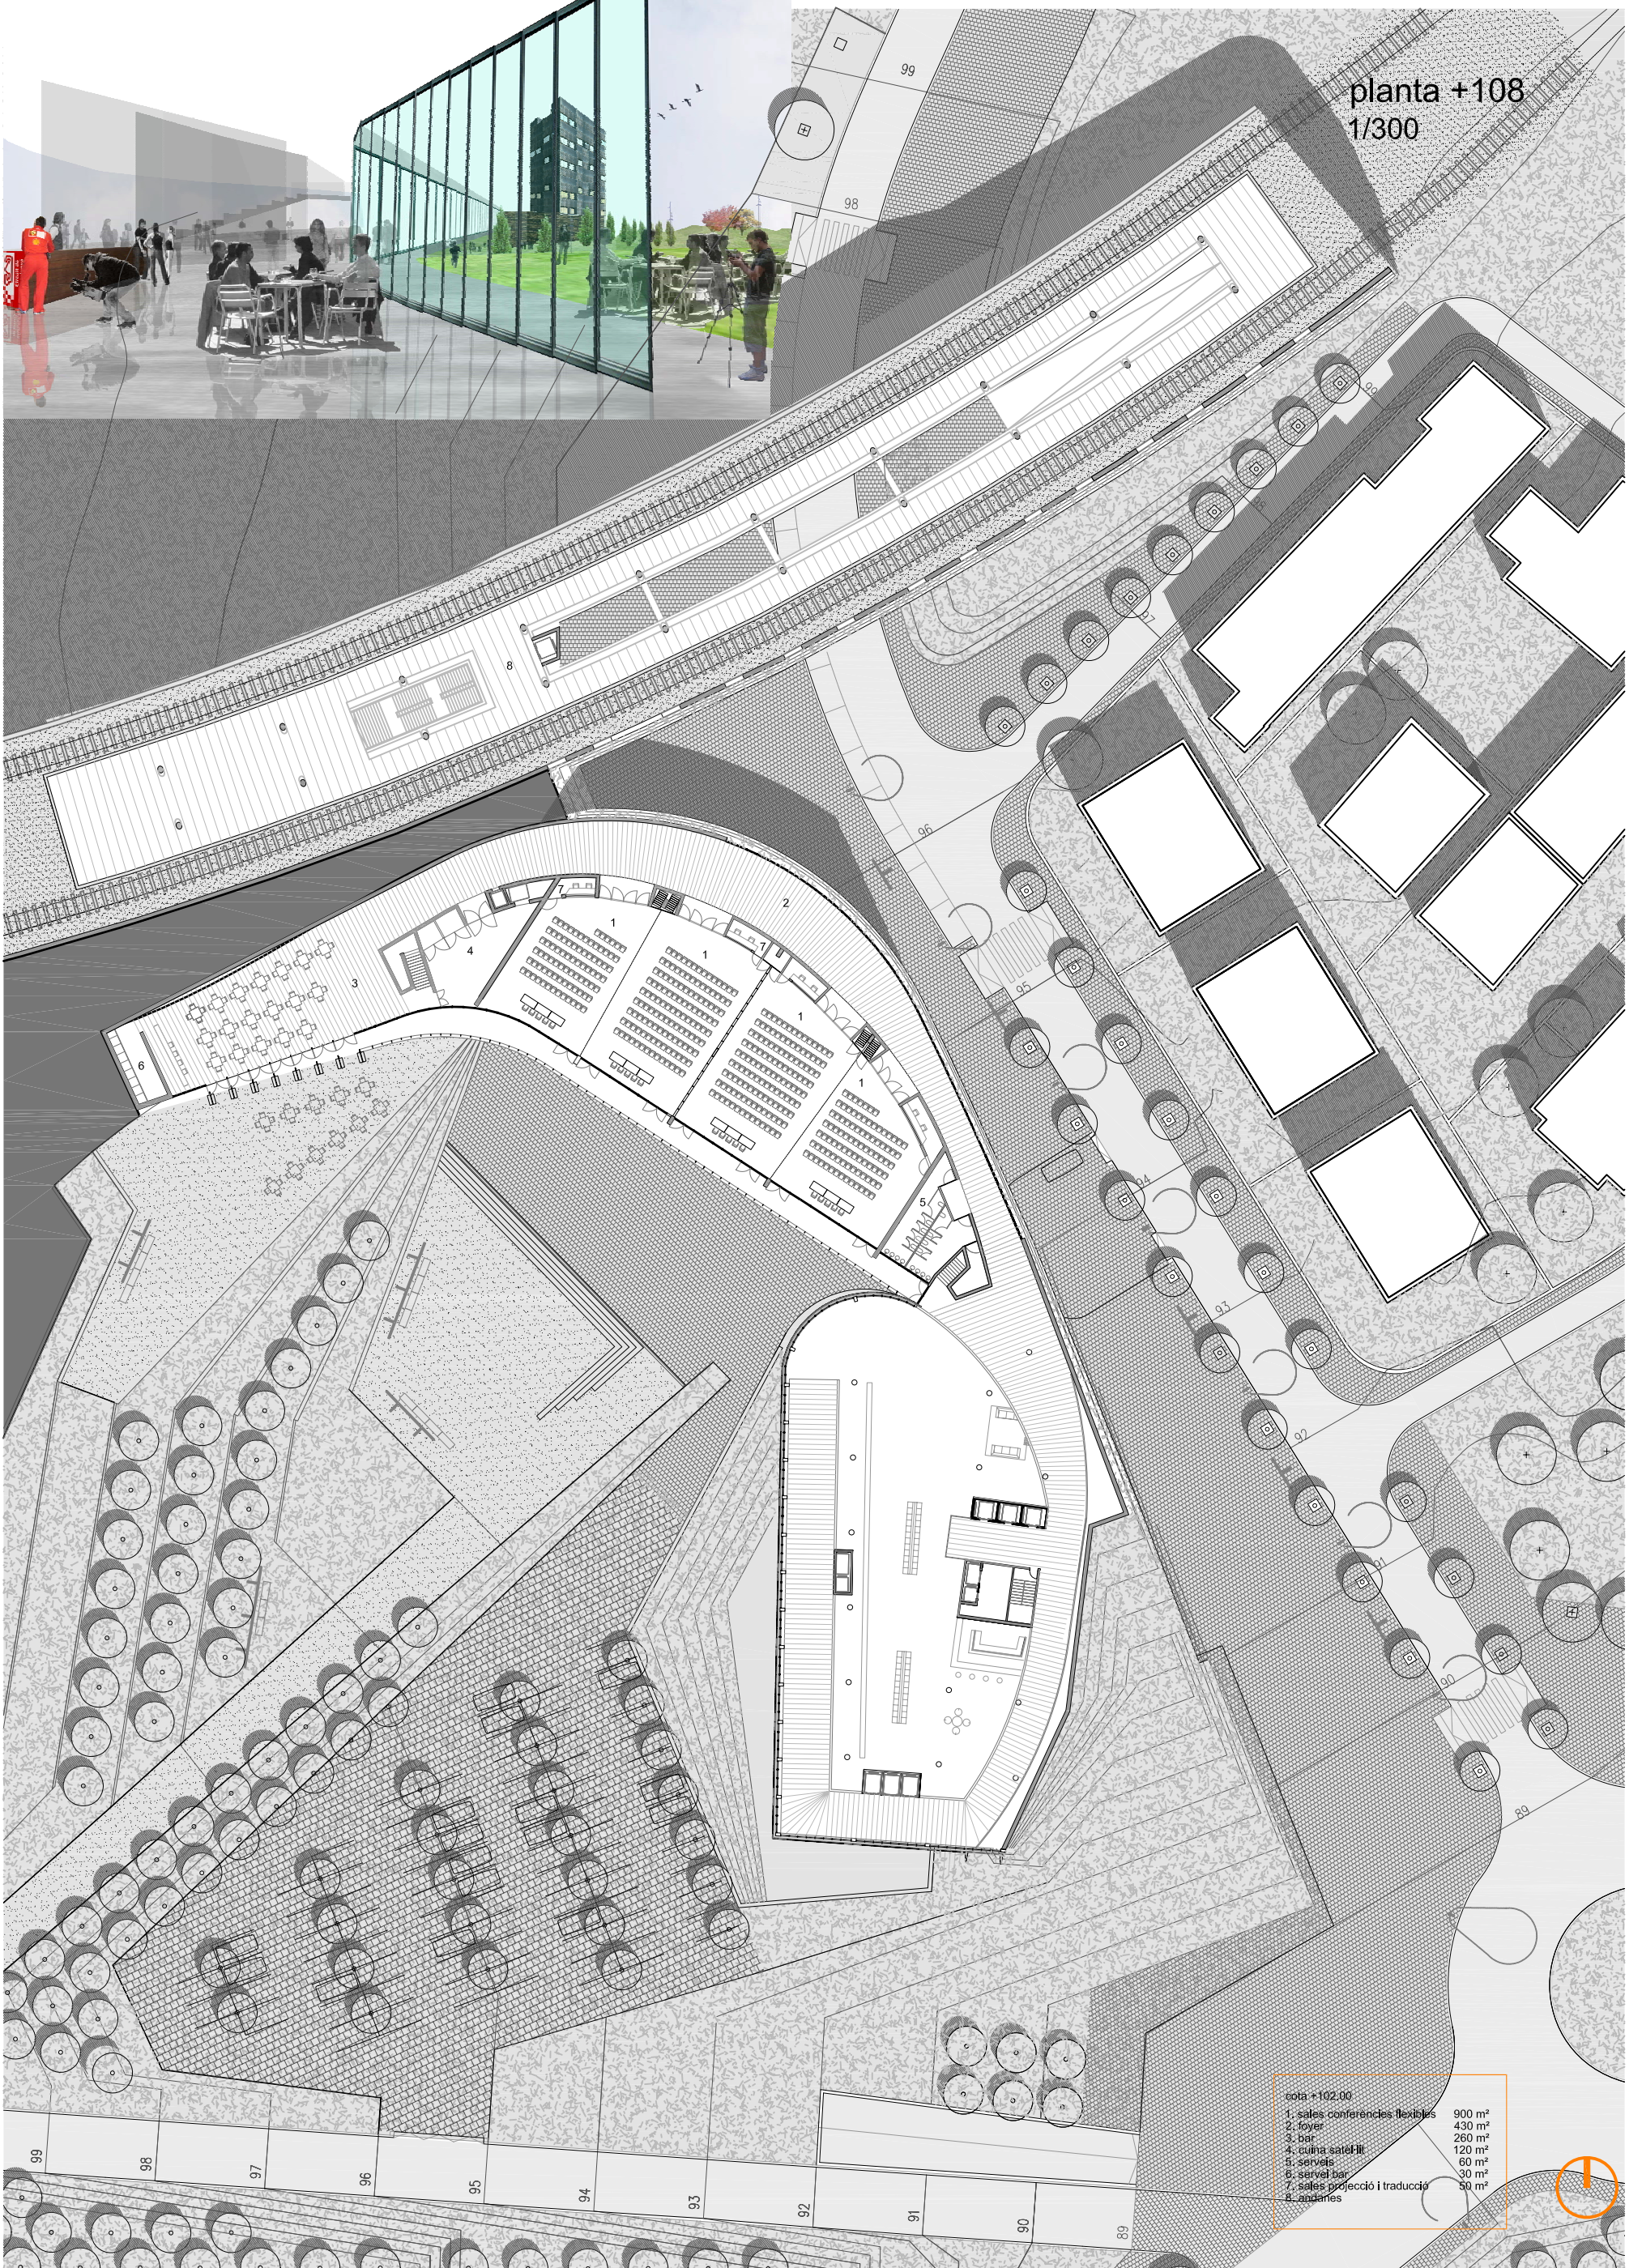

planta +108
1/300

cota +102.00	
1. sales conferències flexibles	900 m ²
2. foyer	430 m ²
3. bar	260 m ²
4. cuina satèl·lit	120 m ²
5. serveis	60 m ²
6. servei bar	30 m ²
7. sales projecció i traducció	50 m ²
8. andanes	