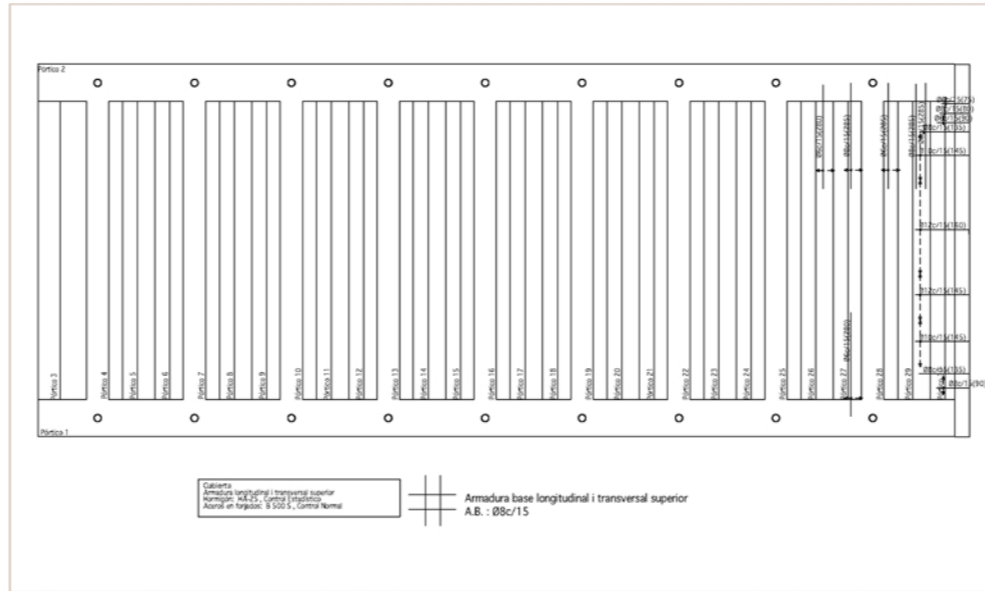

Tipus	Classe	Resistència característica	Resistència de disseny
Formigó	C30/37	30	20,0
Acobats	B500C	500	354,7

Tipus	Classe	Resistència característica	Resistència de disseny
Formigó	C30/37	30	20,0
Acobats	B500C	500	354,7

Quatre de alçà
Açore en alçàret A42

Tipus	Classe	Resistència característica	Resistència de disseny
Formigó	C30/37	30	20,0
Acobats	B500C	500	354,7

Tipus	Classe	Resistència característica	Resistència de disseny
Formigó	C30/37	30	20,0
Acobats	B500C	500	354,7

Tipus	Classe	Resistència característica	Resistència de disseny
Formigó	C30/37	30	20,0
Acobats	B500C	500	354,7