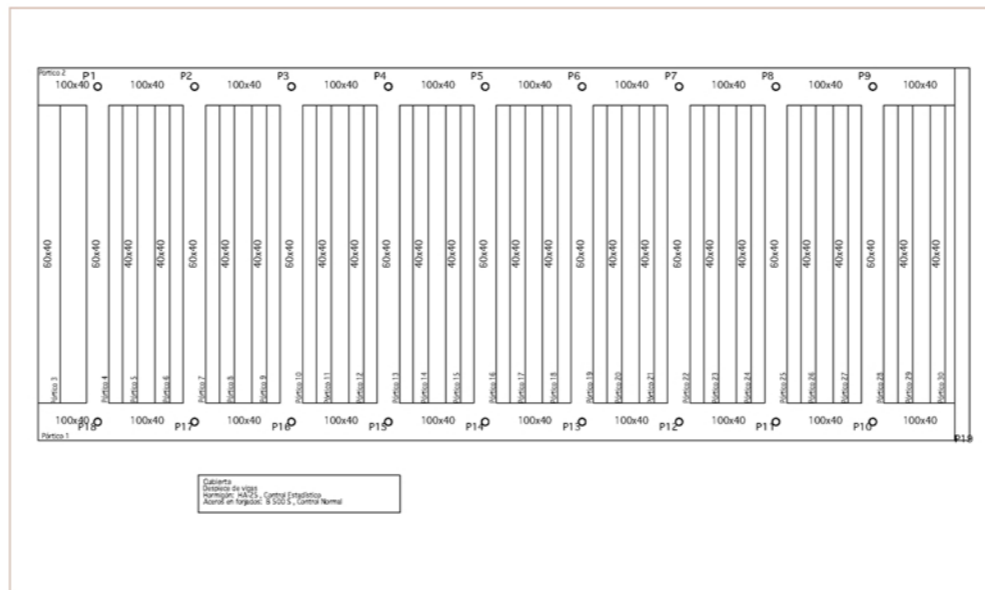

Tipus	Classe	Resistència característica	Resistència de disseny
Formigó	C30/37	30	20,0
Acobats	B500C	500	354,7

Tipus	Classe	Resistència característica	Resistència de disseny
Formigó	C30/37	30	20,0
Acobats	B500C	500	354,7

Quatre de alçà
Açore en alçàret A42

Tipus	Classe	Resistència característica	Resistència de disseny
Formigó	C30/37	30	20,0
Acobats	B500C	500	354,7

Tipus	Classe	Resistència característica	Resistència de disseny
Formigó	C30/37	30	20,0
Acobats	B500C	500	354,7

Tipus	Classe	Resistència característica	Resistència de disseny
Formigó	C30/37	30	20,0
Acobats	B500C	500	354,7