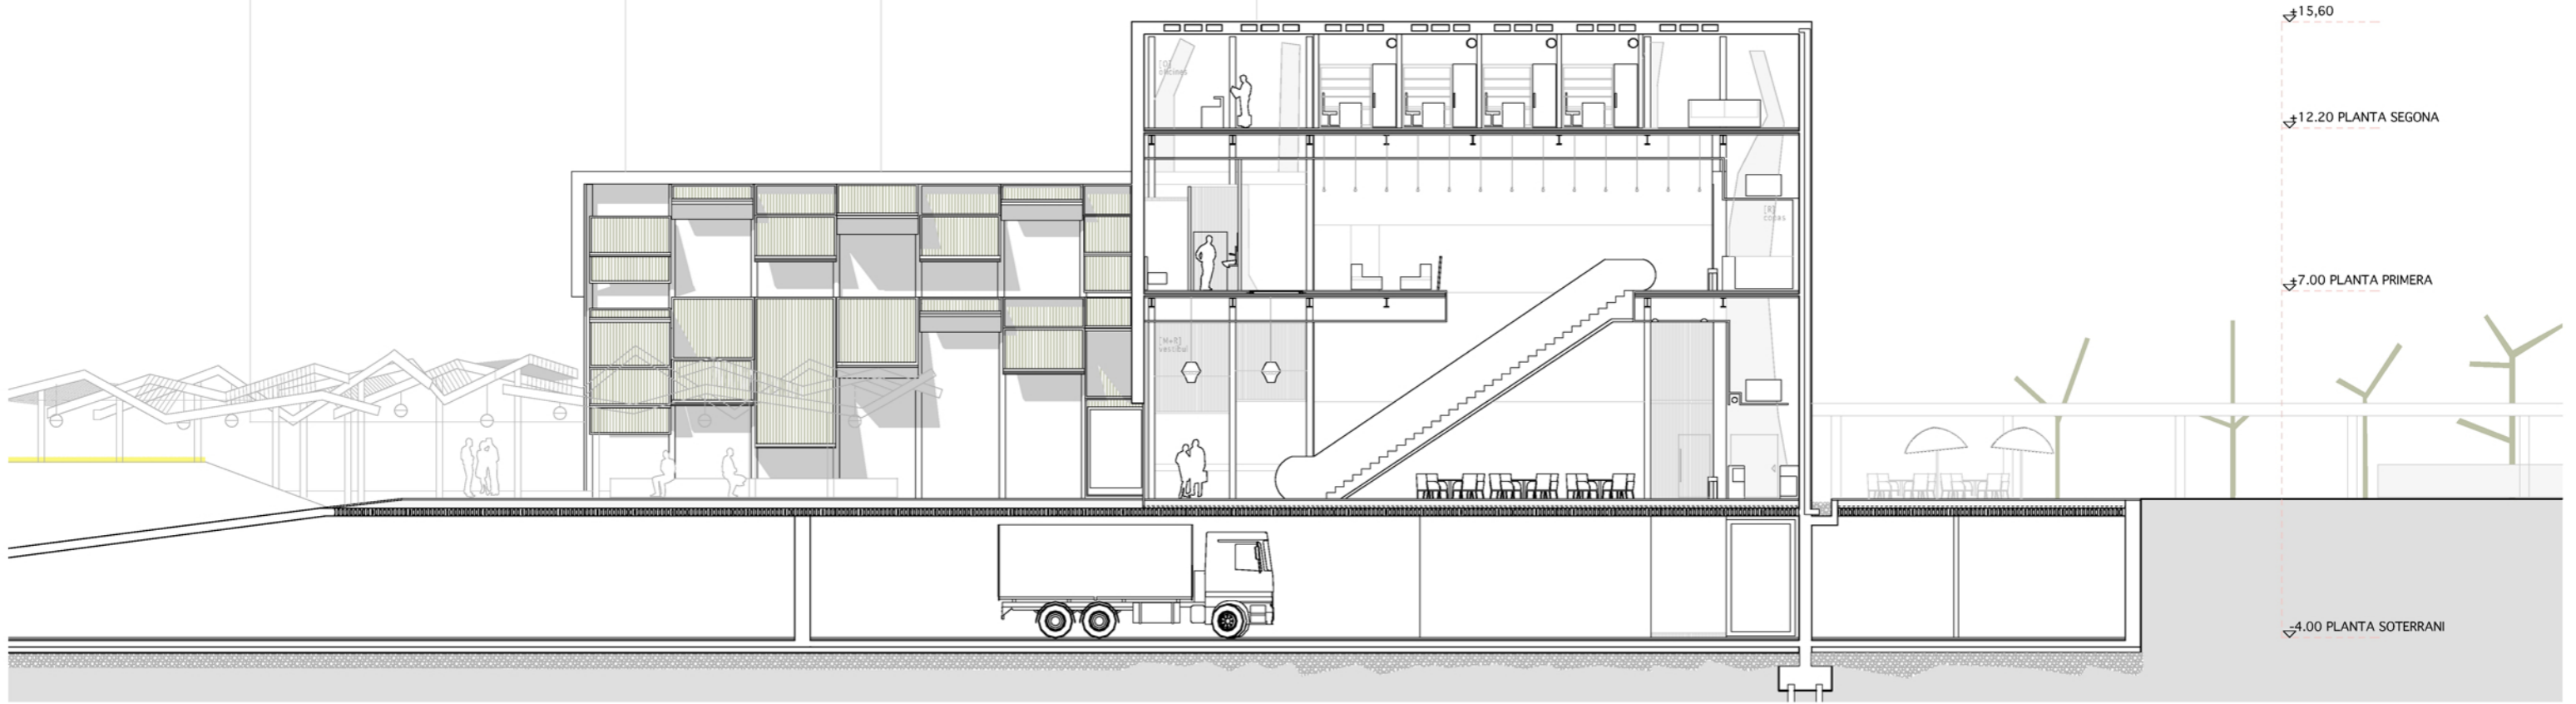

C

E

SECCIONS
C / E

Mercat del peix
Moll de Costa
Port de Tarragona

SANDRA RIO LLOBREGAT
IPC, quadrimestre tardor 2005, litema TAPA I

ONA 1 E: 100
ONA 2 E: 200