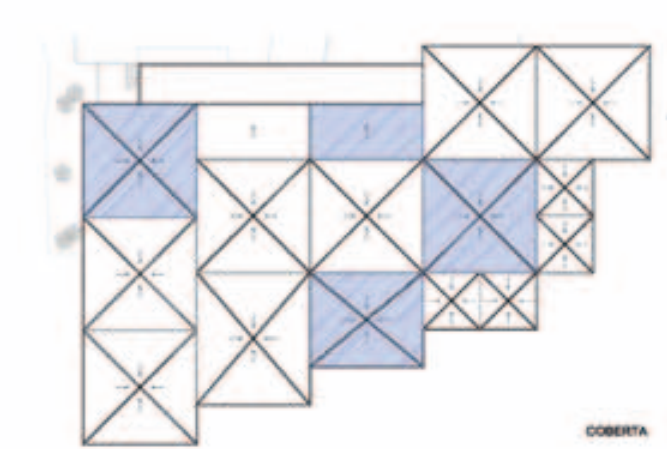

PLANTA +1

PLANTA BAIXA

COBERTA

CONTINGUTS DE DISENY:

- Creació d'una E.T. (secció transformació) prèpia per subministre d'electricitat del conjunt d'equipaments. Es situarà a la zona de coberta i dissenyarà, connectada a la xarxa existent de la companyia subministradora.
- Alhora s'instal·larà un Grup Electrogen en cas falli el subministrament públic que permetrà tenir electricitat durant algunes hores.
- Els conductes passaran pels cel·lars i terres sònics i aniran separats mínim 1m dels de fàbrica.
- Els sectors seran Q.G.P. cada parada en tindrà un, la zona de supermercat dos, un de general i un altre per les possibles cambres frigorífiques dues per conjunt d'ascensors, dues a la zona d'aparcament i una per instal·lació d'energètica i una per electricitat generada pels la zona de mercat i magatzems, les cambres frigorífiques també en tindrà un cadascuna i les oficines també, cada botiga tindrà el seu.
- A la zona de mercat la il·luminació serà la de les parades i s'evitarà que cada parada tregui la que més li convéngui. No obstant hi haurà una il·luminació d'ambients des de les façanes entornant la part interior de la coberta.
- Als parcs i espècies més elevats de la coberta, s'hi instal·laran plaques fotogràfiques que transformaran l'energia calorífica solar en electricitat. Aquestes reutilitzen l'energia solar i a través d'un cablejat la transporten fins l'E.T. Allà es converteixen el recull d'energia. Així doncs, el recollit serà el mateix que la resta d'instal·lació però a l'inversa.

PLANTA 1

PLANTA 2

SIMBOLOGIA ELECTRICITAT

- Caixa d'enviig
- Centralització de comptadors
- Quadre General de protecció
- Llum aplic parat
- Punt de llum
- Interrupció senzill
- Interrupció commutat
- Interrupció de creuament
- Endal 2p+T 25A
- Endal 2p+T 16A
- Endal electric
- Endal tel·lèfon
- Pulsador
- Extractor de fum