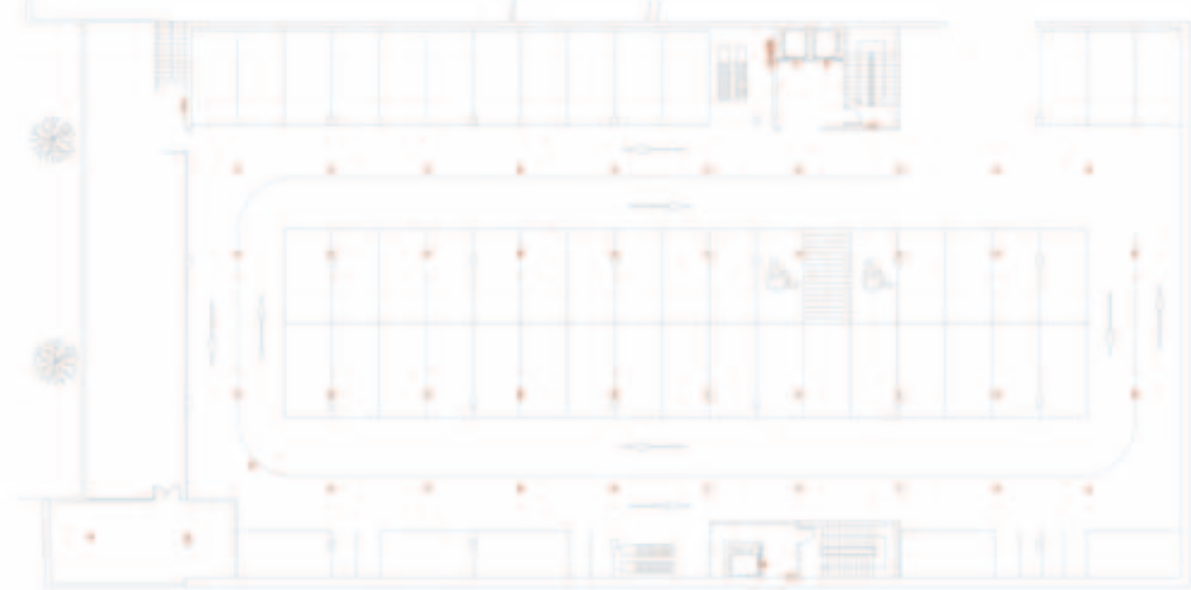

PLANTA +1

PLANTA BAIXA

COBERTA

CONTINGUTS DE DISENY:

- Creació d'una E.T. (secció transformació) prèpia per subministre d'electricitat del conjunt d'equipaments. Es situarà a la zona de coberta i dissenyarà, connectada a la xarxa existent de la companyia subministradora.
- Alhora s'instal·larà un Grup Electrogen en cas falli el subministrament públic que permetrà tenir electricitat durant algunes hores.
- Els conductes passaran pels cel·lars i terres sònics i aniran separats mínim 1m dels de fàbrica.
- Els sectors seran Q.G.P. cada parada en tindrà un, la zona de supermercat dos, un de general i un altre per les possibles cambres frigorífiques dues per conjunt d'ascensors, dues a la zona d'aparcament i una per instal·lació d'energètica i una per electricitat generada pels la zona de mercat i magatzems, les cambres frigorífiques també en tindrà un cadascuna i les oficines també, cada botiga tindrà el seu.
- A la zona de mercat la il·luminació serà la de les parades i s'evitarà que cada parada tregui la que més li convéngui. No obstant hi haurà una il·luminació d'ambients des de les façanes entornant la part interior de la coberta.
- Als parcs i espècies més elevats de la coberta, s'hi instal·laran plaques fotogràfiques que transformaran l'energia calorífica solar en electricitat. Aquestes reutilitzen l'energia solar i a través d'un cablejat la transporten fins l'E.T. Allà es converteixen el recull d'energia. Així doncs, el recollit serà el mateix que la resta d'instal·lació però a l'inversa.

PLANTA 1

PLANTA 2

SIMBOLOGIA ELECTRICITAT

- Caixa d'enviig
- Centralització de comptadors
- Quadre General de protecció
- Llum aplic parat
- Punt de llum
- Interrupció senzill
- Interrupció commutat
- Interrupció de creuament
- Endal 2p+T 25A
- Endal 2p+T 16A
- Endal electric
- Endal tel·lèfon
- Pulsador
- Extractor de fum