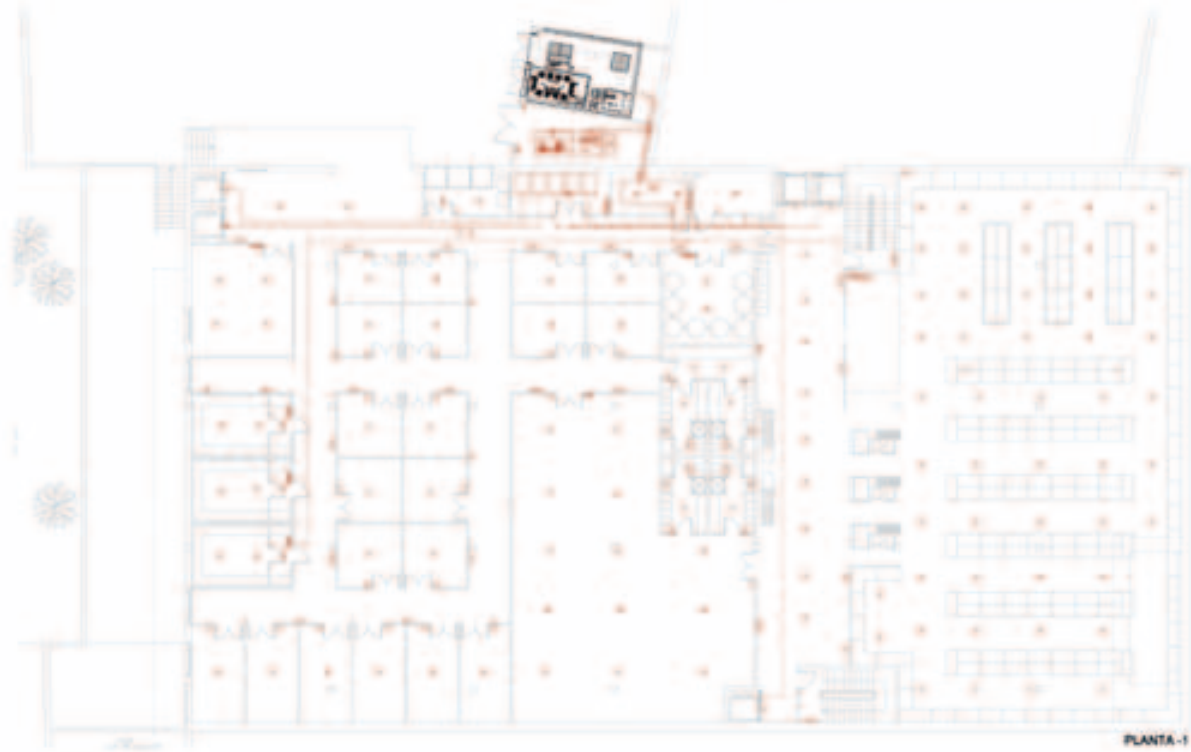

PLANTA +1

PLANTA BAIXA

COBERTA

CONTINGUTS DE DISENY:

- Creació d'una E.T. (secció transformació) prèpia per subministre d'electricitat del conjunt d'equipaments. Es situarà a la zona de coberta i dissenyarà, connectada a la xarxa existent de la companyia subministradora.
- Alhora s'instal·larà un Grup Electrogen en cas falli el subministrament públic que permetrà tenir electricitat durant algunes hores.
- Els conductes passaran pels cel·lars i terres sònics i aniran separats mínim 1m dels de fàbrica.
- Els sectors seran Q.G.P. cada parada en tindrà un, la zona de supermercat dos, un de general i un altre per les possibles cambres frigorífiques dues per conjunt d'ascensors, dues a la zona d'aparcament i una per instal·lació d'energètica i una per electricitat generada pels la zona de mercat i magatzems, les cambres frigorífiques també en tindrà un cadascuna i les oficines també, cada botiga tindrà el seu.
- A la zona de mercat la il·luminació serà la de les parades i s'evitarà que cada parada tregui la que més li convéngui. No obstant hi haurà una il·luminació d'ambients des de les façanes entornant la part interior de la coberta.
- Als parcs i espècies més elevats de la coberta, s'hi instal·laran plaques fotogràfiques que transformaran l'energia calorífica solar en electricitat. Aquestes reutilitzen l'energia solar i a través d'un cablejat la transporten fins l'E.T. Allà es converteixen el recull d'energia. Així doncs, el recollit serà el mateix que la resta d'instal·lació però a l'inversa.

PLANTA 1

PLANTA 2

SIMBOLOGIA ELECTRICITAT

- Caixa d'enviig
- Centralització de comptadors
- Quadre General de protecció
- Llum aplic parat
- Punt de llum
- Interrupció senzill
- Interrupció commutat
- Interrupció de creuament
- Endal 2p+T 25A
- Endal 2p+T 16A
- Endal electric
- Endal tel·lèfon
- Pulsador
- Extractor de fum