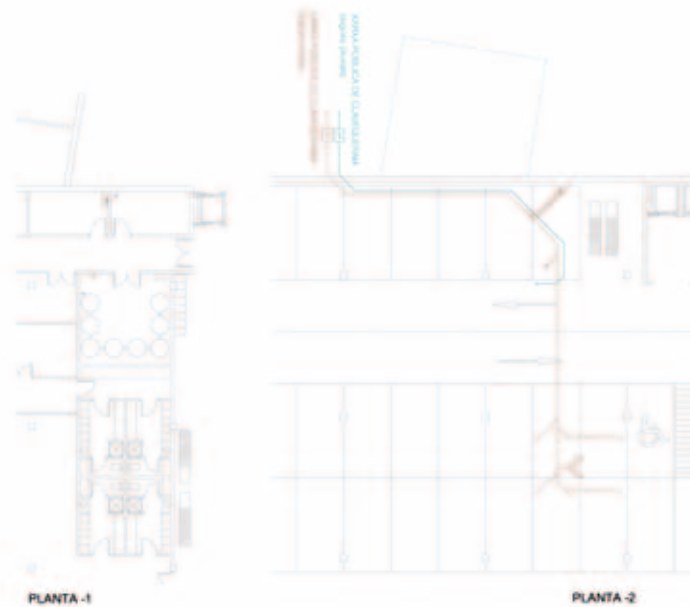

COBERTA

PLANTA BAIXA

PLANTA +1

SOSTRE TÈCNIC P-1

**SIMBOLOGIA SANEJAMENT**

-  Xarxa d'aigües brutes o fecals
-  Xarxa d'aigües pluvials
-  Baixant aigües brutes amb sífo individual
-  Baixant aigües brutes (seccionat)
-  Baixant Pluvial
-  Baixant Pluvial (seccionat)
-  Pericó Sifònic Registrable
-  Pericó Sifònic a Peu de Baixant
-  Pendent de coberta  
5% a coberta ceràmica  
3% a coberta ajardinada

PLANTA -1

PLANTA -2