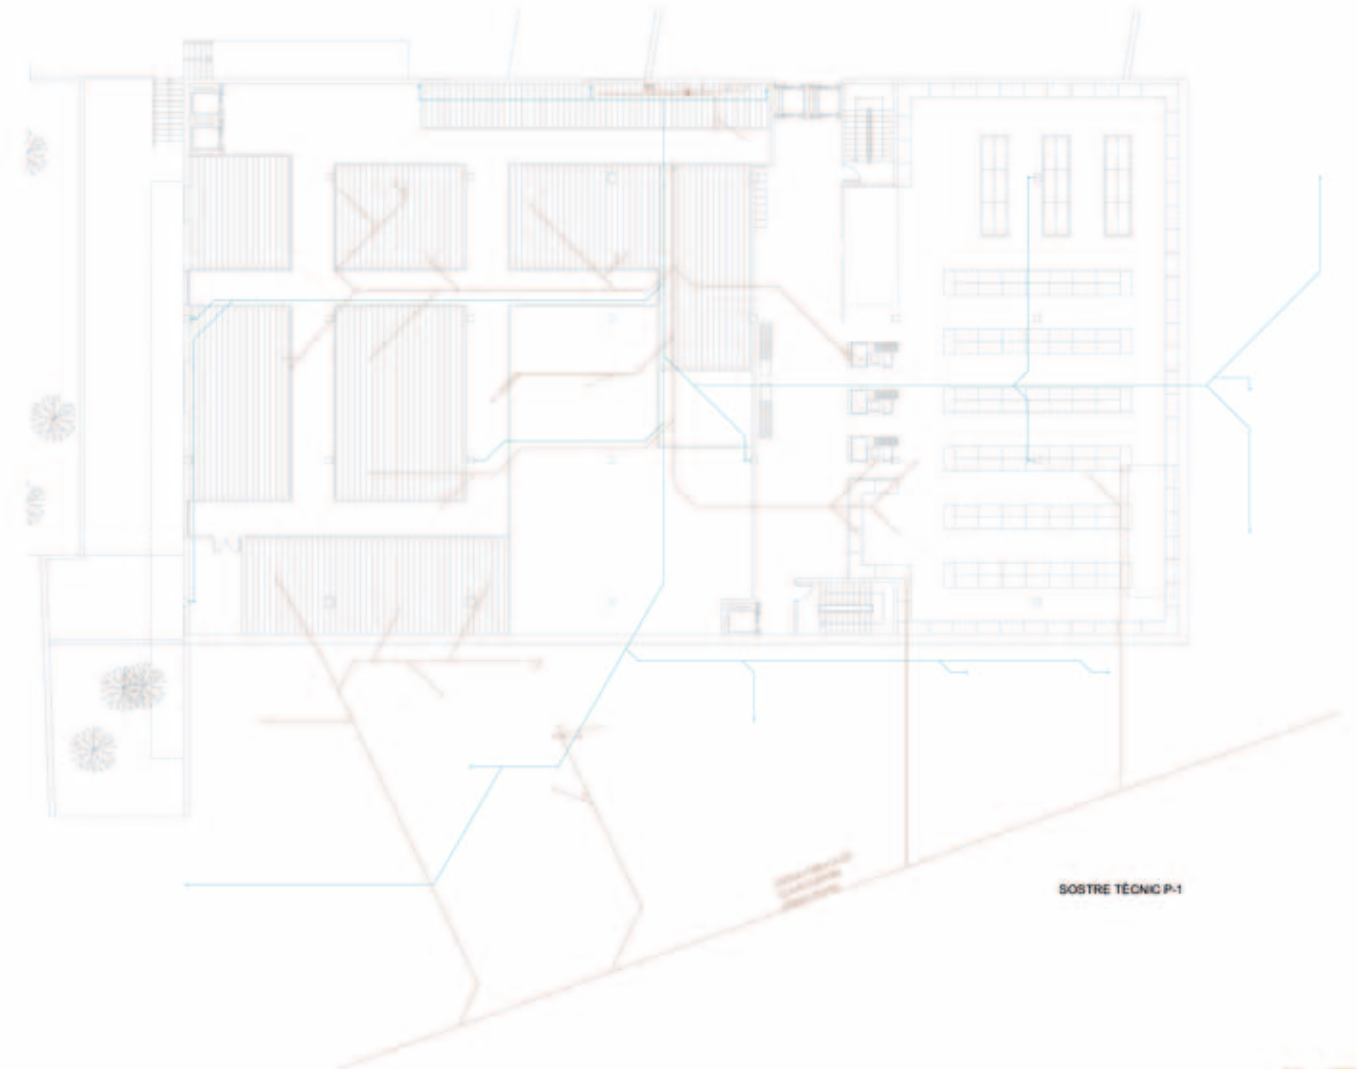

COBERTA

PLANTA BAIXA

PLANTA +1

SOSTRE TÈCNIC P-1

**SIMBOLOGIA SANEJAMENT**

-  Xarxa d'aigües brutes o fecals
-  Xarxa d'aigües pluvials
-  Baixant aigües brutes amb sífo individual
-  Baixant aigües brutes (seccionat)
-  Baixant Pluvial
-  Baixant Pluvial (seccionat)
-  Pericó Sifònic Registrable
-  Pericó Sifònic a Peu de Baixant
-  Pendent de coberta  
5% a coberta ceràmica  
3% a coberta ajardinada

PLANTA -1

PLANTA -2