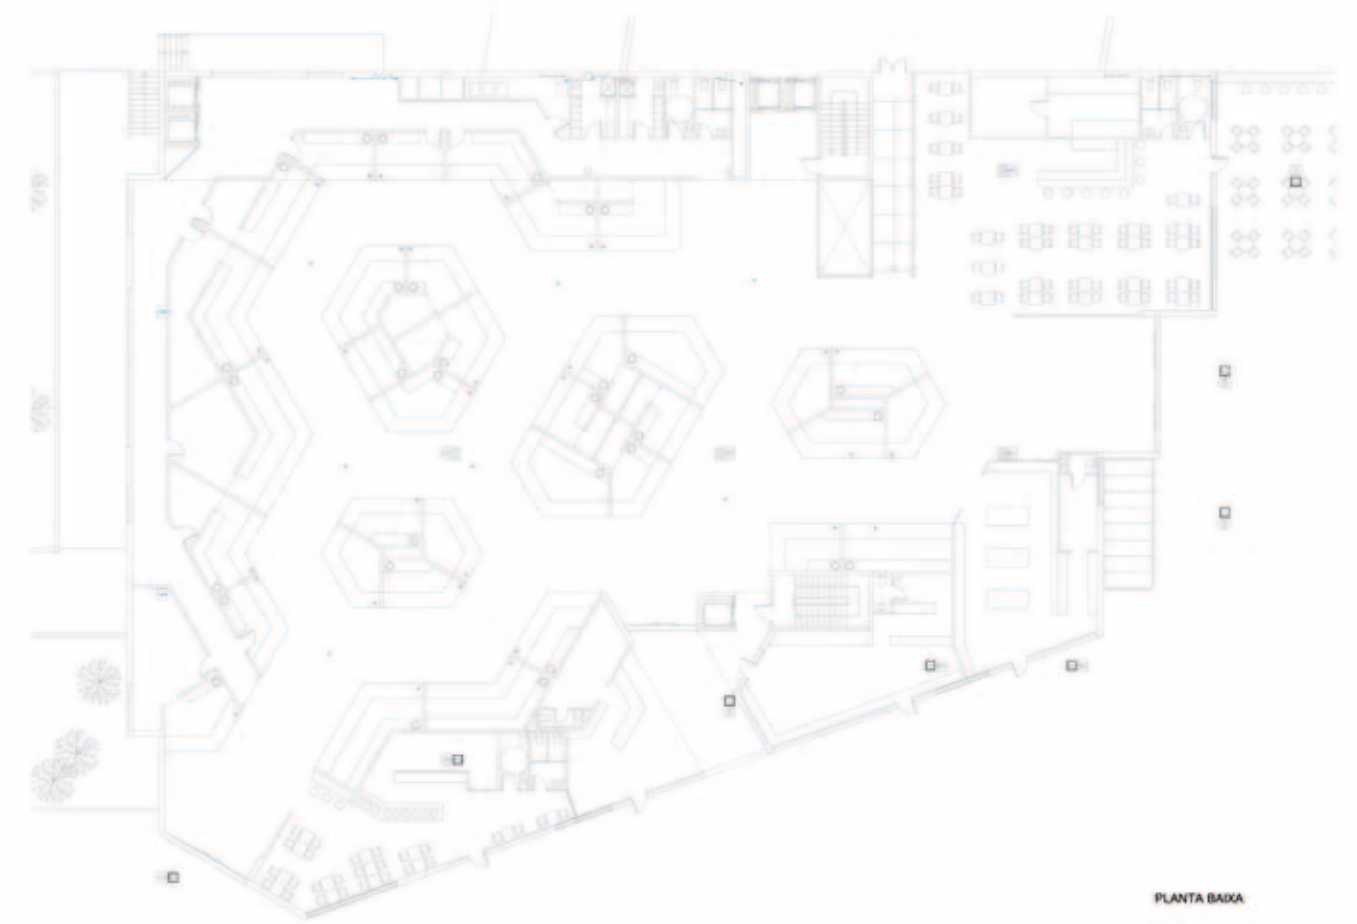

COBERTA

PLANTA BAIXA

PLANTA +1

SOSTRE TÈCNIC P-1

**SIMBOLOGIA SANEJAMENT**

-  Xarxa d'aigües brutes o fecals
-  Xarxa d'aigües pluvials
-  Baixant aigües brutes amb sífo individual
-  Baixant aigües brutes (seccionat)
-  Baixant Pluvial
-  Baixant Pluvial (seccionat)
-  Pericó Sifònic Registrable
-  Pericó Sifònic a Peu de Baixant
-  Pendent de coberta  
5% a coberta ceràmica  
3% a coberta ajardinada

PLANTA -1

PLANTA -2