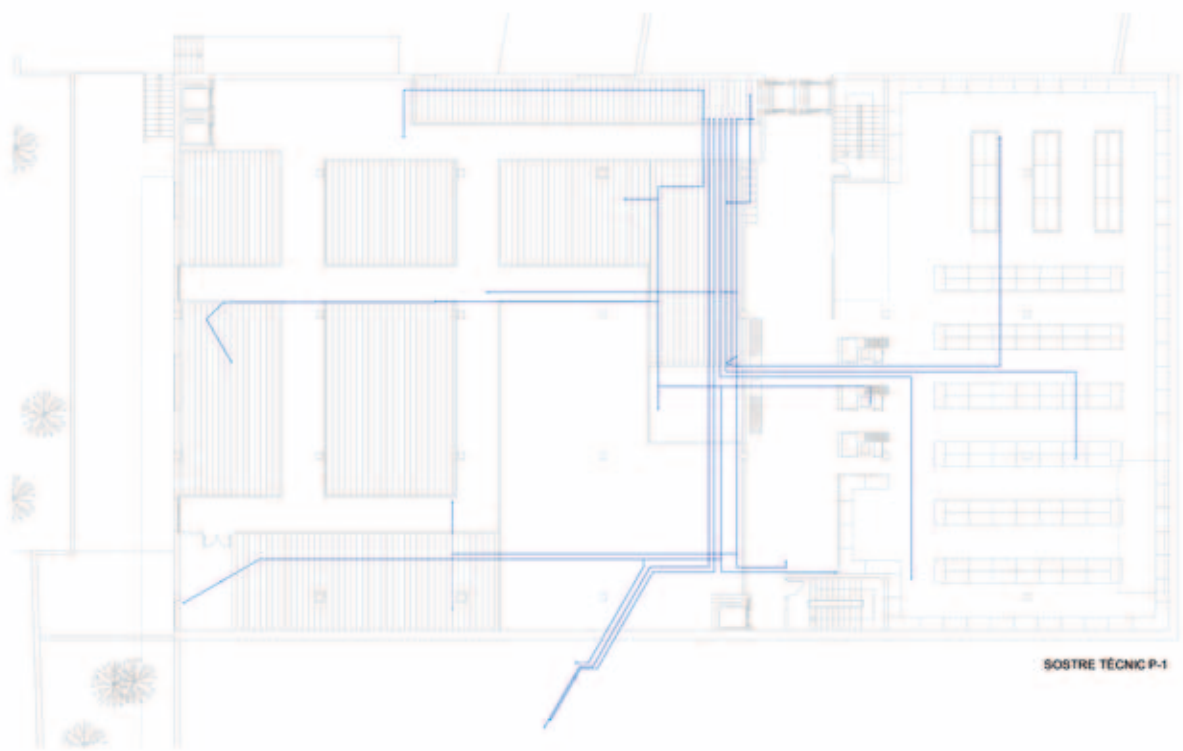

PLANTA +1

PLANTA BAIXA

SOSTRE TÈCNIC P-1

PLANTA -1

PLANTA -2

SIMBOLOGIA AIGUA

- | | | | |
|--|--|--|--|
| | Canalització en general, aigua freda | | Muntant a plantes superiors, aigua freda (seccionat) |
| | Canalització en general, aigua calenta | | Muntant a plantes superiors aigua calenta (no seccionat) |
| | Caldera elèctrica | | Muntant a plantes superiors, aigua calenta (seccionat) |
| | Aixeta alimentació aparell sanitari aigua freda | | Vàlvula de retenció |
| | Aixeta alimentació aparell sanitari aigua calenta | | Comptador general, (situat en cambra o armari) |
| | Clau de pas | | Clau general |
| | Muntant a plantes superiors aigua freda (no seccionat) | | Escomesa de xarxa pública |

- Detall Sala de Computadors**
- 1)Parades
 - 2)Gelateria
 - 3)Floristeria
 - 4)Estanc
 - 5)Papereria
 - 6)Bar
 - 7)Serveis comuns
 - 8)Aixetes serveis comuns
 - 9)wc mercat i supermercat
 - 10)Supermercat