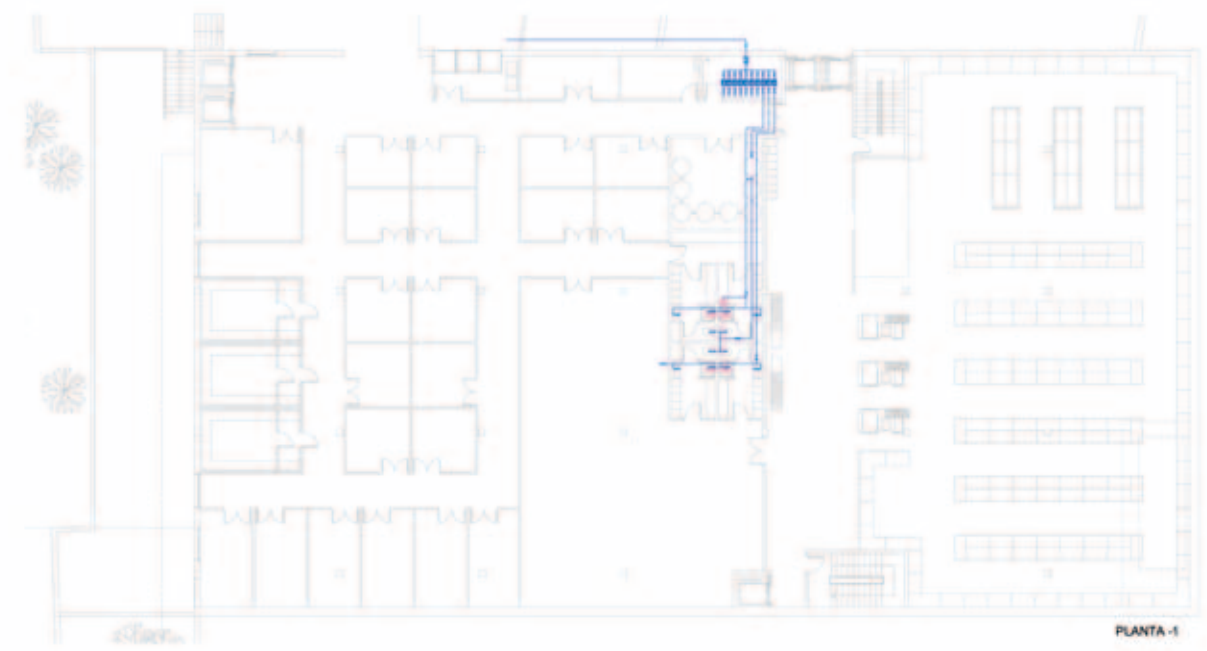

PLANTA +1

PLANTA BAIXA

SOSTRE TÈCNIC P-1

PLANTA -1

PLANTA -2

SIMBOLOGIA AIGUA

- | | | | |
|--|--|--|--|
| | Canalització en general, aigua freda | | Muntant a plantes superiors, aigua freda (seccionat) |
| | Canalització en general, aigua calenta | | Muntant a plantes superiors aigua calenta (no seccionat) |
| | Caldera elèctrica | | Muntant a plantes superiors, aigua calenta (seccionat) |
| | Aixeta alimentació aparell sanitari aigua freda | | Vàlvula de retenció |
| | Aixeta alimentació aparell sanitari aigua calenta | | Comptador general, (situat en cambra o armari) |
| | Clau de pas | | Clau general |
| | Muntant a plantes superiors aigua freda (no seccionat) | | Escomesa de xarxa pública |