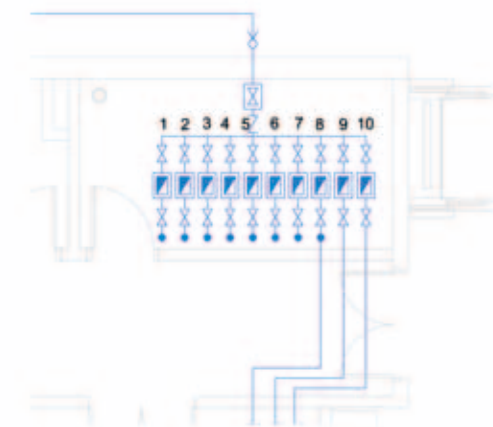

PLANTA +1

PLANTA BAIXA

SOSTRE TÈCNIC P-1

PLANTA -1

PLANTA -2

SIMBOLOGIA AIGUA

- | | | | |
|--|--|--|--|
| | Canalització en general, aigua freda | | Muntant a plantes superiors, aigua freda (seccionat) |
| | Canalització en general, aigua calenta | | Muntant a plantes superiors aigua calenta (no seccionat) |
| | Caldera elèctrica | | Muntant a plantes superiors, aigua calenta (seccionat) |
| | Aixeta alimentació aparell sanitari aigua freda | | Vàlvula de retenció |
| | Aixeta alimentació aparell sanitari aigua calenta | | Comptador general, (situat en cambra o armari) |
| | Clau de pas | | Clau general |
| | Muntant a plantes superiors aigua freda (no seccionat) | | Escomesa de xarxa pública |