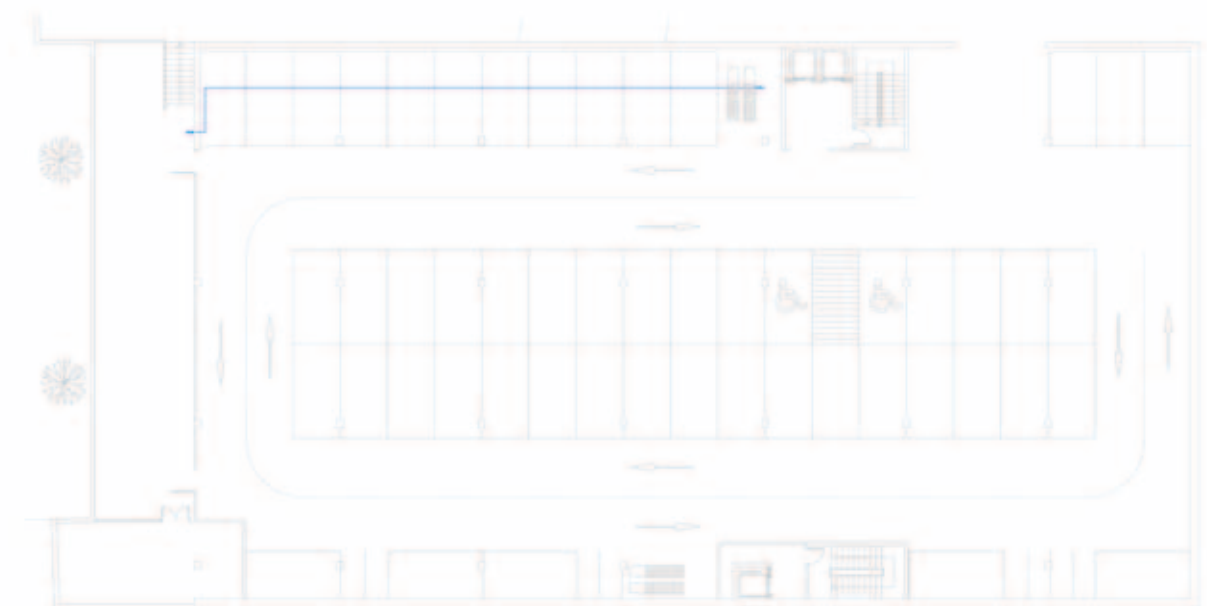

PLANTA +1

PLANTA BAIXA

SOSTRE TÈCNIC P-1

PLANTA -1

PLANTA -2

SIMBOLOGIA AIGUA

- | | | | |
|--|--|--|--|
| | Canalització en general, aigua freda | | Muntant a plantes superiors, aigua freda (seccionat) |
| | Canalització en general, aigua calenta | | Muntant a plantes superiors aigua calenta (no seccionat) |
| | Caldera elèctrica | | Muntant a plantes superiors, aigua calenta (seccionat) |
| | Aixeta alimentació aparell sanitari aigua freda | | Vàlvula de retenció |
| | Aixeta alimentació aparell sanitari aigua calenta | | Comptador general, (situat en cambra o armari) |
| | Clau de pas | | Clau general |
| | Muntant a plantes superiors aigua freda (no seccionat) | | Escomesa de xarxa pública |

- Detall Sala de Computadors**
- 1)Parades
 - 2)Gelateria
 - 3)Floristeria
 - 4)Estanc
 - 5)Papereria
 - 6)Bar
 - 7)Serveis comuns
 - 8)Aixetes serveis comuns
 - 9)wc mercat i supermercat
 - 10)Supermercat