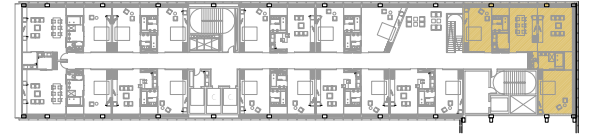

HABITACIÓ PRESIDENCIAL

Nº DE HABITACIONS : 4 uds.  
 SUPERFÍCIE ÚTIL : 133.00 m2  
 SUPERFÍCIE IL·LUMINACIÓ NATURAL : 90.00 m2

HABITACIÓ SUITE

Nº DE HABITACIONS : 16 uds.  
 SUPERFÍCIE ÚTIL : 61.00 m2  
 SUPERFÍCIE IL·LUMINACIÓ NATURAL : 30.00 m2

HABITACIÓ APART-HOTEL

Nº DE HABITACIONS : 20 uds.  
 SUPERFÍCIE ÚTIL : 80.50 m2  
 SUPERFÍCIE IL·LUMINACIÓ NATURAL : 37.50 m2

HABITACIÓ STANDART

Nº DE HABITACIONS : 48 uds.  
 SUPERFÍCIE ÚTIL : 31.50 m2  
 SUPERFÍCIE IL·LUMINACIÓ NATURAL : 11.25 m2