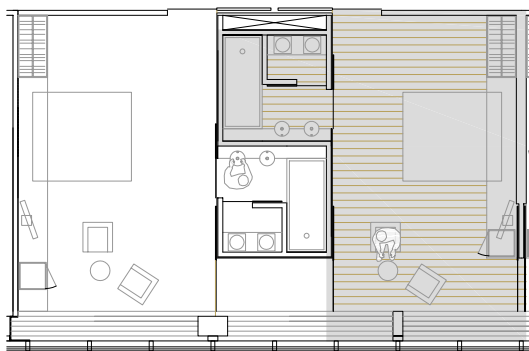

HABITACIÓ PRESIDENCIAL

Nº DE HABITACIONS : 4 uds.  
 SUPERFÍCIE ÚTIL : 133.00 m2  
 SUPERFÍCIE IL·LUMINACIÓ NATURAL : 90.00 m2

HABITACIÓ SUITE

Nº DE HABITACIONS : 16 uds.  
 SUPERFÍCIE ÚTIL : 61.00 m2  
 SUPERFÍCIE IL·LUMINACIÓ NATURAL : 30.00 m2

HABITACIÓ APART-HOTEL

Nº DE HABITACIONS : 20 uds.  
 SUPERFÍCIE ÚTIL : 80.50 m2  
 SUPERFÍCIE IL·LUMINACIÓ NATURAL : 37.50 m2

HABITACIÓ STANDART

Nº DE HABITACIONS : 48 uds.  
 SUPERFÍCIE ÚTIL : 31.50 m2  
 SUPERFÍCIE IL·LUMINACIÓ NATURAL : 11.25 m2