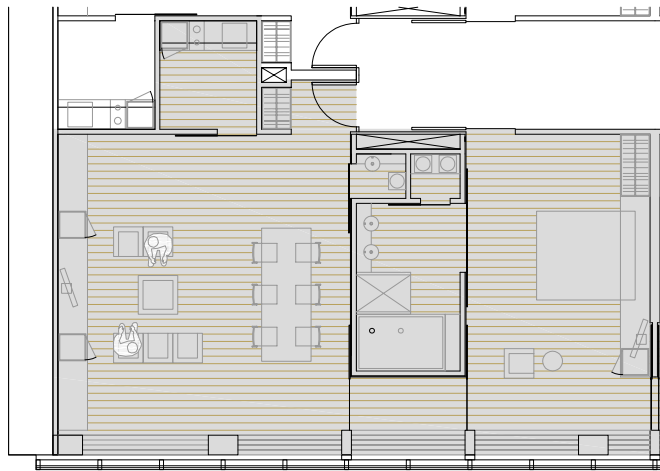

HABITACIÓ PRESIDENCIAL

Nº DE HABITACIONS : 4 uds.  
 SUPERFÍCIE ÚTIL : 133.00 m2  
 SUPERFÍCIE IL·LUMINACIÓ NATURAL : 90.00 m2

HABITACIÓ SUITE

Nº DE HABITACIONS : 16 uds.  
 SUPERFÍCIE ÚTIL : 61.00 m2  
 SUPERFÍCIE IL·LUMINACIÓ NATURAL : 30.00 m2

HABITACIÓ APART-HOTEL

Nº DE HABITACIONS : 20 uds.  
 SUPERFÍCIE ÚTIL : 80.50 m2  
 SUPERFÍCIE IL·LUMINACIÓ NATURAL : 37.50 m2

HABITACIÓ STANDART

Nº DE HABITACIONS : 48 uds.  
 SUPERFÍCIE ÚTIL : 31.50 m2  
 SUPERFÍCIE IL·LUMINACIÓ NATURAL : 11.25 m2