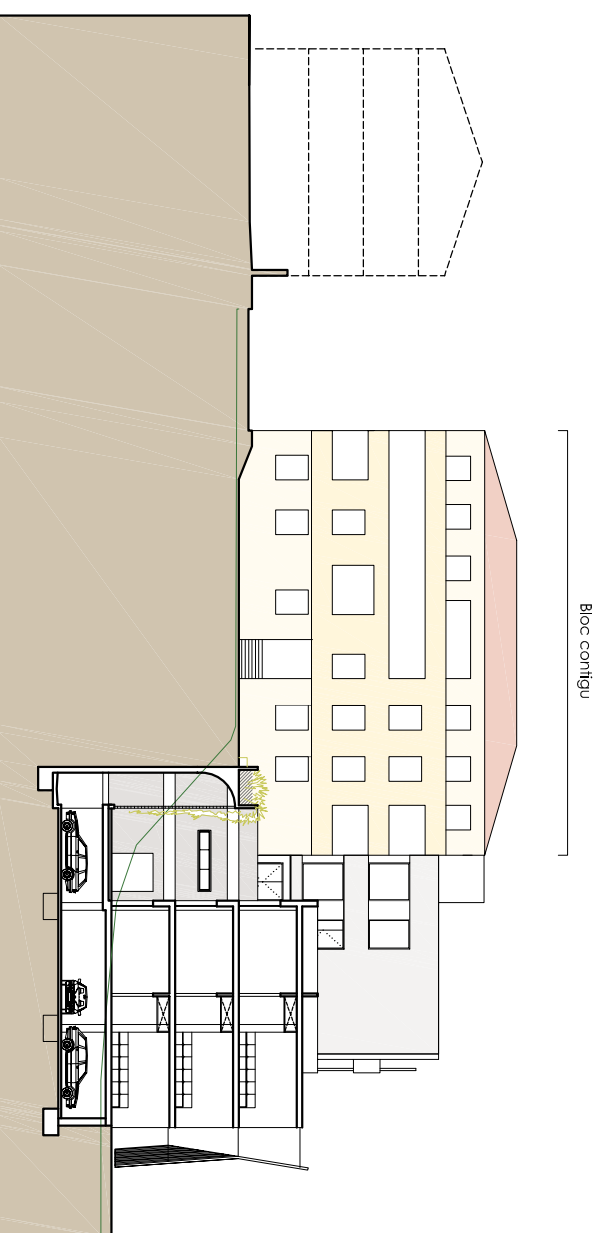

PFC

Ferran Valls Martín

Projecte:
desenvolupament de l'entorn de
la s'raia, C.A.P. i llar d'avis.

Emplaçament:
La Garriga, BCN

Plànol:
Seccions longitudinals

10

Escala: A3 1/400 A1 1/200

SECCIÓ E-E'