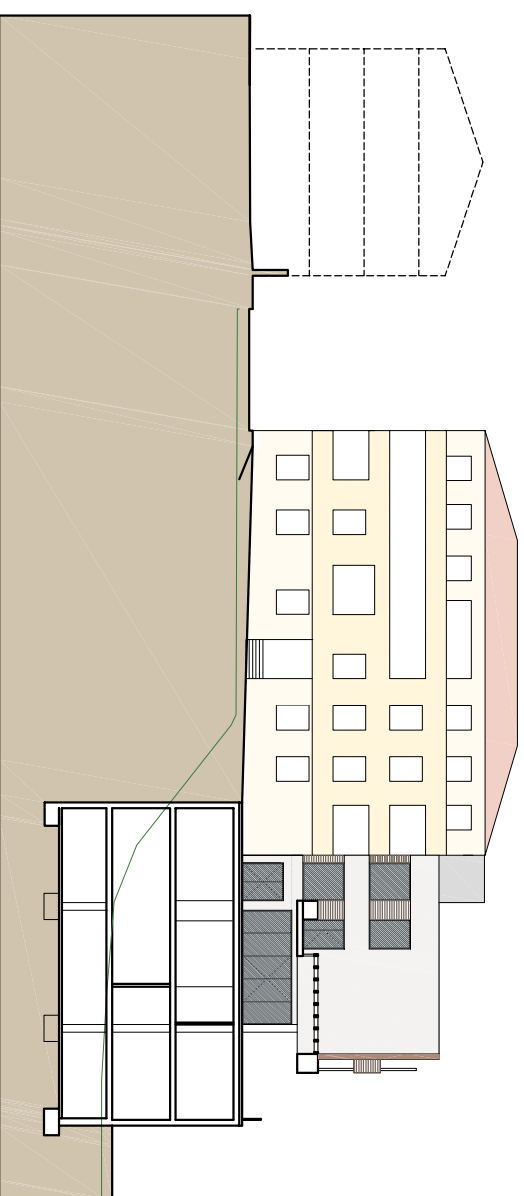

SECCIÓ F-F'

SECCIÓ G-G'