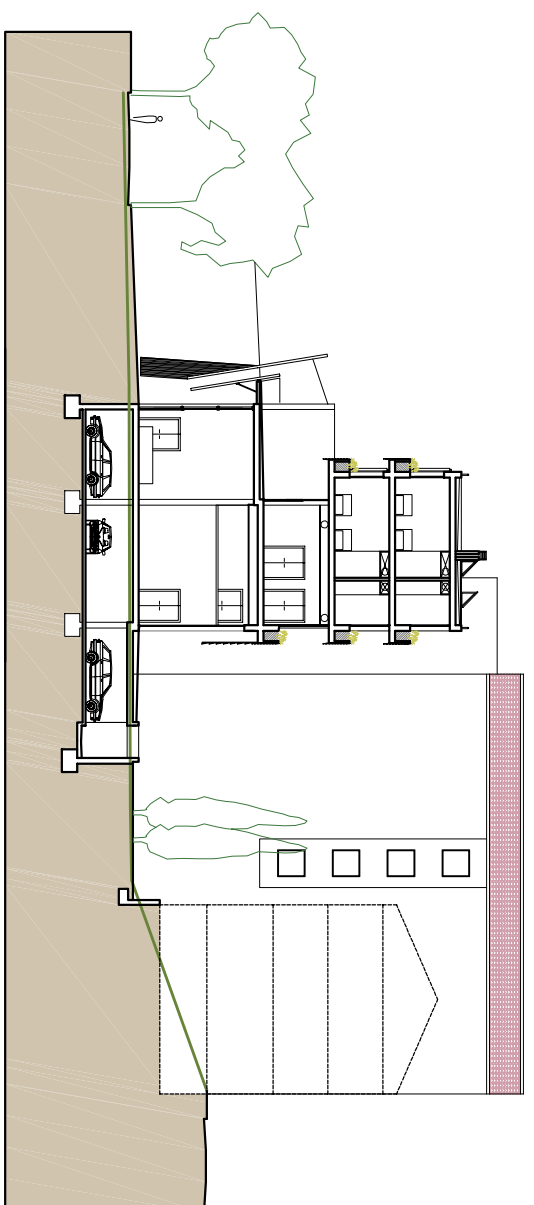

PFC

Ferran Valls Martín

Projecte:
desenvolupament de l'entorn de
la s'raia, C.A.P. i llar d'avis.

Emplaçament:
La Garriga, BCN

Plànol:
Seccions longitudinals

10

Escala: A3 1/400 A1 1/200

SECCIÓ E-E'