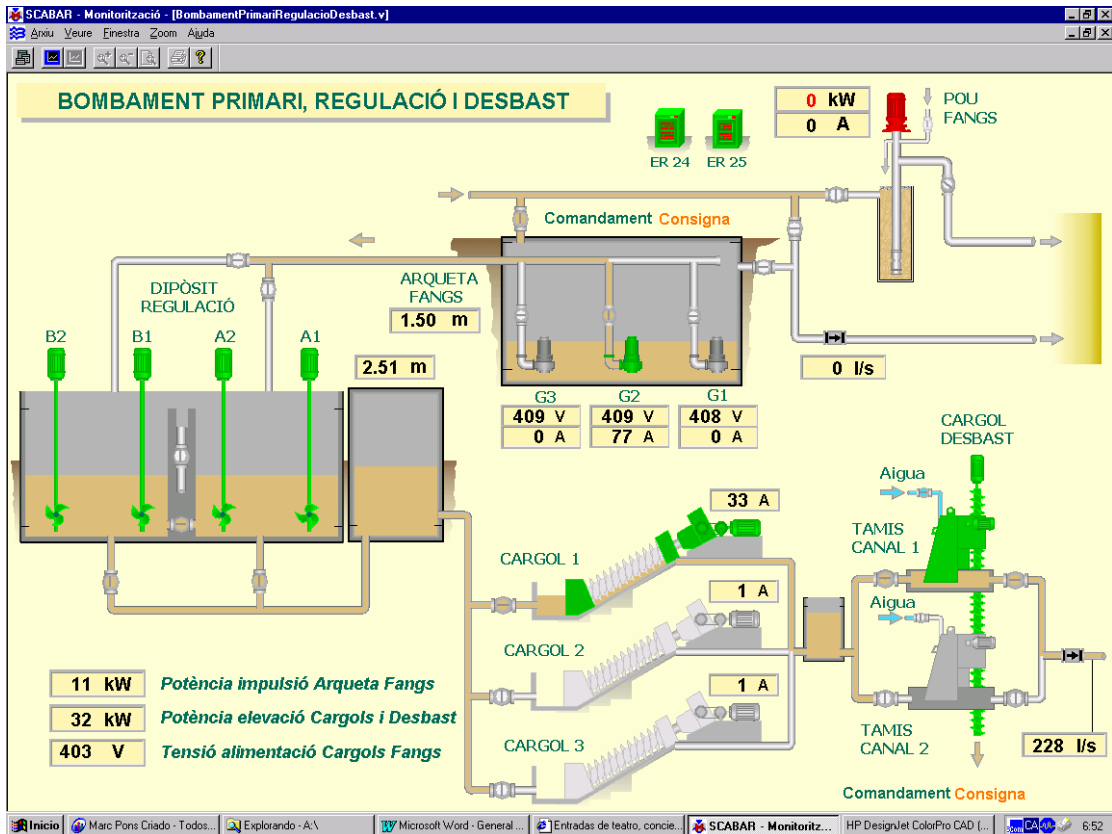

F.1.2 Bombament primari, regulació i desbast