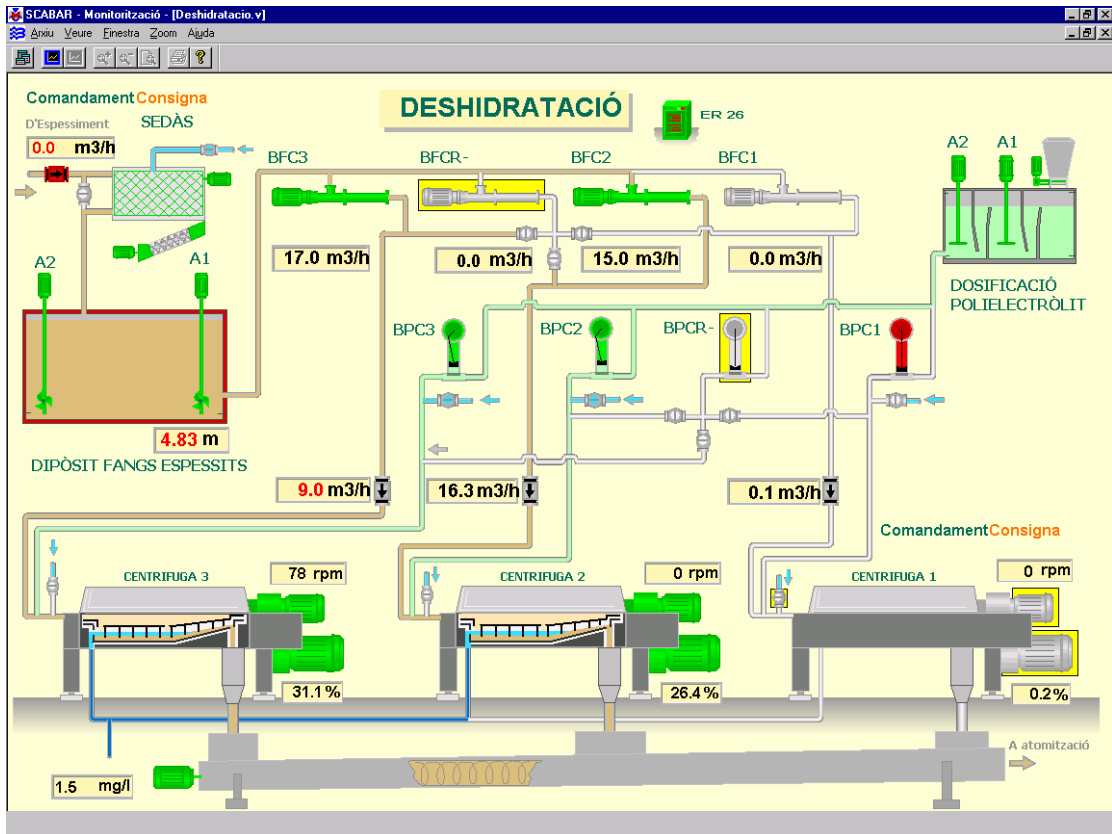

## F.1 PANTALLES

A continuació, es mostren les pantalles de visualització i comandament de les instal·lacions que conformen la Planta de Tractament de Fangs. Són 5, una genèrica, i altres quatre, una per cada Remota.

## F.1.2 Bombament primari, regulació i desbast

### F.1.3. Espessiment

## F.1.4 Deshidratació