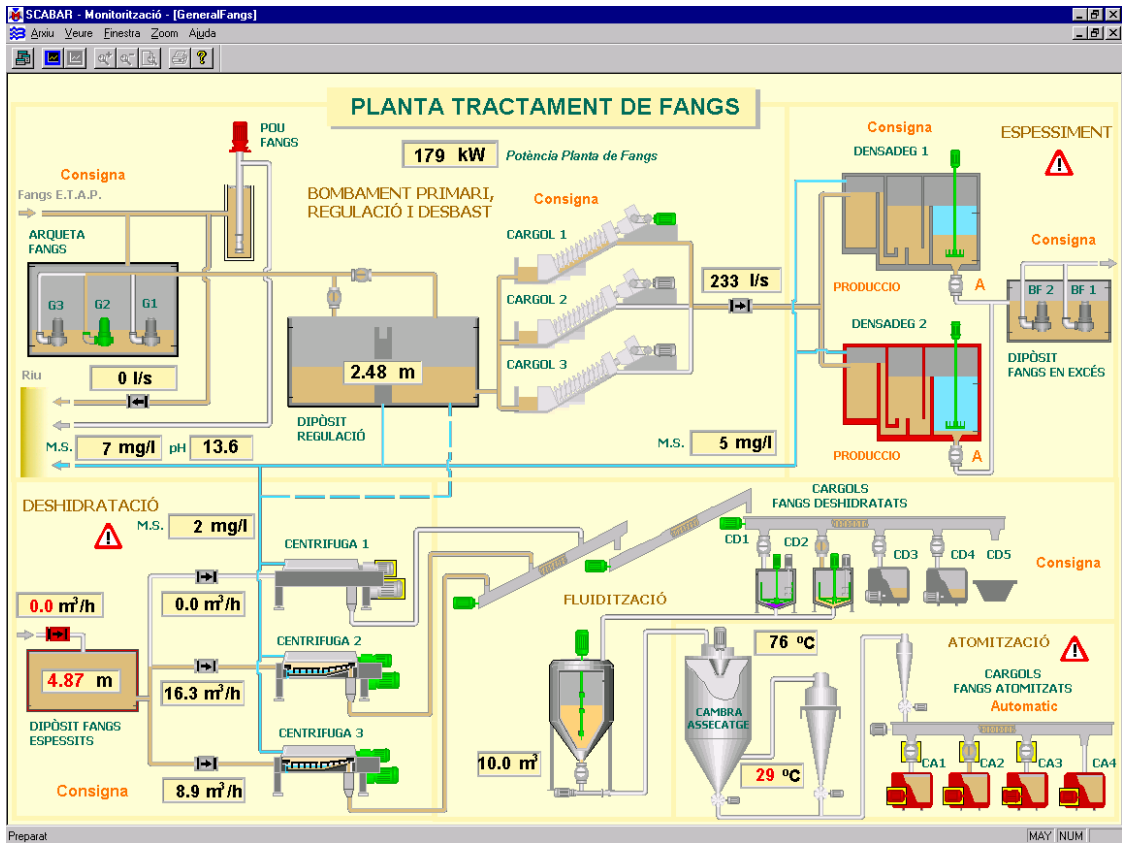

**AUTOMATITZACIÓ DE LA PLANTA DE FANGS  
DE L'E.T.A.P. DE SANT JOAN DESPÍ,  
D'AIGÜES DE BARCELONA**

**PANTALLES D'SCABAR**

**ANNEX F**

## F.1 PANTALLES

A continuació, es mostren les pantalles de visualització i comandament de les instal·lacions que conformen la Planta de Tractament de Fangs. Són 5, una genèrica, i altres quatre, una per cada Remota.

## F.1.1 General Fangs