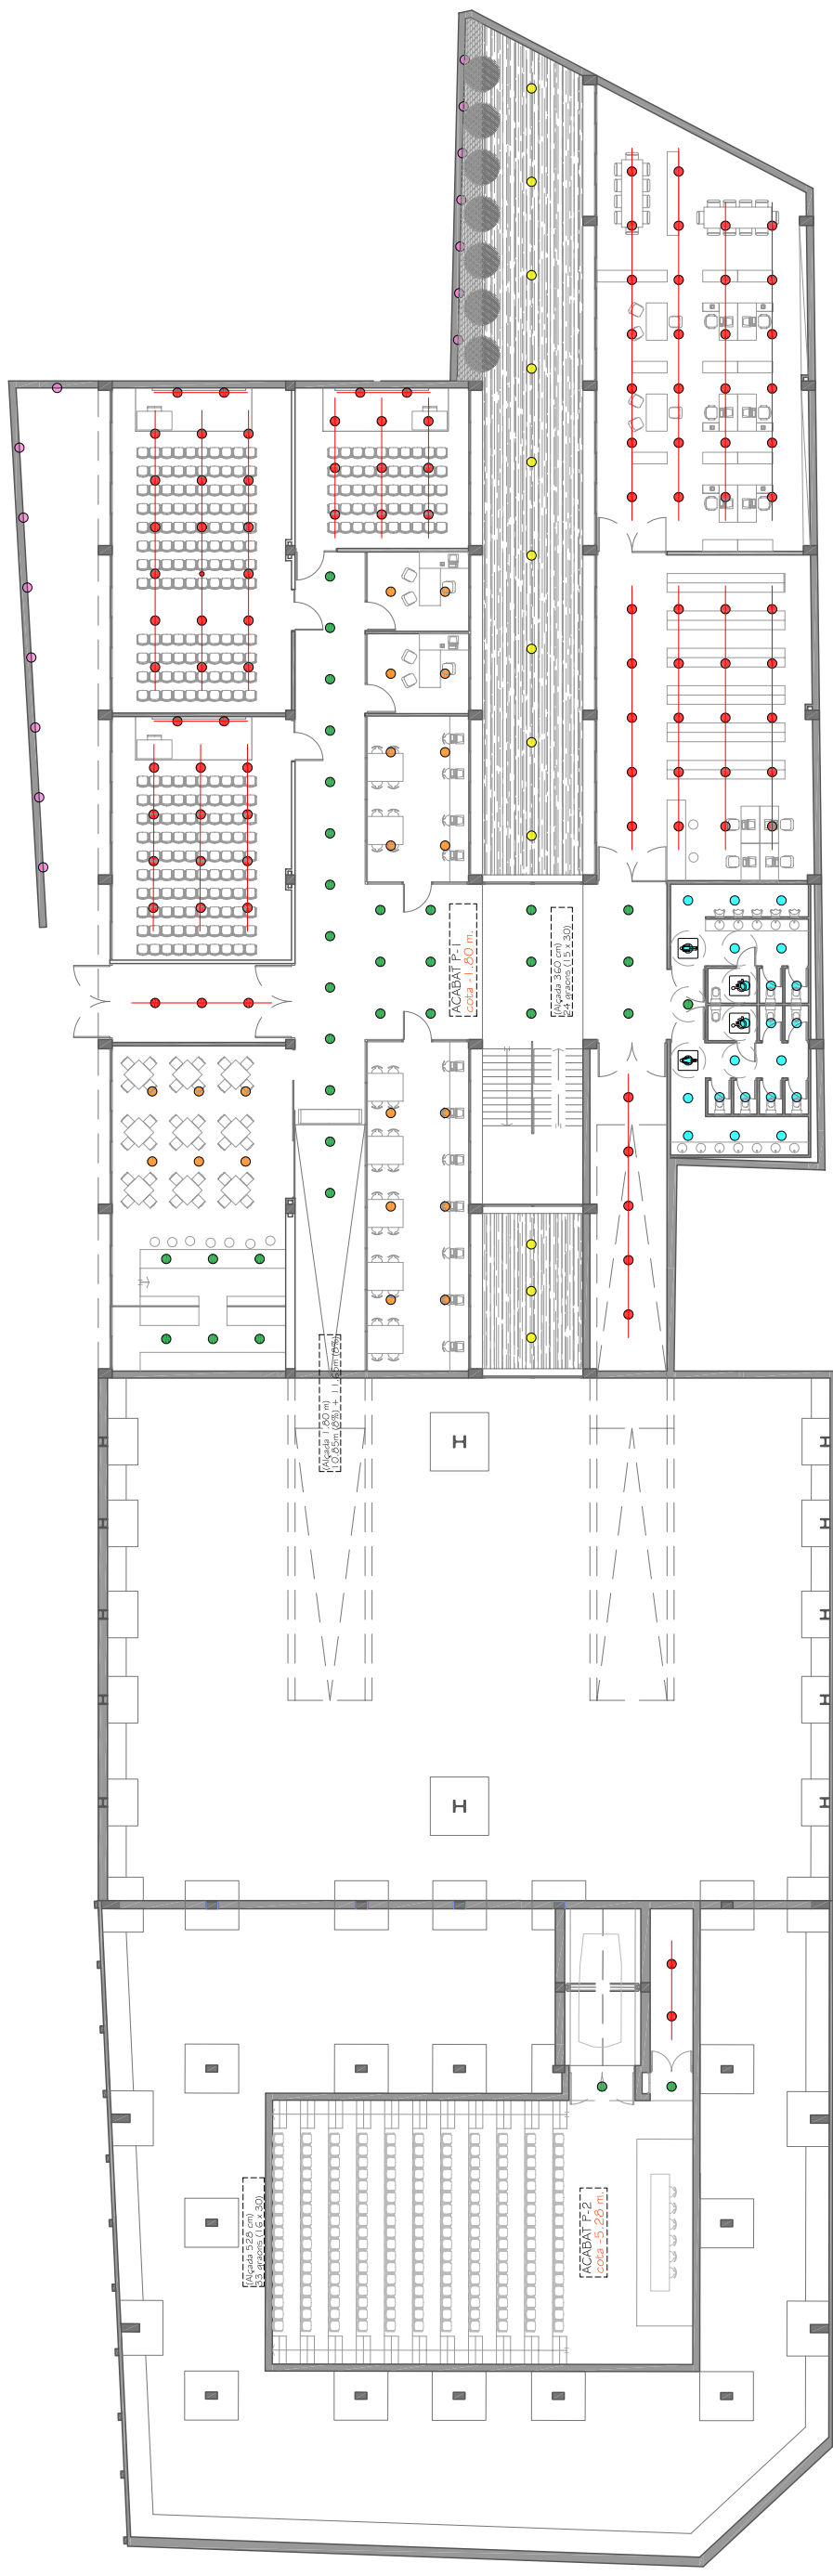

PLANTA COTA -5,28 / -1,80 m

PLANTA COTA -5,28 / ±0,00 / +1,80 m