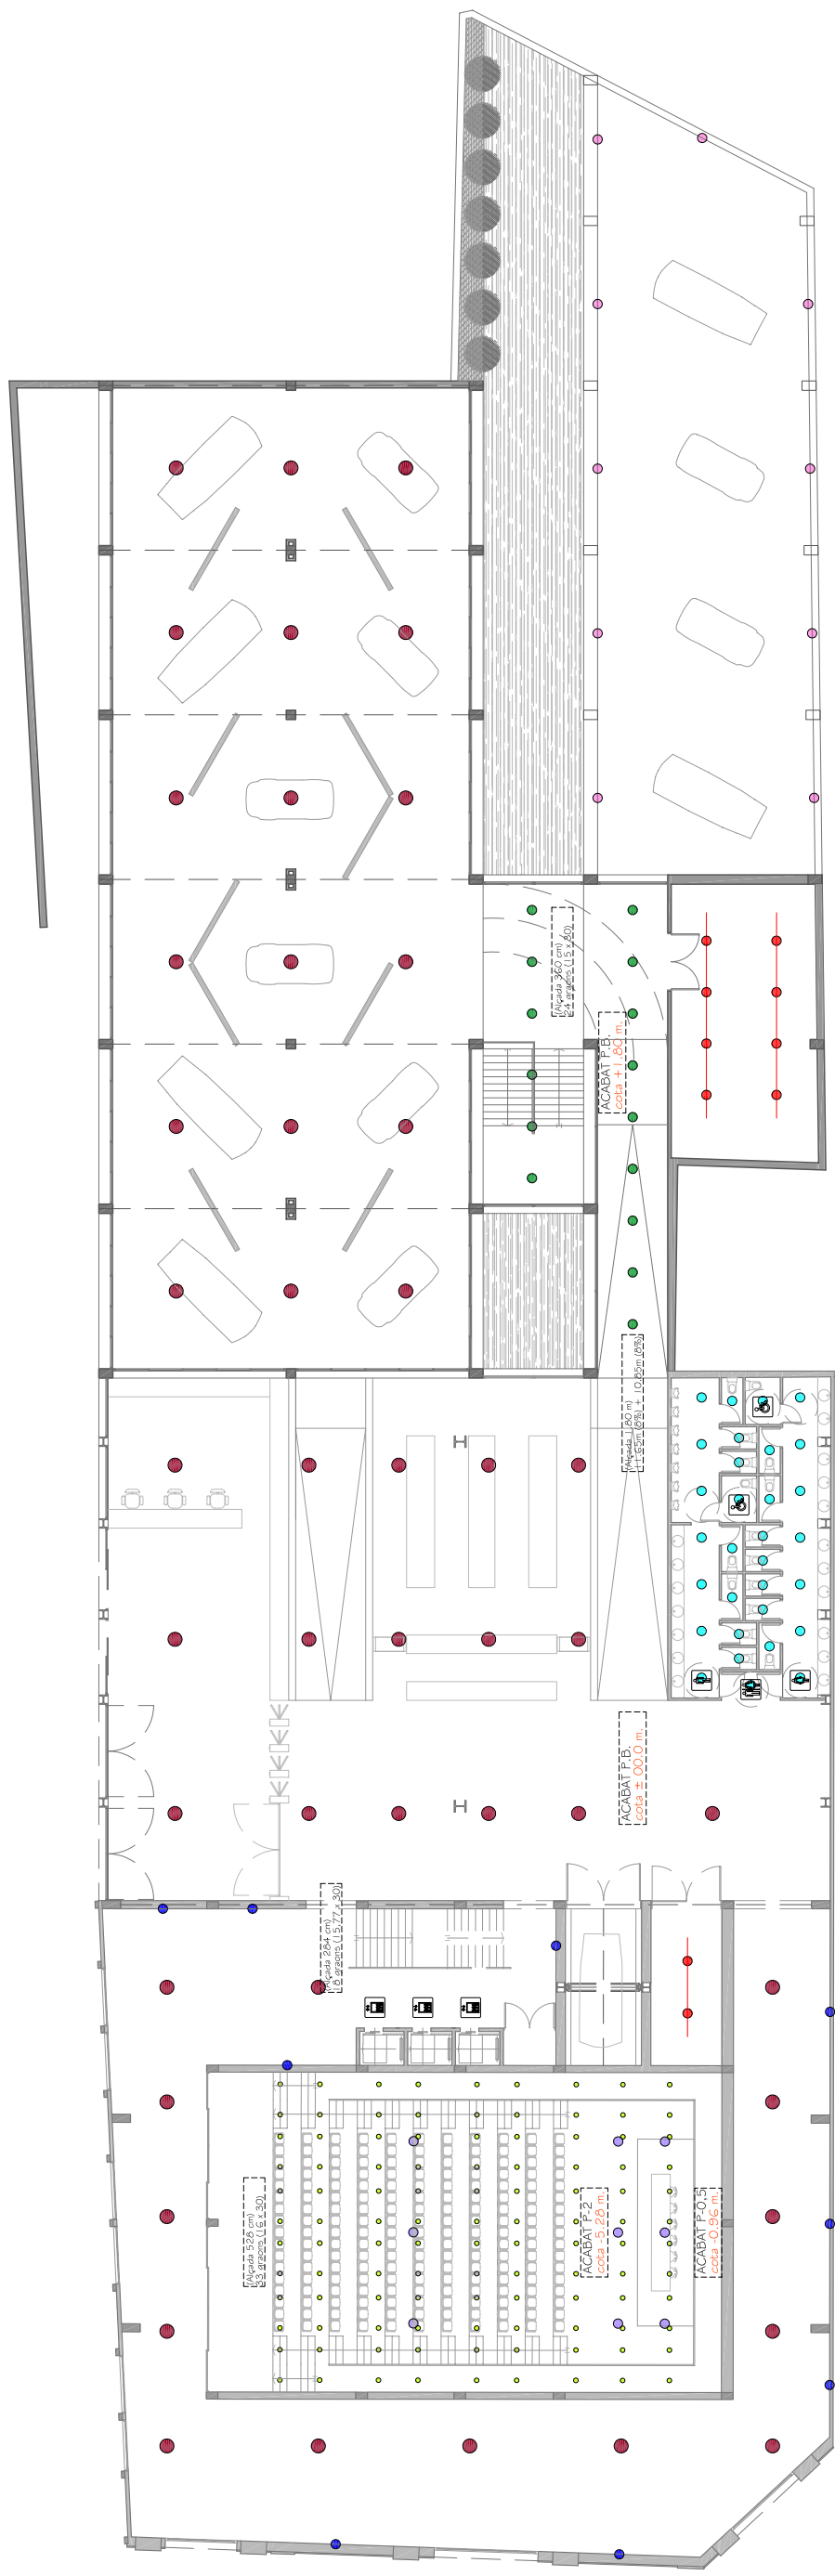

IL·LUMINACIÓ 01

PFC (TAP D)

RAMON CASANOVAS MATHEU

ESCALA 1:300

FUNDACIÓ PEGASO A EL PALACIO DEL AUTOMÓVIL, BARCELONA

GENER 2006

QT 05-06

Orbitra2 TP4200 (Philips) 2x35W

Gamea (Philips) 100W

Adante Up-lighters (Philips) 30W

Fugato Compact (Philips) 26W

Trolley 143 Baja Altura (Philips) 25W

Scrabble Gridlights (Philips) 4x35W

Display Lighting (Philips) 200W

Mini Musa (Philips) 75W

Decoflood MVF616 (Philips) 150W

Pompef (Philips) 35W