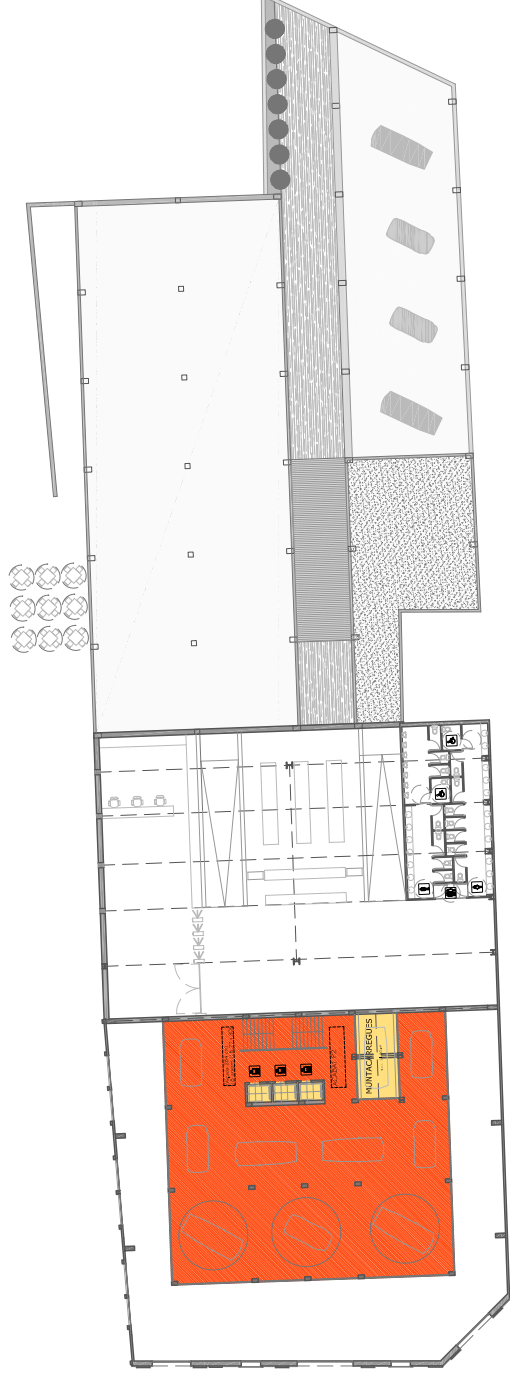

PLANTA COTA -5,28 / ±0,00 / +1,80 m

PLANTA COTA -5,28 / -1,80 m

PLANTA COTA +2,84 / +5,34 m

PLANTA COTA +7,79 m

- 0 Caixa general de protecció
- 1 Quadre de comandament i protecció Servels
- 1B Subquadre de comandament i protecció Instal·lacions
- 2 Subquadre de comandament i protecció Ascensors i Muntacàrregues
- 2B Quadre de comandament i protecció Cafeteria
- 3 Quadre de comandament i protecció Exposicions
- 3B Subquadre de comandament i protecció Exposició Temporal
- 4B Subquadre de comandament i protecció Exposició Permanent
- 4 Quadre de comandament i protecció Hall entrada
- 5 Subquadre de comandament i protecció Docència i Aules-taller