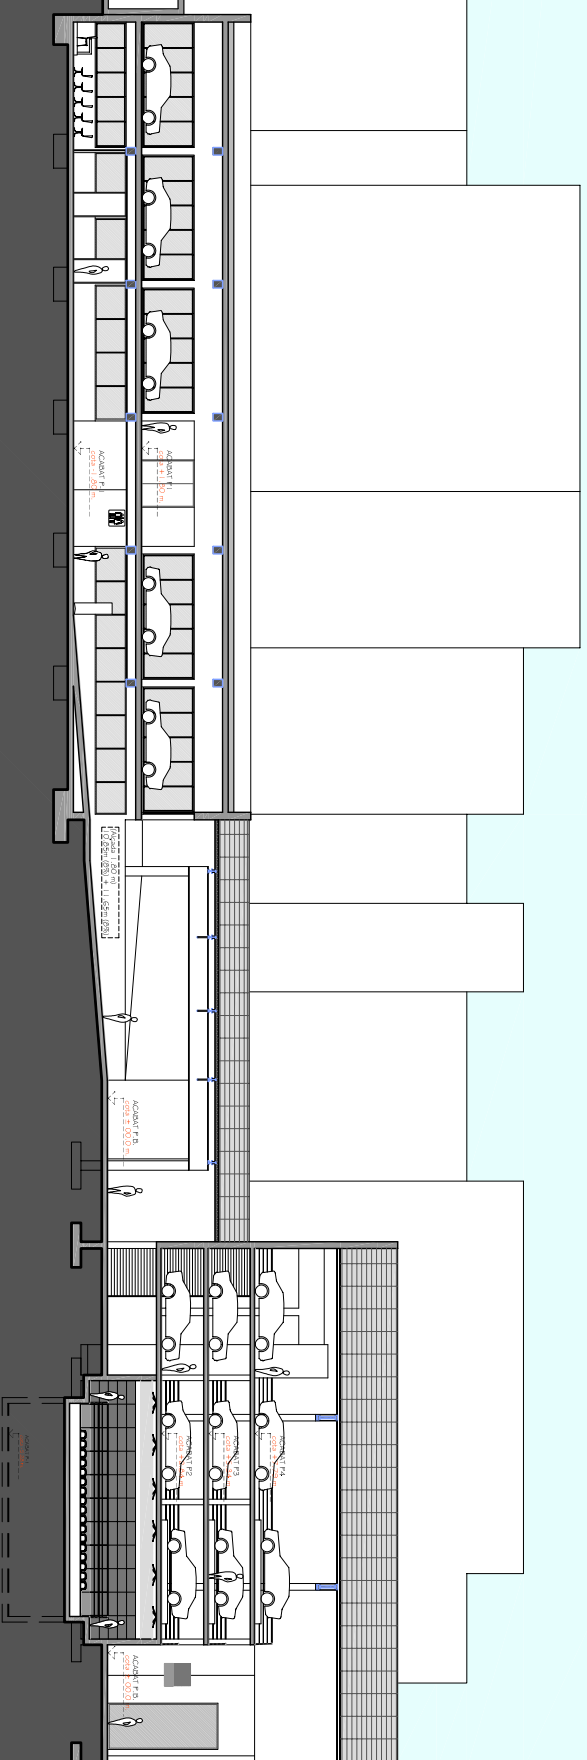

CARRER DEL PARLAMENT

CARRER DE MANSO

SECCIÓ I

CARRER DE VILADOMAT

CARRER DE CALÀBRIA

SECCIÓ J

SECCIONS 05

PFC (TAP D)

RAMON CASANOVAS MATHEU

ESCALA 1:400

FUNDACIÓ PEGASO A EL PALACIO DEL AUTOMÓVIL, BARCELONA

GENER 2006

QT 05-06