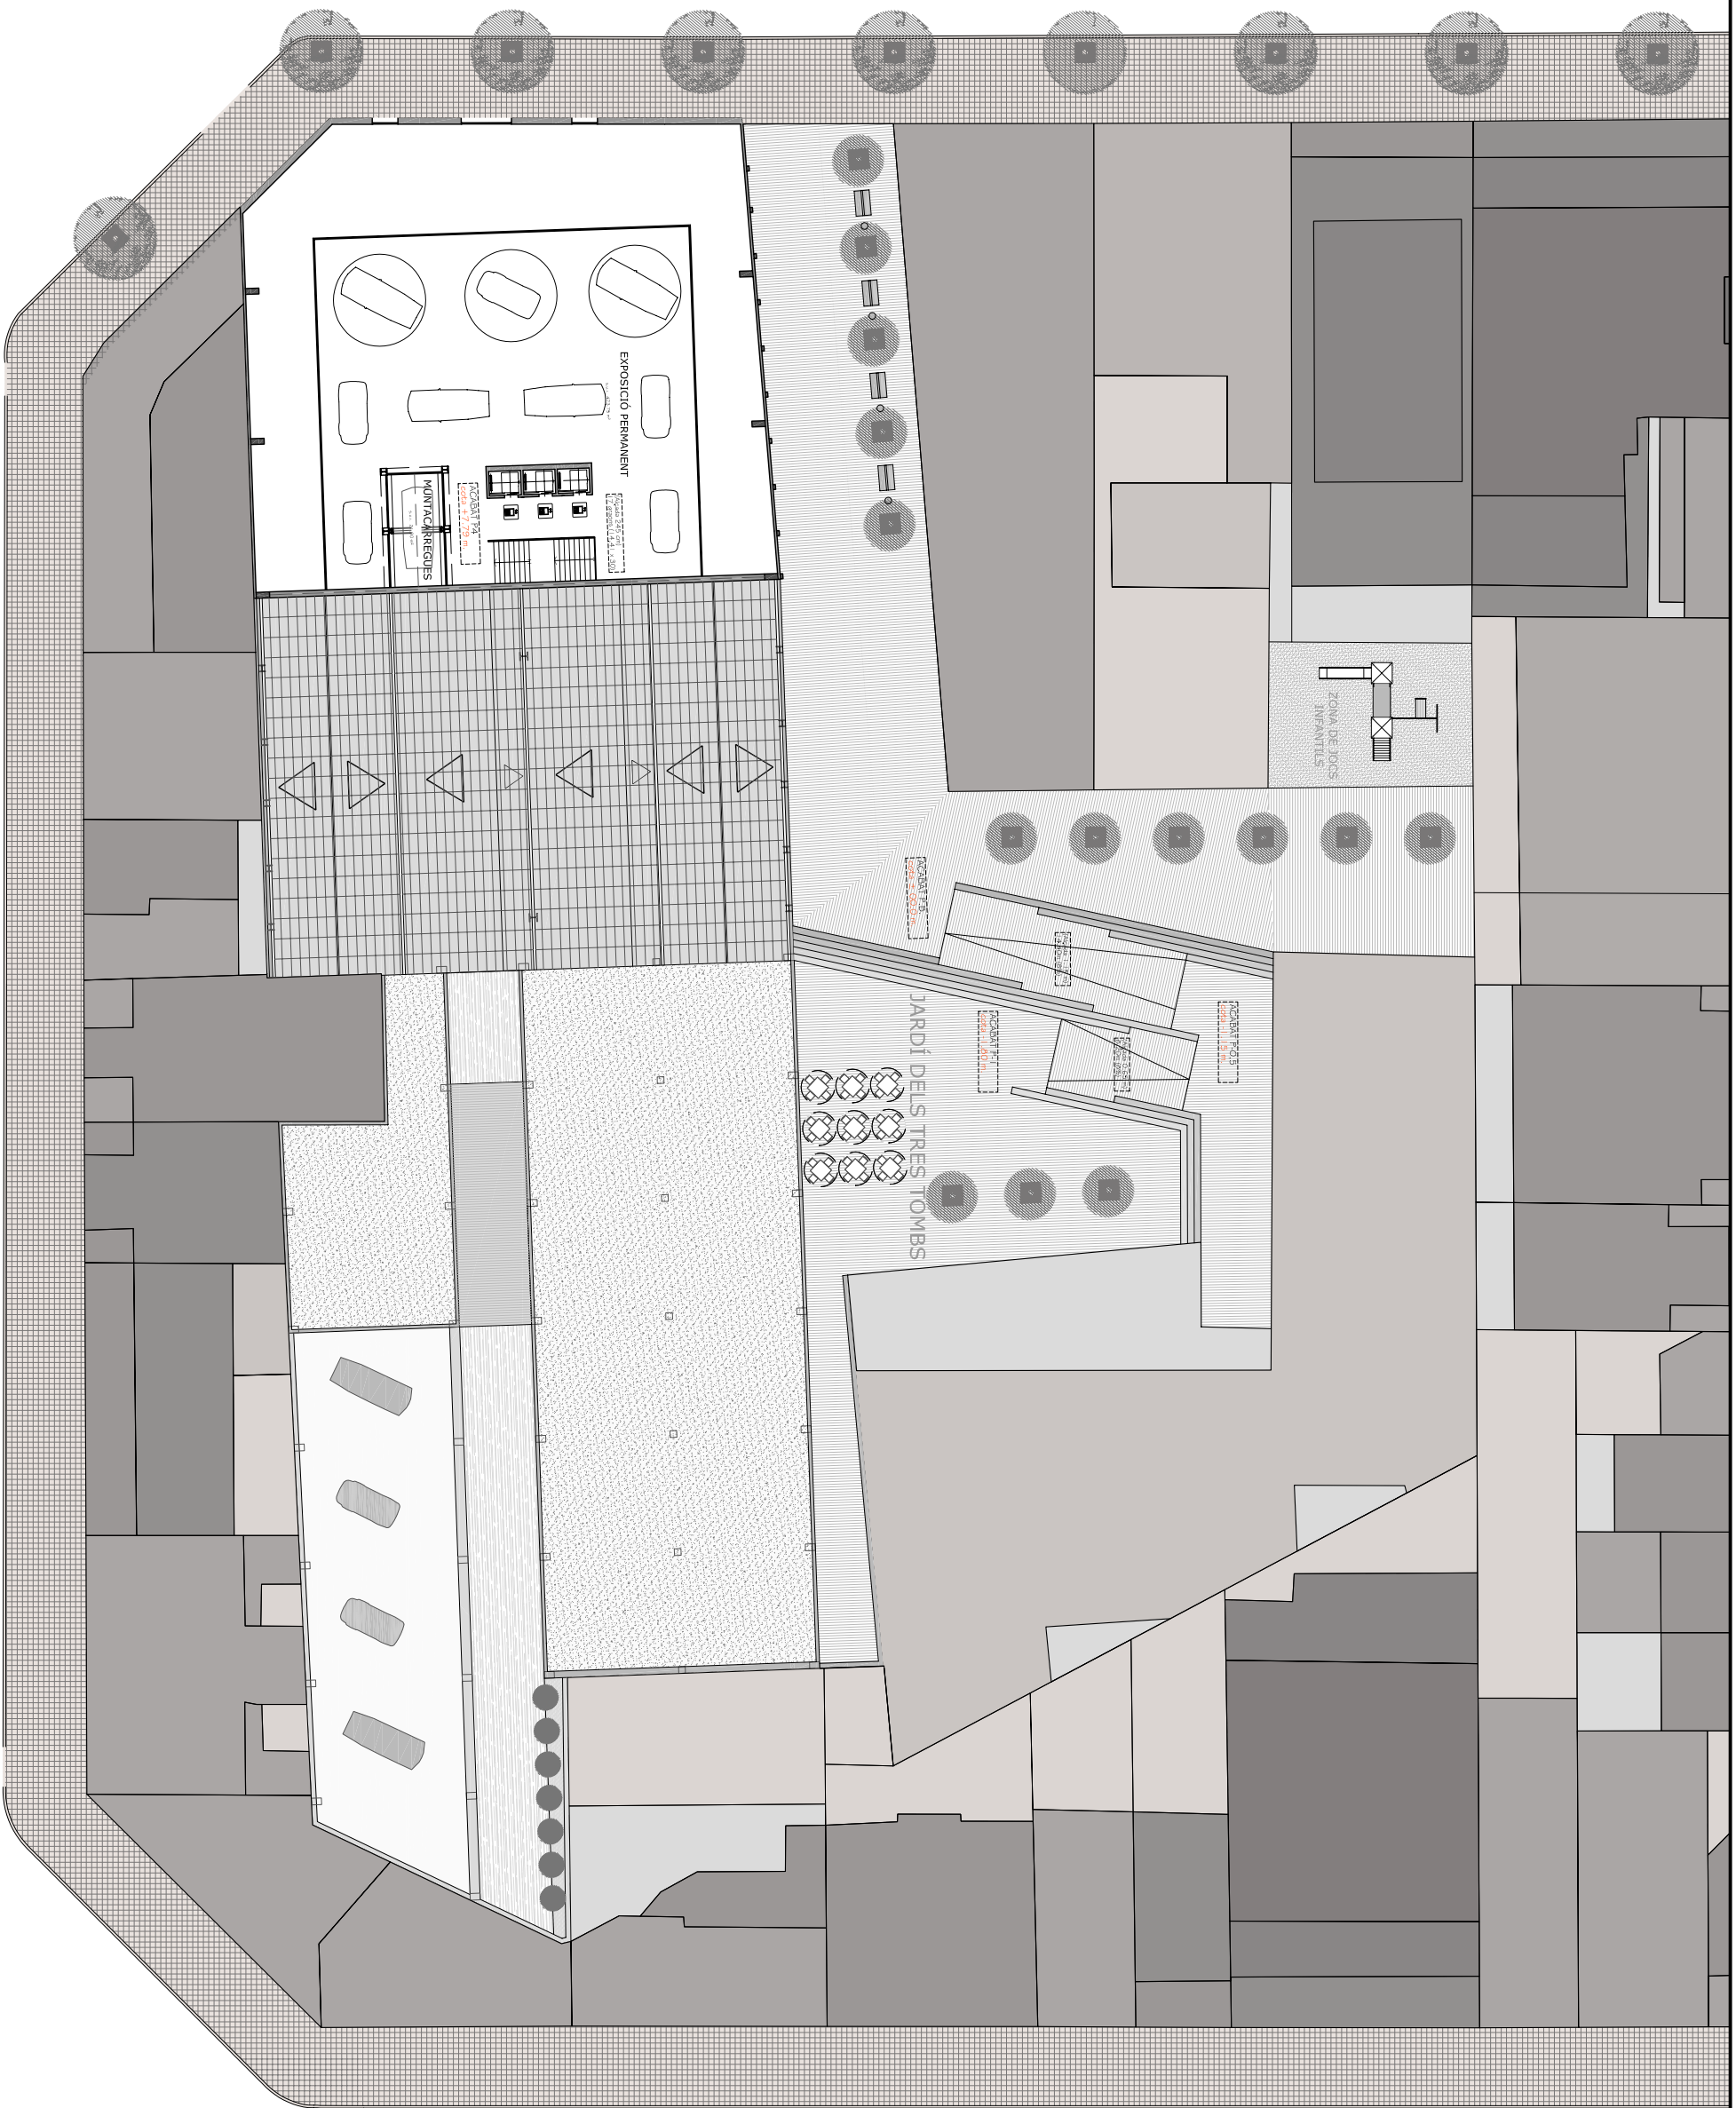

CARRER DE VILADOMAT

CARRER DE CALÀBRIA

CARRER DEL PARLAMENT

PLANTA COTA +7,79 m

ESCALA 1:400

PFC (TAP D)

FUNDACIÓ PEGASO A EL PALACIO DEL AUTOMÒVIL, BARCELONA

RAMON CASANOVAS MATHEU

GENER 2006

QT 05-06