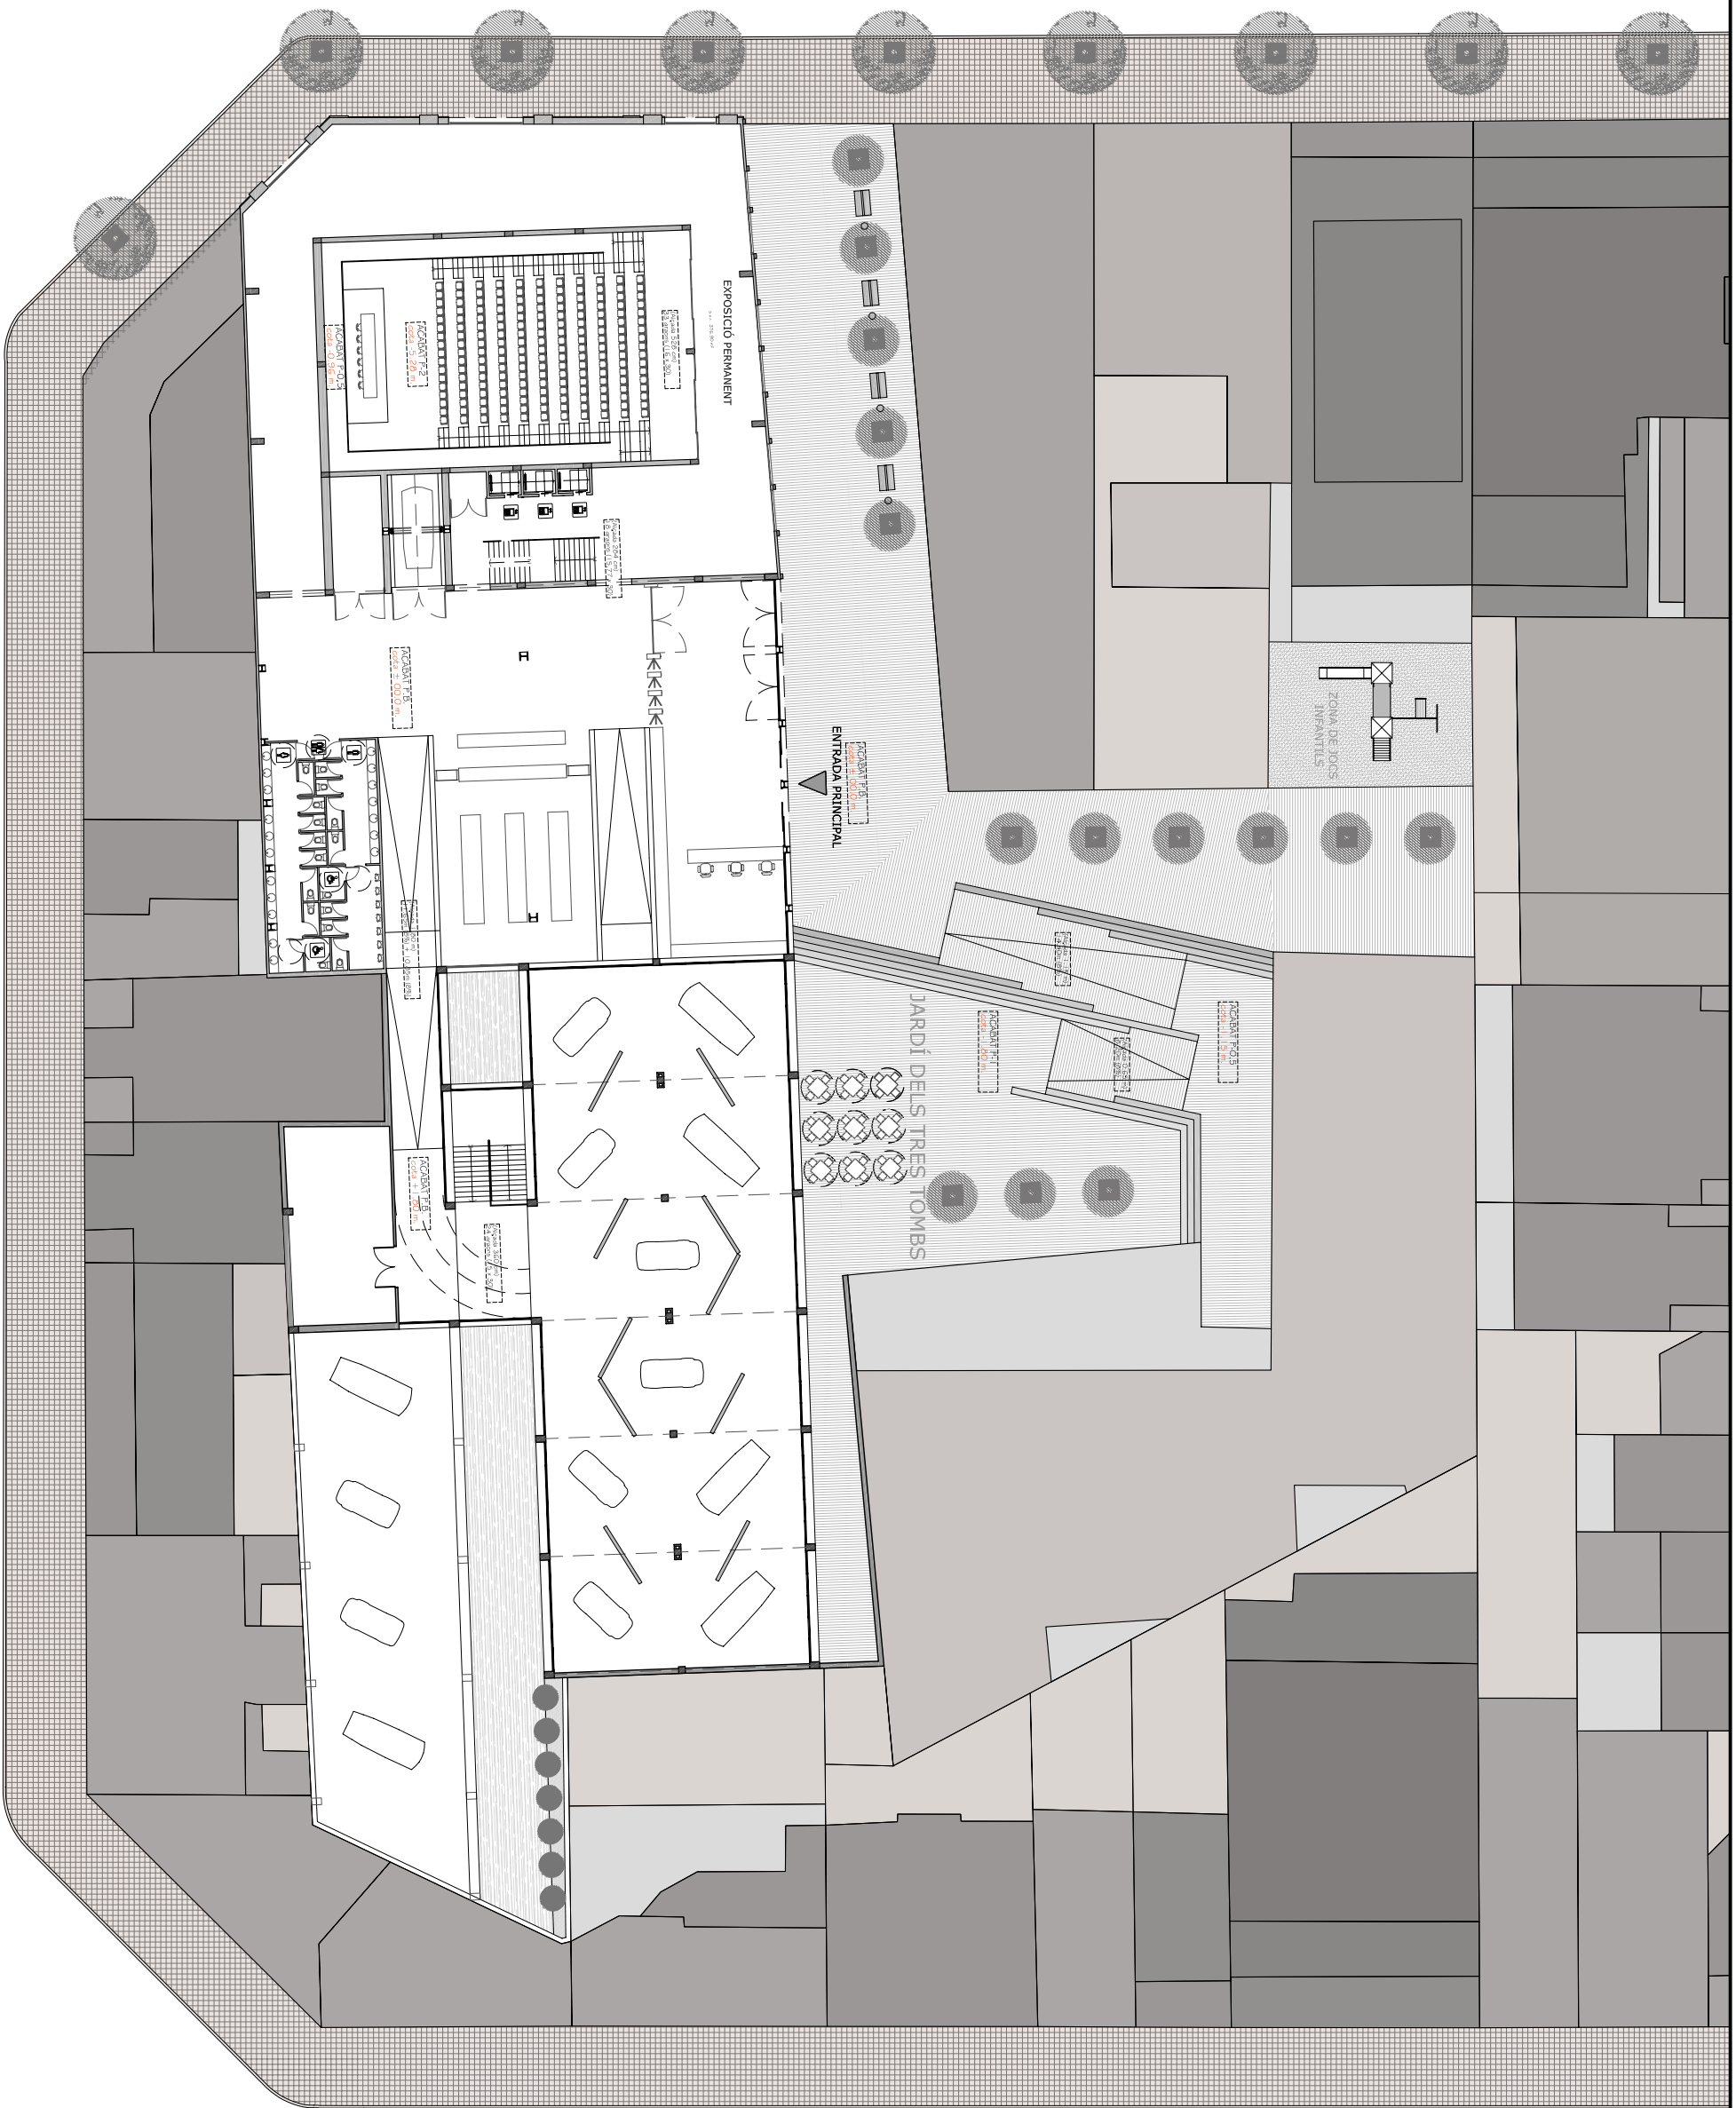

CARRER DE CALÀBRIA

CARRER DE CALÀBRIA

CARRER DEL PARLAMENT

ESCALA 1:400

PLANTA COTA ±0,00 / +1,80 m

PFC (TAP D)

RAMON CASANOVAS MATHEU

FUNDACIÓ PEGASO A EL PALACIO DEL AUTOMÒVIL, BARCELONA

GENER 2006

QT 05-06