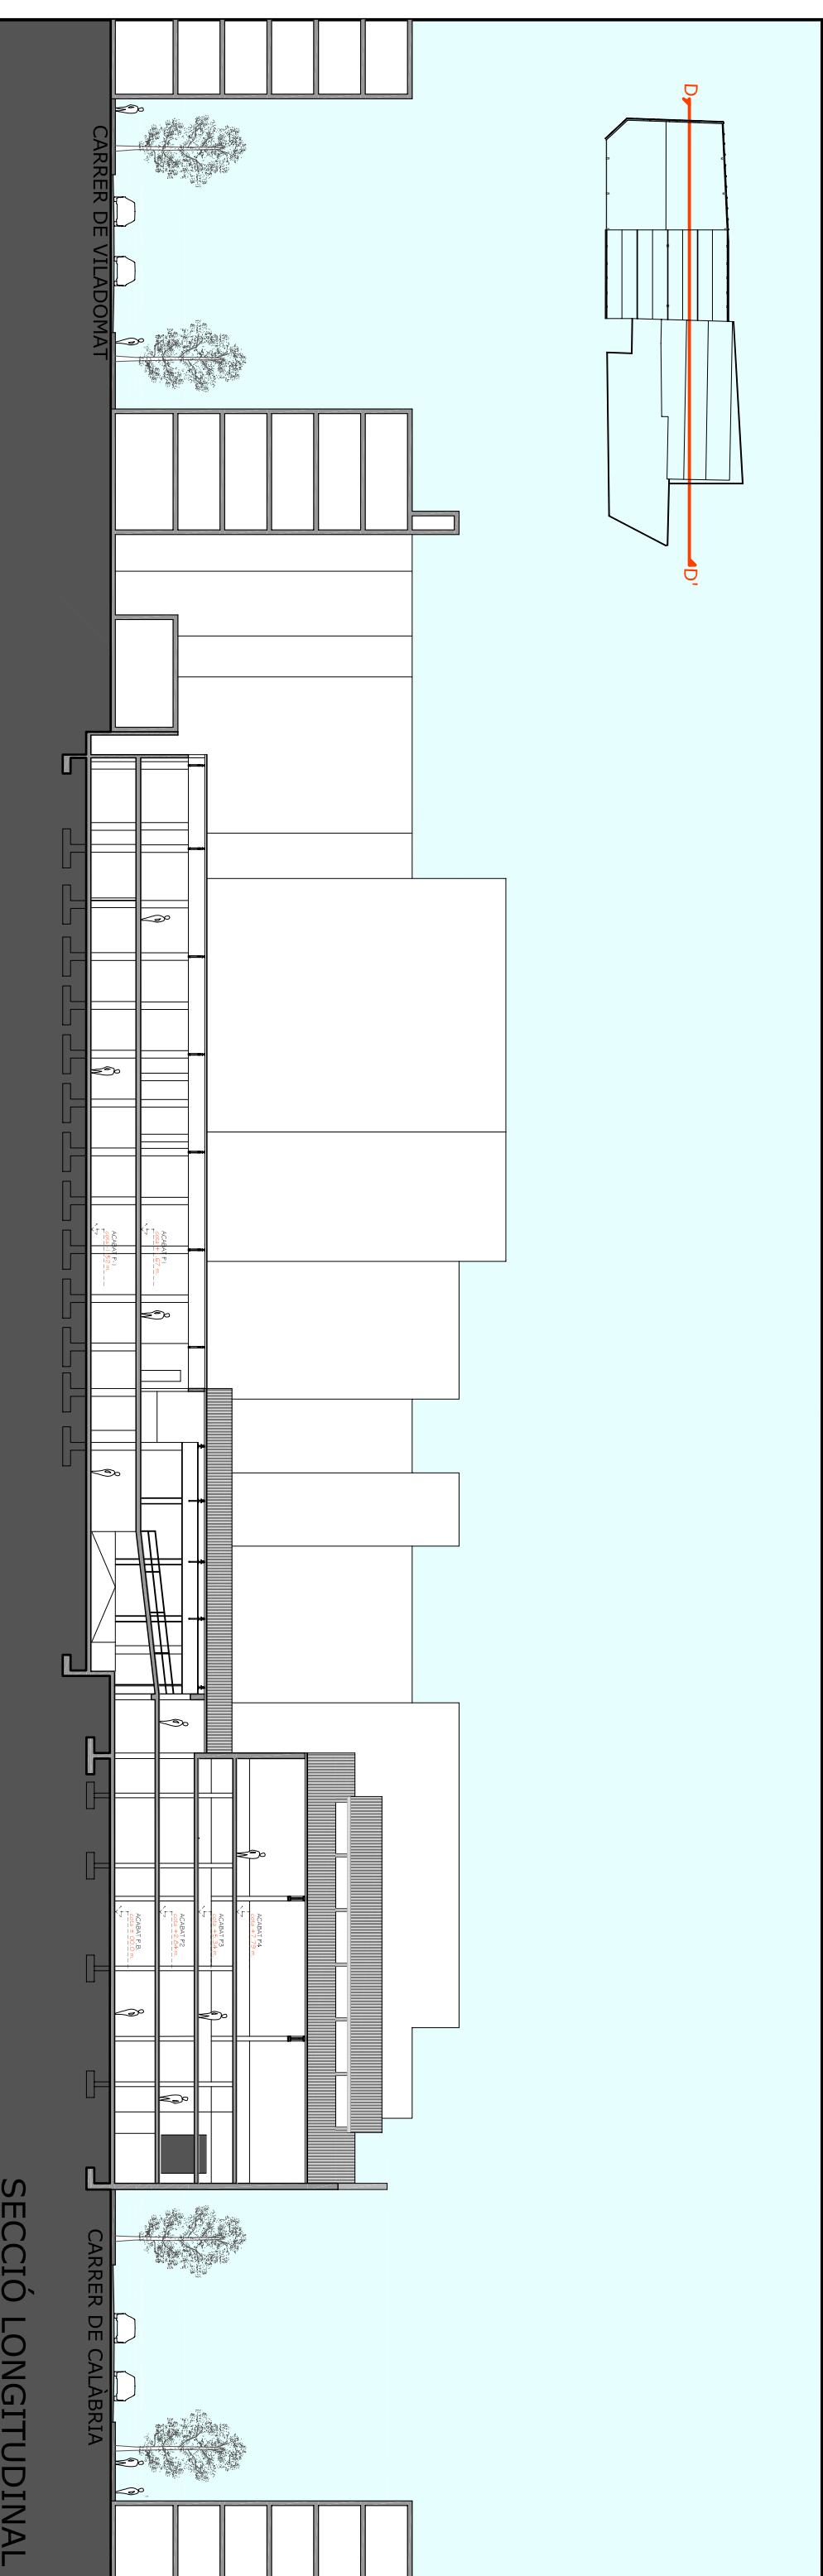

SECCIÓ C

SECCIÓ LONGITUDINAL

ESTAT INICIAL: SECCIONS 02  
 PFC (TAP D)  
 RAMON CASANOVAS MATHEU

GENER 2006

FUNDACIÓ PEGASO A EL PALACIO DEL AUTOMÓVIL, BARCELONA  
 ESCALA 1:400  
 QT 05-06