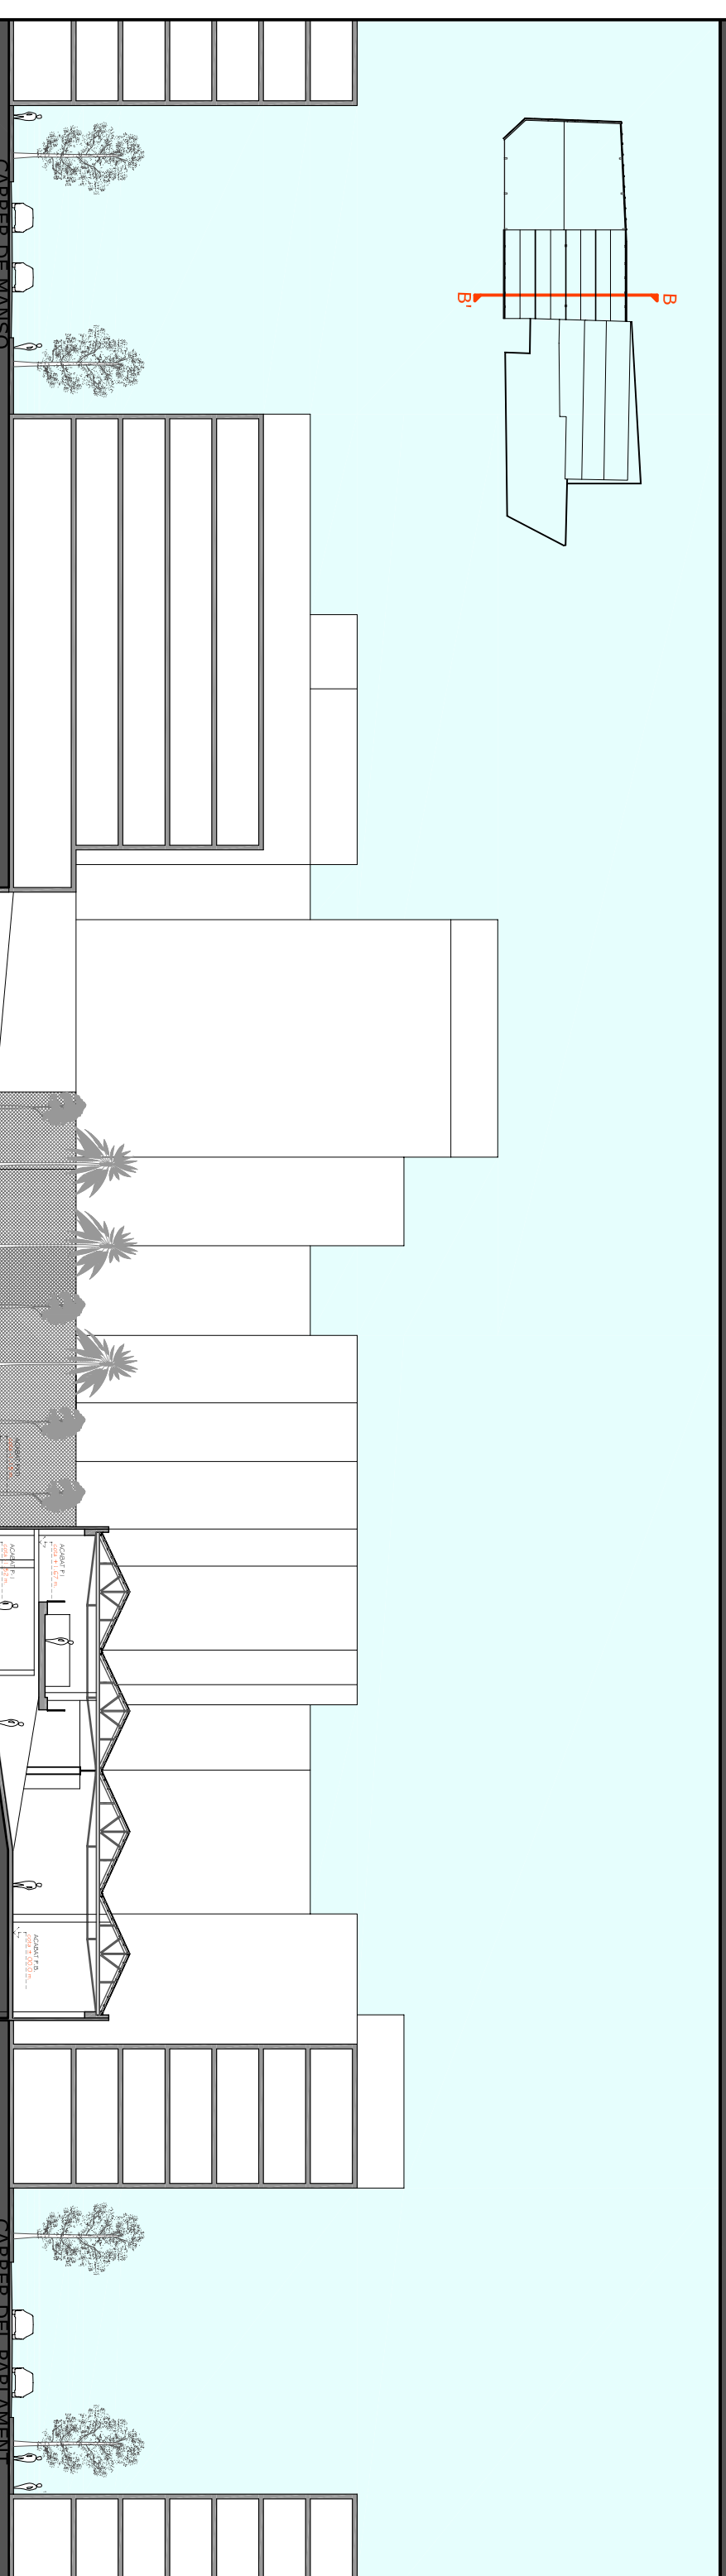

SECCIÓ A

SECCIÓ B

ESTAT INICIAL: SECCIONS 01

PFC (TAP D)

RAMON CASANOVAS MATHEU

ESCALA 1:400

FUNDACIÓ PEGASO A EL PALACIO DEL AUTOMÒVIL, BARCELONA

GENER 2006

QT 05-06