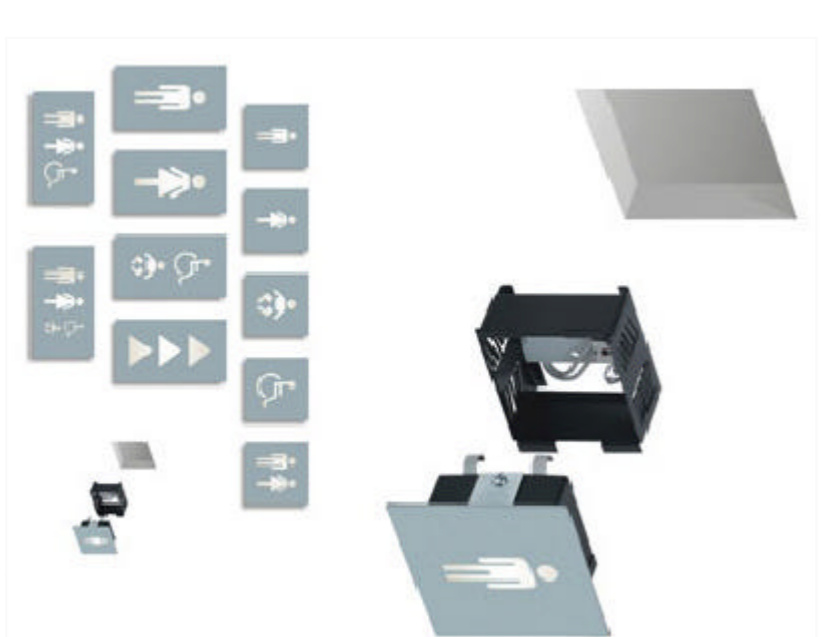

Bassada Ornallux

Significacio