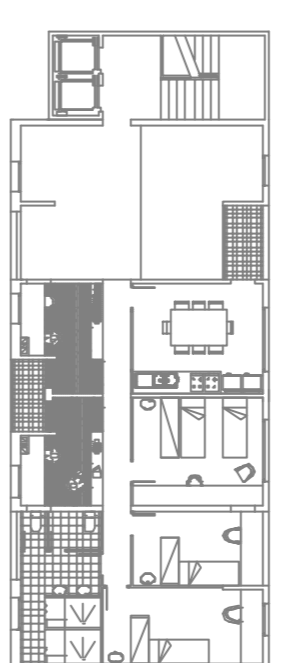

LUMILUX ECOLINE - F
Bassa llumina. El cos de la llumina està fabricat en roca sense plom.
Model d'aportació (modeler lighting)
Llumina halògena open de 100W. La llumina està dividida en dos cossos: -primar que s'instal·la a la paret realitzant la connexió amb un transformador receptor. -Segon cossos se pot instal·lar.

OPTIMO PROJECTOR (modeler lighting)
disenyat específicament per cants espectaculars d'una a tres files, però també es poden instal·lar encastats a diferents angles d'obertura per realitzar il·luminacions intenses o extendides.

BASQUA (ORNALUX)
Per a espais de treball, suspensió mltifuncional celsura o no.