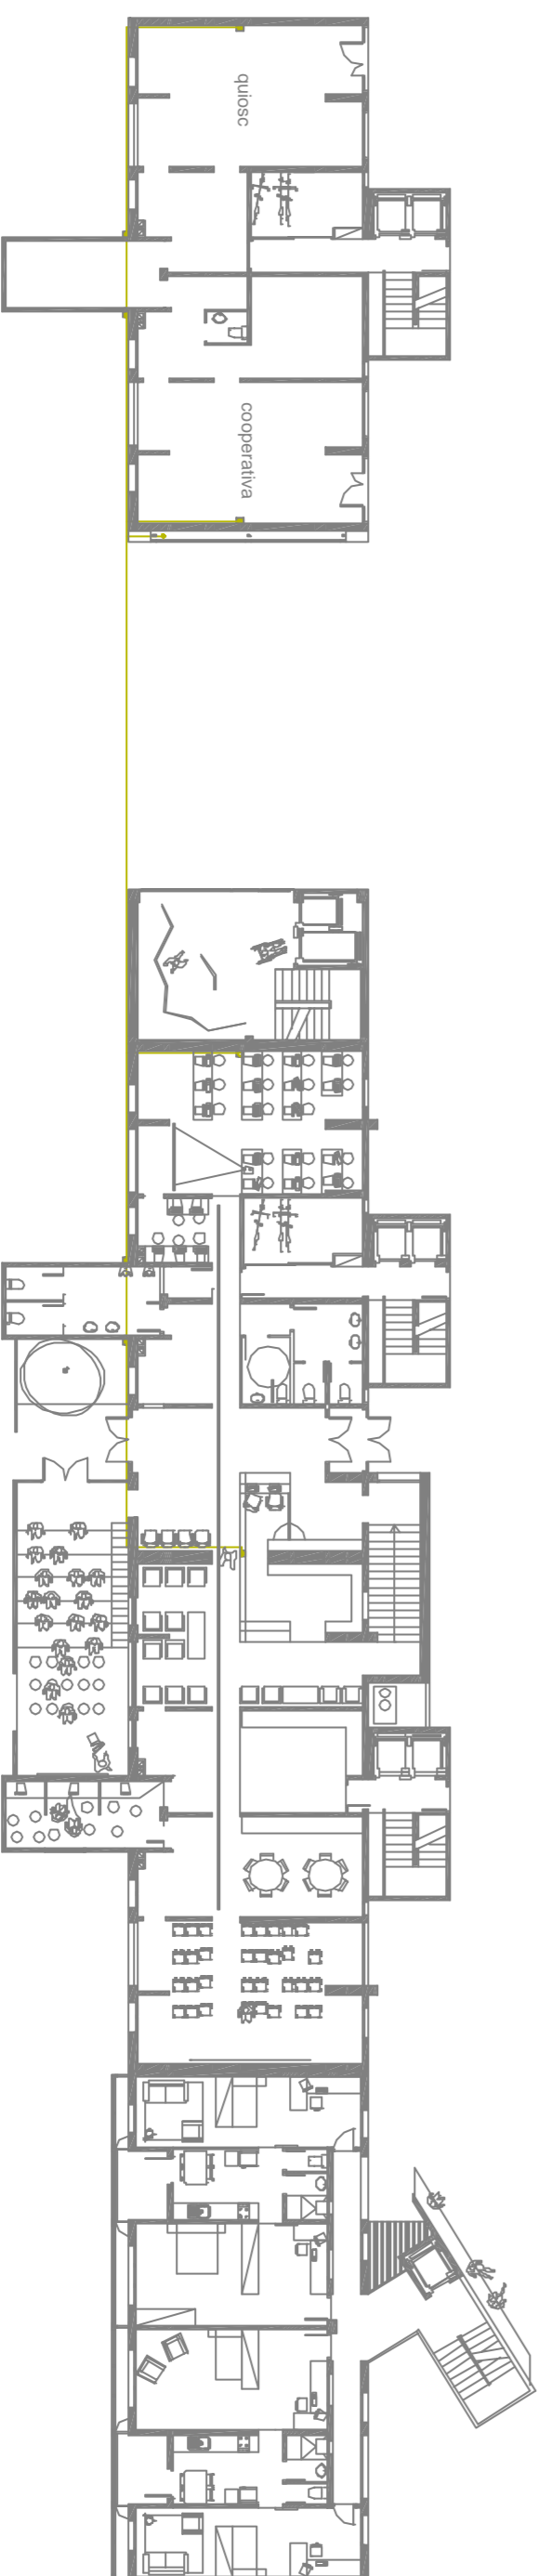

LUMILUX ECOLINE - F
Bassa llumina. El cos de la llumina està fabricat en roca sense plom.
Model d'aportació (modeler lighting)
Llumina halògena open de 100W. La llumina està dividida en dos cossos: -primar que s'instal·la a la paret realitzant la connexió amb un transformador receptor. -Segon cossos se pot instal·lar.

OPTIMO PROJECTOR (modeler lighting)
disenyat específicament per cants espectaculars d'una a tres files, però també es poden instal·lar encastats a diferents angles d'obertura per realitzar il·luminacions intenses o extendides.

BASQUA (ORNALUX)
Per a espais de treball, suspensió mltifuncional celsura o no.