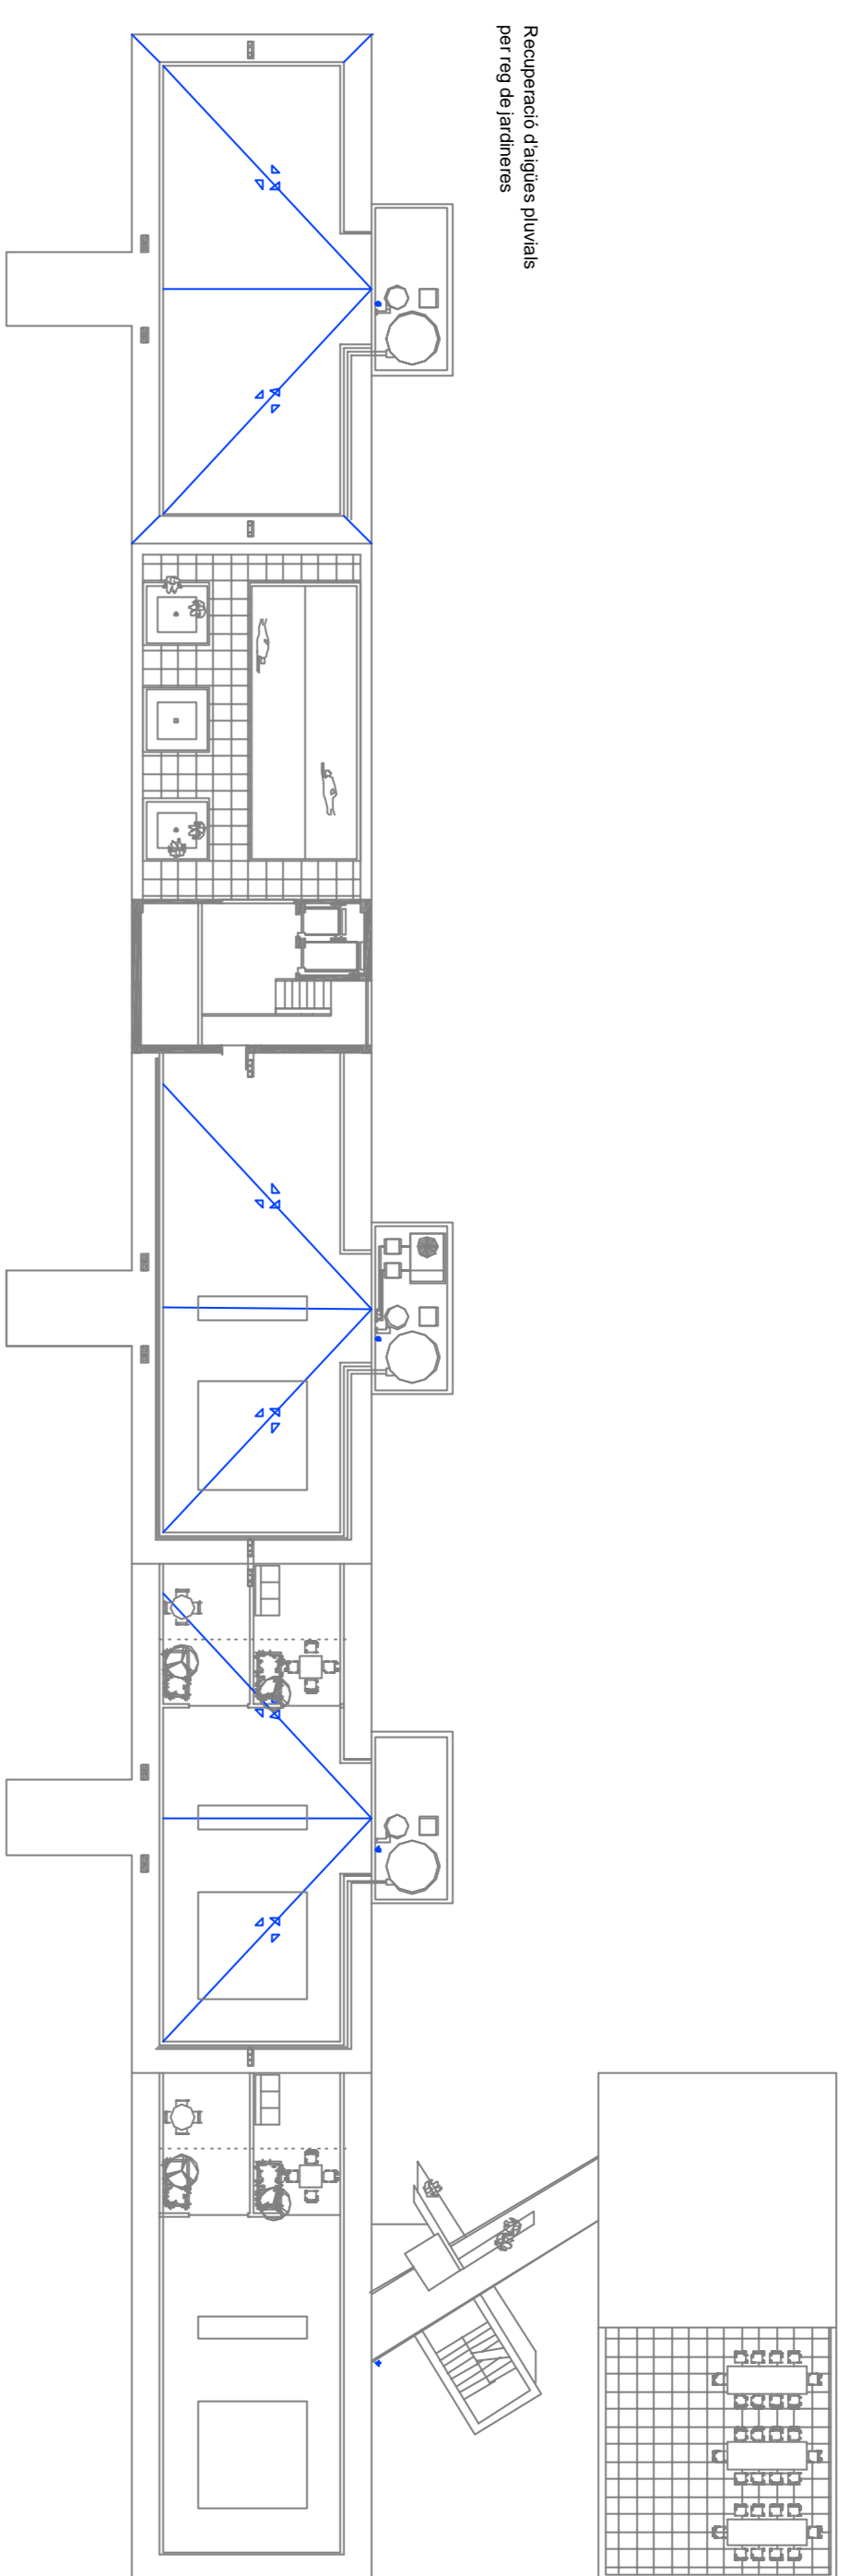

LUMILUX ECOLINE - F
Bassa llumina. El cos de la llumina està fabricat en roca sense plom.
Model d'aportació (modeler lighting)
Llumina halògena open de 100W. La llumina està dividida en dos cossos: -primar que s'instal·la a la paret realitzant la connexió amb un transformador receptor. -Segon cossos se pot instal·lar.

OPTIMO PROJECTOR (modeler lighting)
disenyat específicament per cants espectaculars d'una a tres files, però també es poden instal·lar encastats a diferents angles d'obertura per realitzar il·luminacions intenses o extendides.

BASQUA (ORNALUX)
Per a espais de treball, suspensió mltifuncional celsura o no.