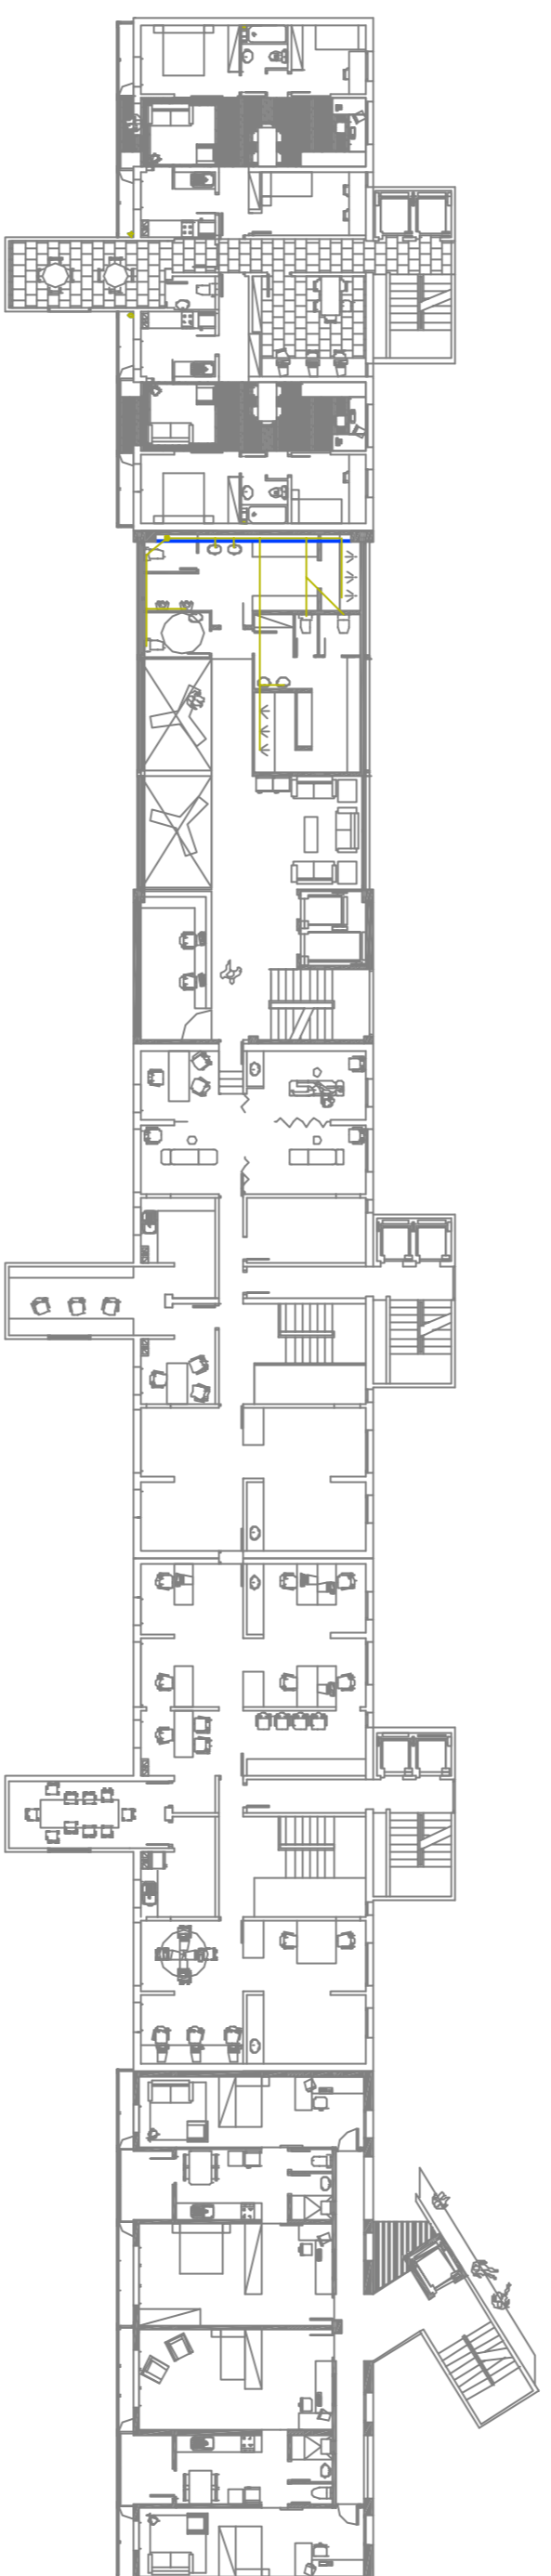

LUMILUX ECOLINE - F
Bassa llumina. El cos de la llumina està fabricat en roca sense plom.
Model d'aportació (modeler lighting)
Llumina halògena open de 100W. La llumina està dividida en dos cossos: -primar que s'instal·la a la paret realitzant la connexió amb un transformador receptor. -Segon cossos se pot instal·lar.

OPTIMO PROJECTOR (modeler lighting)
disenyat específicament per cants espectaculars d'una a tres files, però també es poden instal·lar encastats a diferents angles d'obertura per realitzar il·luminacions intenses o extendides.

BASQUA (ORNALUX)
Per a espais de treball, suspensió mltifuncional celsura o no.