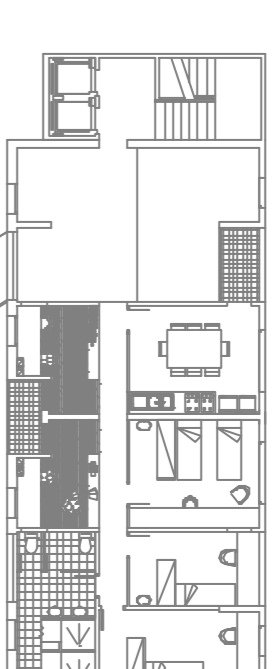

LUMILUX ECOLINE - F
Bassa llumina. El cos de la llumina està fabricat en roca sense plom.
Model d'aportació (modeler lighting)
Llumina halògena open de 100W. La llumina està dividida en dos cossos: -primar que s'instal·la a la paret realitzant la connexió amb un transformador receptor. -Segon cossos se pot instal·lar.

OPTIMO PROJECTOR (modeler lighting)
disenyat específicament per cants espectaculars d'una a tres files, però també es poden instal·lar encastats a diferents angles d'obertura per realitzar il·luminacions intenses o extendides.

BASQUA (ORNALUX)
Per a espais de treball, suspensió mltifuncional celsura o no.