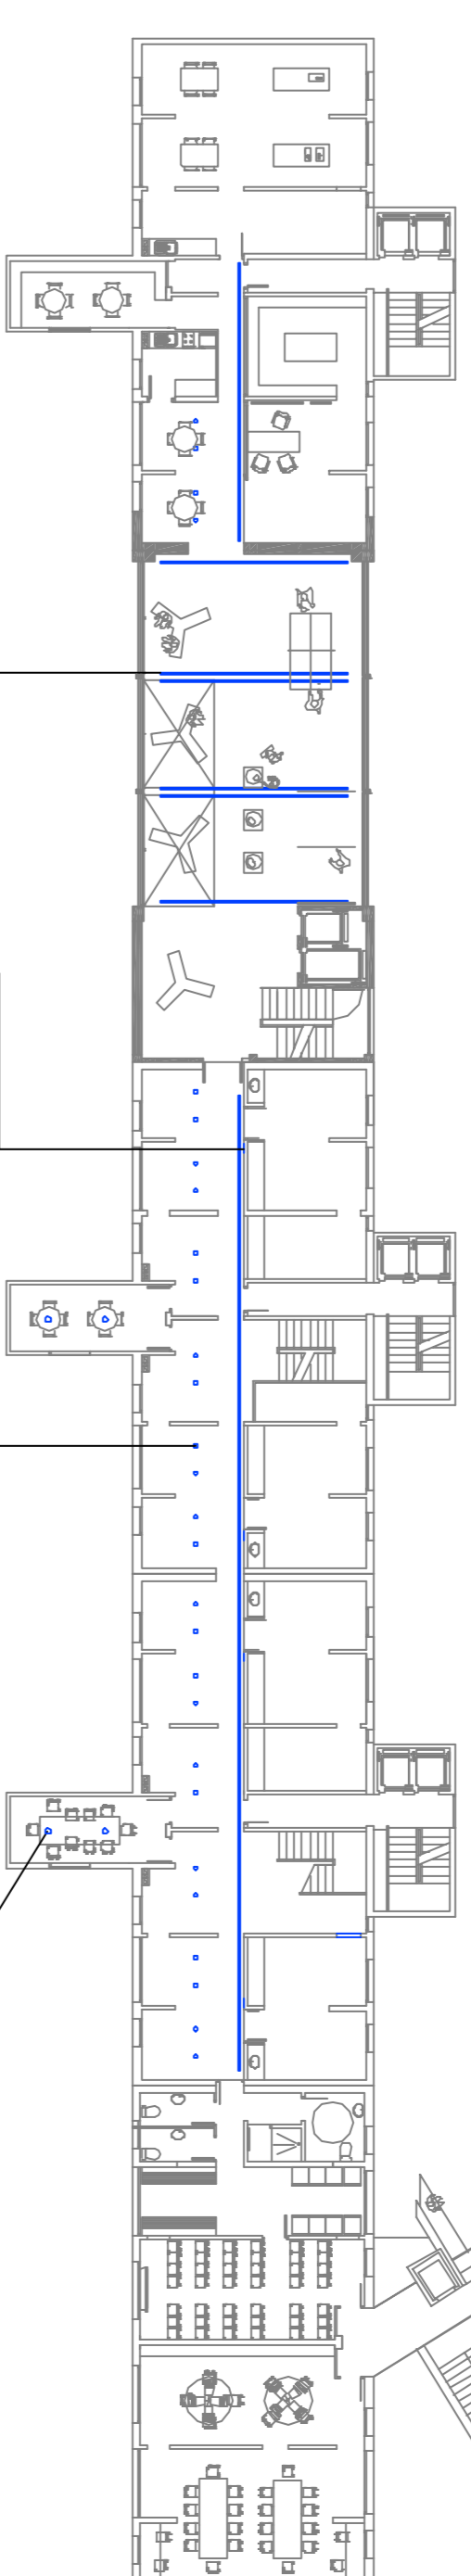

LUMILUX ECOLINE - F
Bassa llumina. El cos de la llumina està fabricat en roca sense plom.
Model d'aportació (modeler lighting)
Llumina halògena open de 100W. La llumina està dividida en dos cossos: -primar que s'instal·la a la paret realitzant la connexió amb un transformador receptor. -Segon cossos se pot instal·lar.

OPTIMO PROJECTOR (modeler lighting)
disenyat específicament per cants espectaculars d'una a tres files, però també es poden instal·lar encastats a diferents angles d'obertura per realitzar il·luminacions intenses o extendides.

BASQUA (ORNALUX)
Per a espais de treball, suspensió mltifuncional celsura o no.