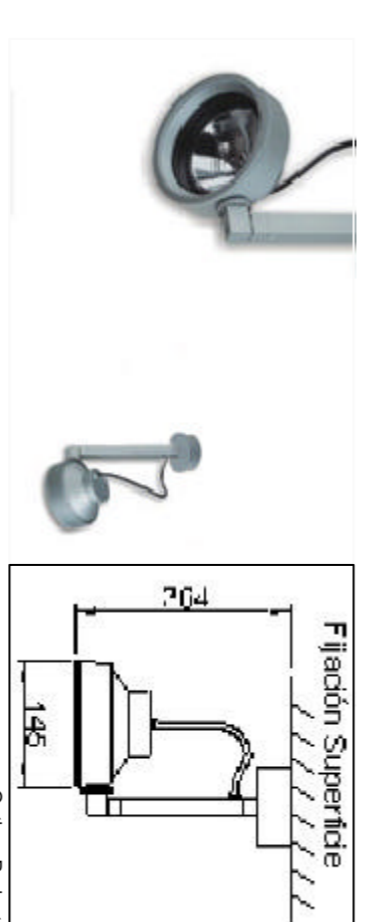

Lumilux Ecoline

Optimo Projector