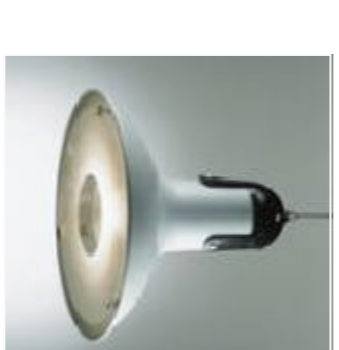

Optimo Projector

Bassada Ornallux