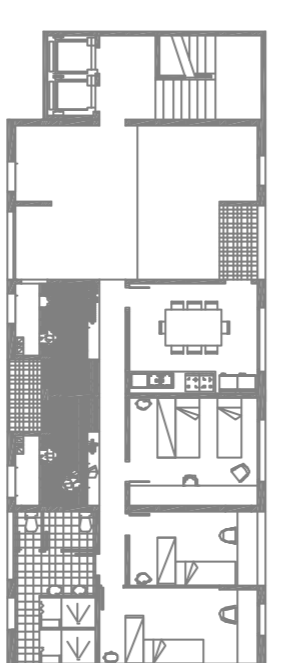

LUMILUX ECOLINE - F
Bassa llumina. El cos de la llumina està fabricat en roca sense plom.
Model d'aportació (modeler lighting)
Llumina halògena open de 100W. La llumina està dividida en dos cossos: -primar que s'instal·la a la paret realitzant la connexió amb un transformador receptor. -Segon cossos se pot instal·lar.

OPTIMO PROJECTOR (modeler lighting)
disenyat específicament per cants espectaculars d'una a tres files, però també es poden instal·lar encastats a diferents angles d'obertura per realitzar il·luminacions intenses o extendides.

BASQUA (ORNALUX)
Per a espais de treball, suspensió mltifuncional celsura o no.