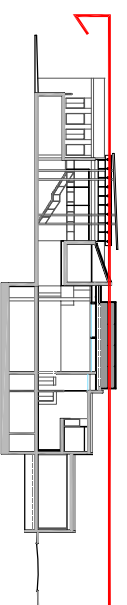

PLANTA MUSEU

PLANTA MUSEU		+3.98
EXPOSICIO TEMPORAL	185.0 m ²	
RECEPCIO	48.5 m ²	
DESPATXOS	67.0 m ²	
SALA DE REUNIONS	37.2 m ²	
SERVIS	16.5 m ²	
ZONA DE DESCANS	97.0 m ²	
SERVIS	32.0 m ²	
SERVEI	28.5 m ²	
CONJUNT	40.0 m ²	

PLANTA +2

agrandissement du

musée d'art moderne CERET

maria coriis i munñé
Curs 2005-2006 ETSAV

PFC TRIBUNAL 1 - tutor: Antoni Millicó

PLANTA +2
PLANTA MUSEU
E: 1/200

q04