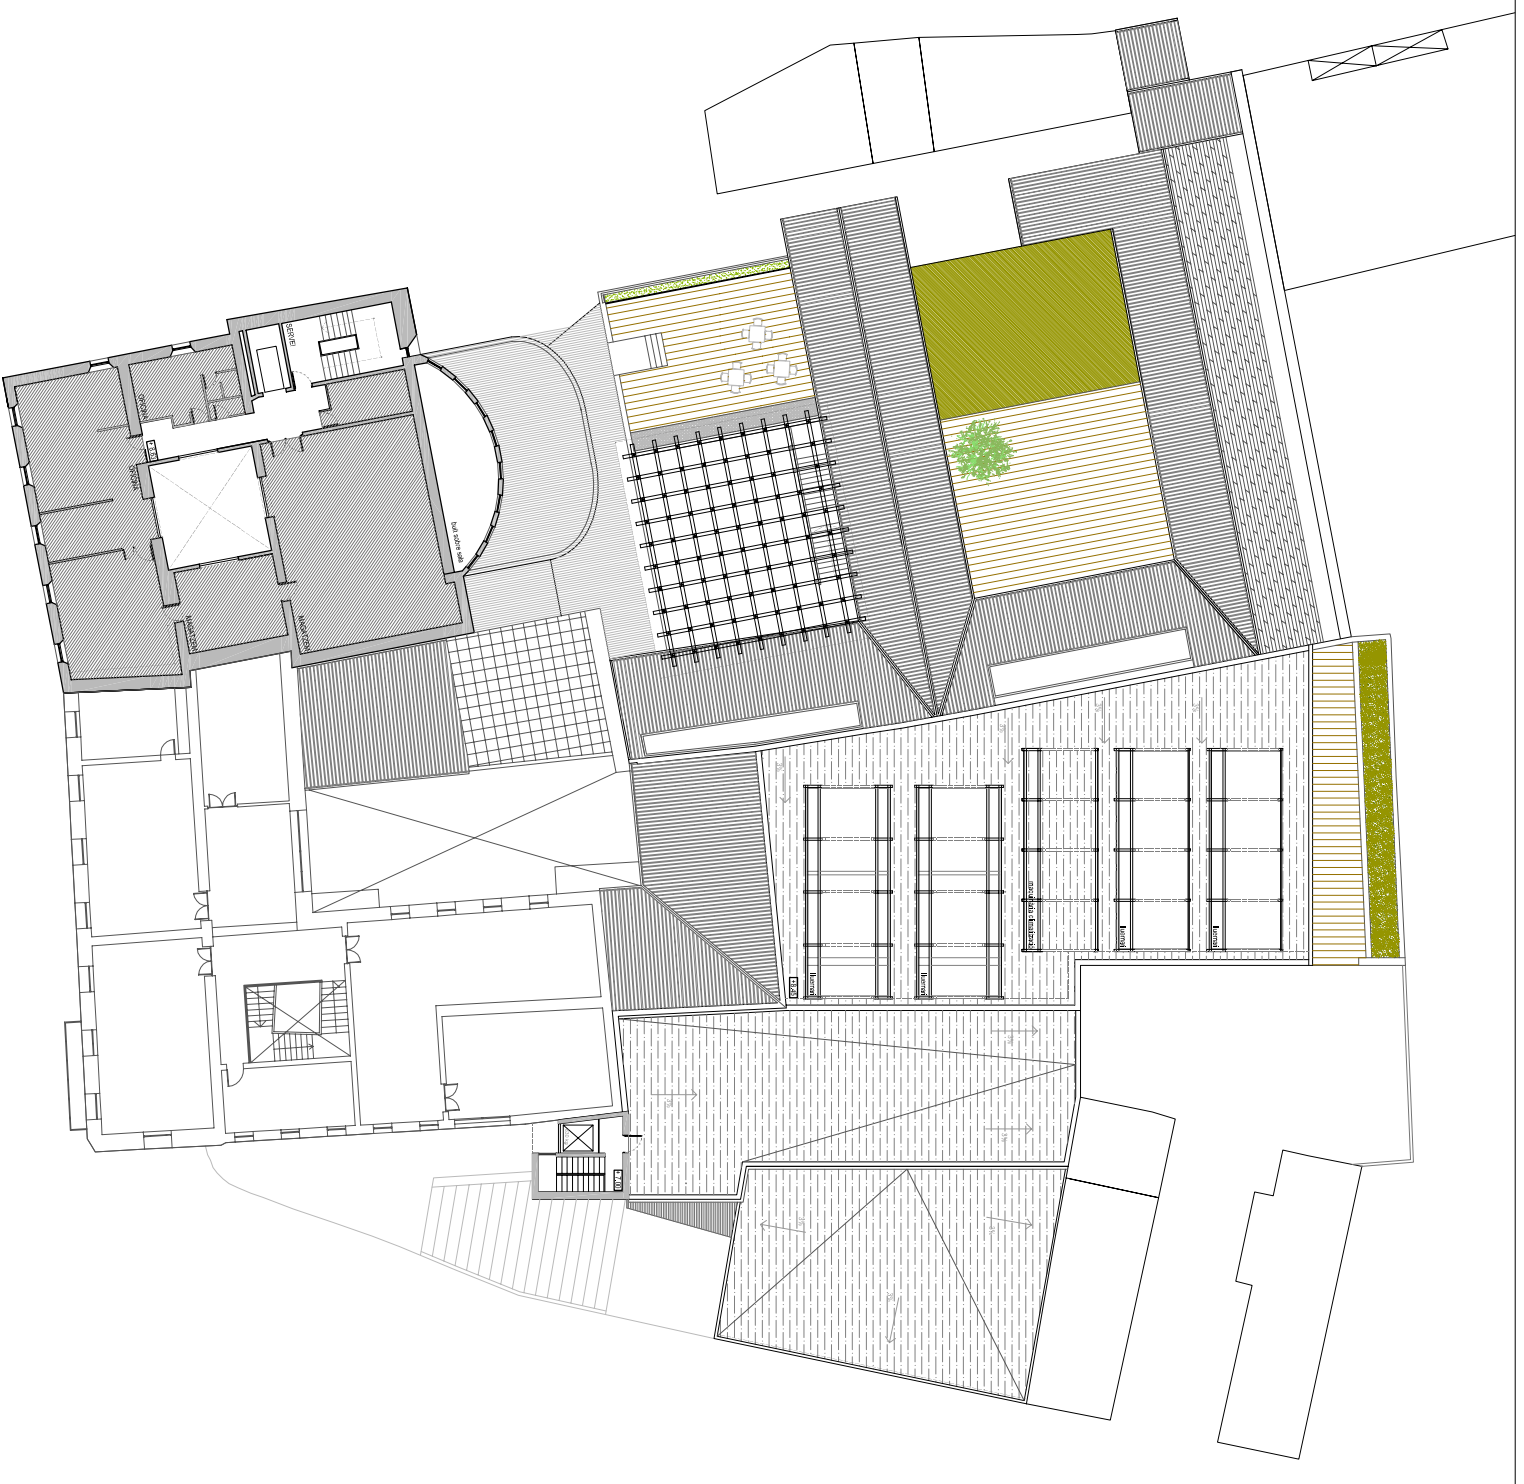

PLANTA MUSEU

PLANTA MUSEU		+3.98
EXPOSICIO TEMPORAL	185.0 m ²	
RECEPCIO	48.5 m ²	
DESPATXOS	67.0 m ²	
SALA DE REUNIONS	37.2 m ²	
SERVIS	16.5 m ²	
ZONA DE DESCANS	97.0 m ²	
SERVIS	32.0 m ²	
SERVEI	28.5 m ²	
CONJUNT	40.0 m ²	

PLANTA +2

agrandissement du

musée d'art moderne CERET

maria coriis i munñé
Curs 2005-2006 ETSAV

PFC TRIBUNAL 1 - tutor: Antoni Millicó

PLANTA +2
PLANTA MUSEU
E: 1/200

q04