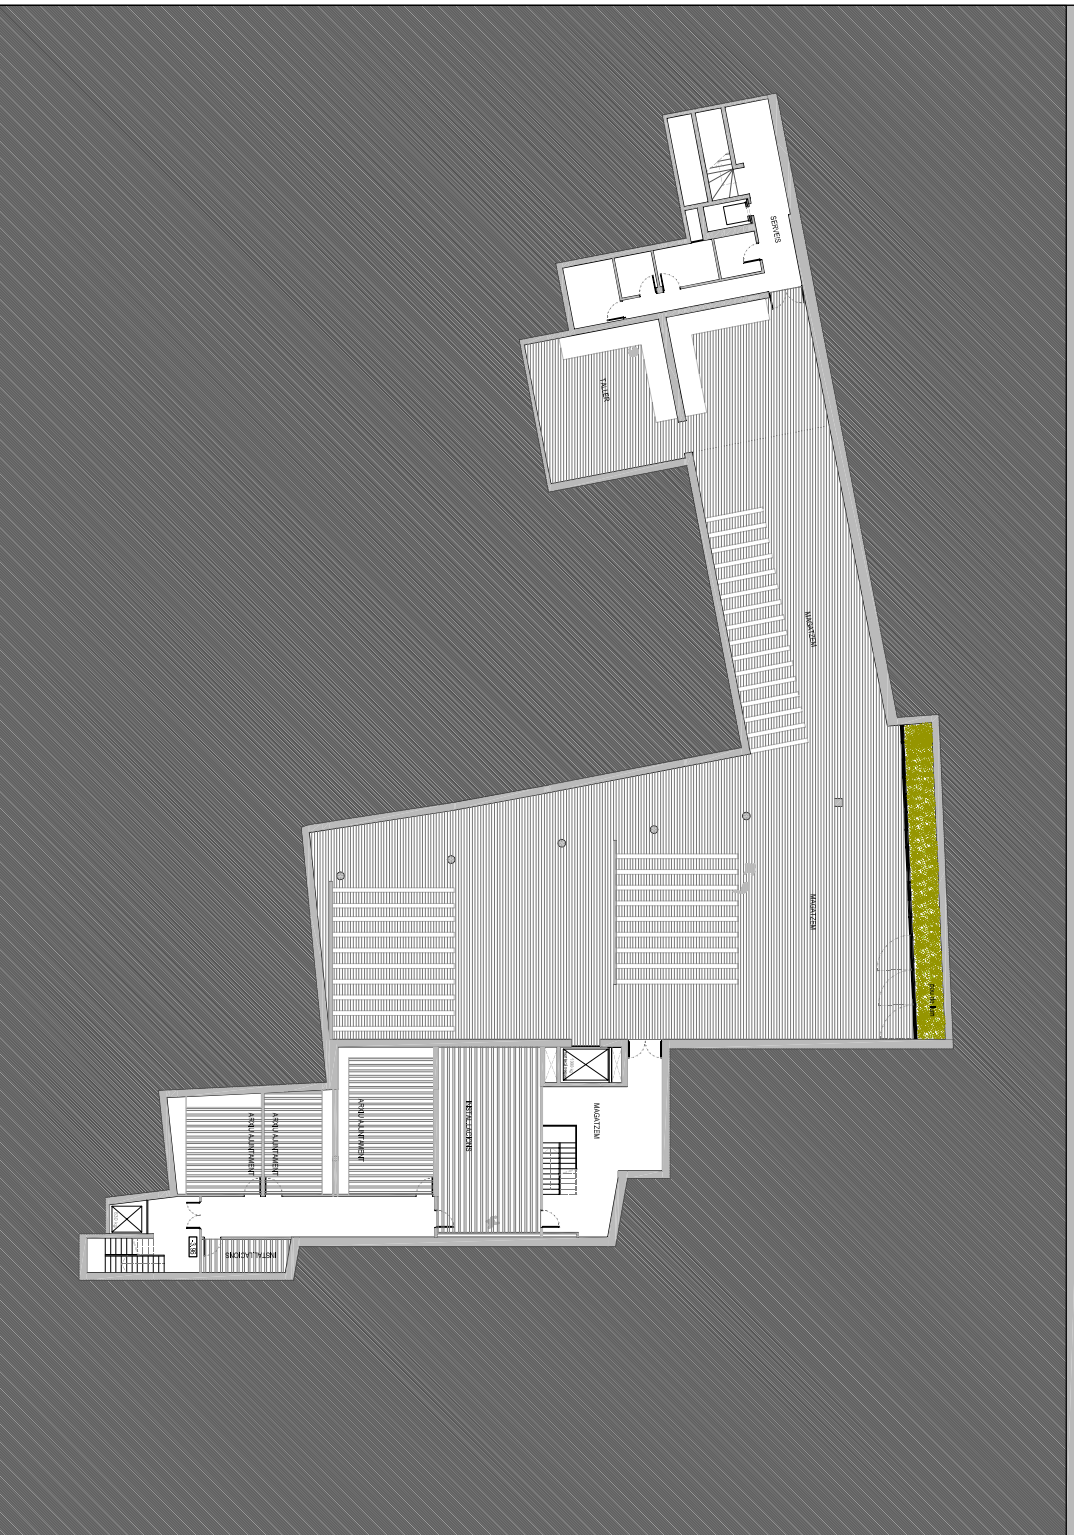

FOTOS MAQUETA

PLANTA SOTERRANI

PLANTA SOTERRANI	-3.50
MAGAZEN	735.0 m ²
ASIRIU AJANAMENT	98.8 m ²
INSTAL·LACIONS	41.3 m ²

PLANTA BAIXA

PLANTA BAIXA	+0.00
HALL ATENCIÓ TURISME	114.5 m ²
EXPOSICIÓ TEMPORAL	375.0 m ²
SALA DE CONFERENCES	180.0 m ²
BOTIGA	35.0 m ²
PATI	90.0 m ²
ESPAL·L DE RELACIÓ	190.0 m ²
SERVEIS	32.0 m ²
SERVEI	28.5 m ²
COMENIÓ	40.0 m ²

agrandissement du

musée d'art moderne CERET

mario cottis i munné
Curs 2005-2006 ETSAV

PFC TRIBUNAL 1 - tutor: Antoni Milán

PLANTA SOTERRANI
PLANTA BAIXA
E.: 1/200

Q03