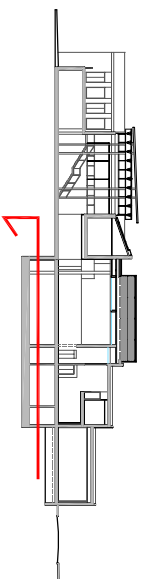

FOTOS MAQUETA

PLANTA SOTERRANI

PLANTA SOTERRANI	-3.50
MAGAZEN	735.0 m ²
ASIRIU AJANAMENT	98.8 m ²
INSTAL·LACIONS	41.3 m ²

PLANTA BAIXA

PLANTA BAIXA	+0.00
HALL ATENCIÓ TURISME	114.5 m ²
EXPOSICIÓ TEMPORAL	375.0 m ²
SALA DE CONFERENCES	180.0 m ²
BOTIGA	35.0 m ²
PATI	90.0 m ²
ESPAL·L DE RELACIÓ	190.0 m ²
SERVEIS	32.0 m ²
SERVEI	28.5 m ²
COMENIÓ	40.0 m ²

agrandissement du

musée d'art moderne CERET

mario cottis i munné
Curs 2005-2006 ETSAV

PFC TRIBUNAL 1 - tutor: Antoni Milán

PLANTA SOTERRANI
PLANTA BAIXA
E.: 1/200

Q03