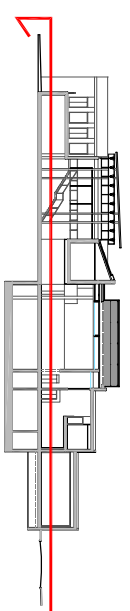

FOTOS MAQUETA

PLANTA SOTERRANI

PLANTA SOTERRANI	-3.50
MAGAZEN	735.0 m ²
ASIRIU AJANAMENT	98.8 m ²
INSTAL·LACIONS	41.3 m ²

PLANTA BAIXA

PLANTA BAIXA	+0.00
HALL ATENCIÓ TURISME	114.5 m ²
EXPOSICIÓ TEMPORAL	375.0 m ²
SALA DE CONFERENCES	180.0 m ²
BOTIGA	35.0 m ²
PATI	90.0 m ²
ESPAL·L DE RELACIÓ	190.0 m ²
SERVEIS	32.0 m ²
SERVEI	28.5 m ²
COMENIÓ	40.0 m ²

agrandissement du

musée d'art moderne CERET

mario cottis i munné
Curs 2005-2006 ETSAV

PFC TRIBUNAL 1 - tutor: Antoni Milán

PLANTA SOTERRANI
PLANTA BAIXA
E.: 1/200

Q03