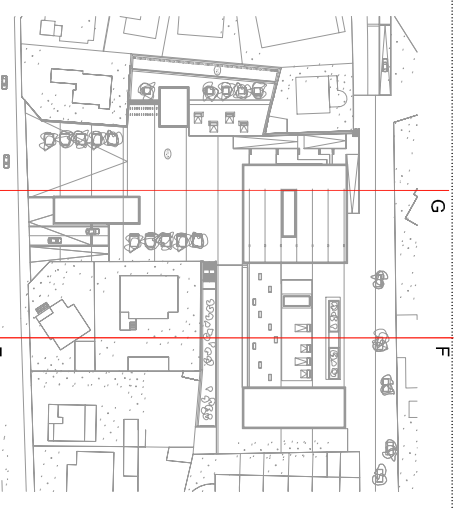

SECCIO F-F -10
FAÇANA BAR, TANCADA

SECCIO G-G -10

ALÇATS-SECCIONS
Nou Centre a Matadepera

0 10 50m
Escala 1/400