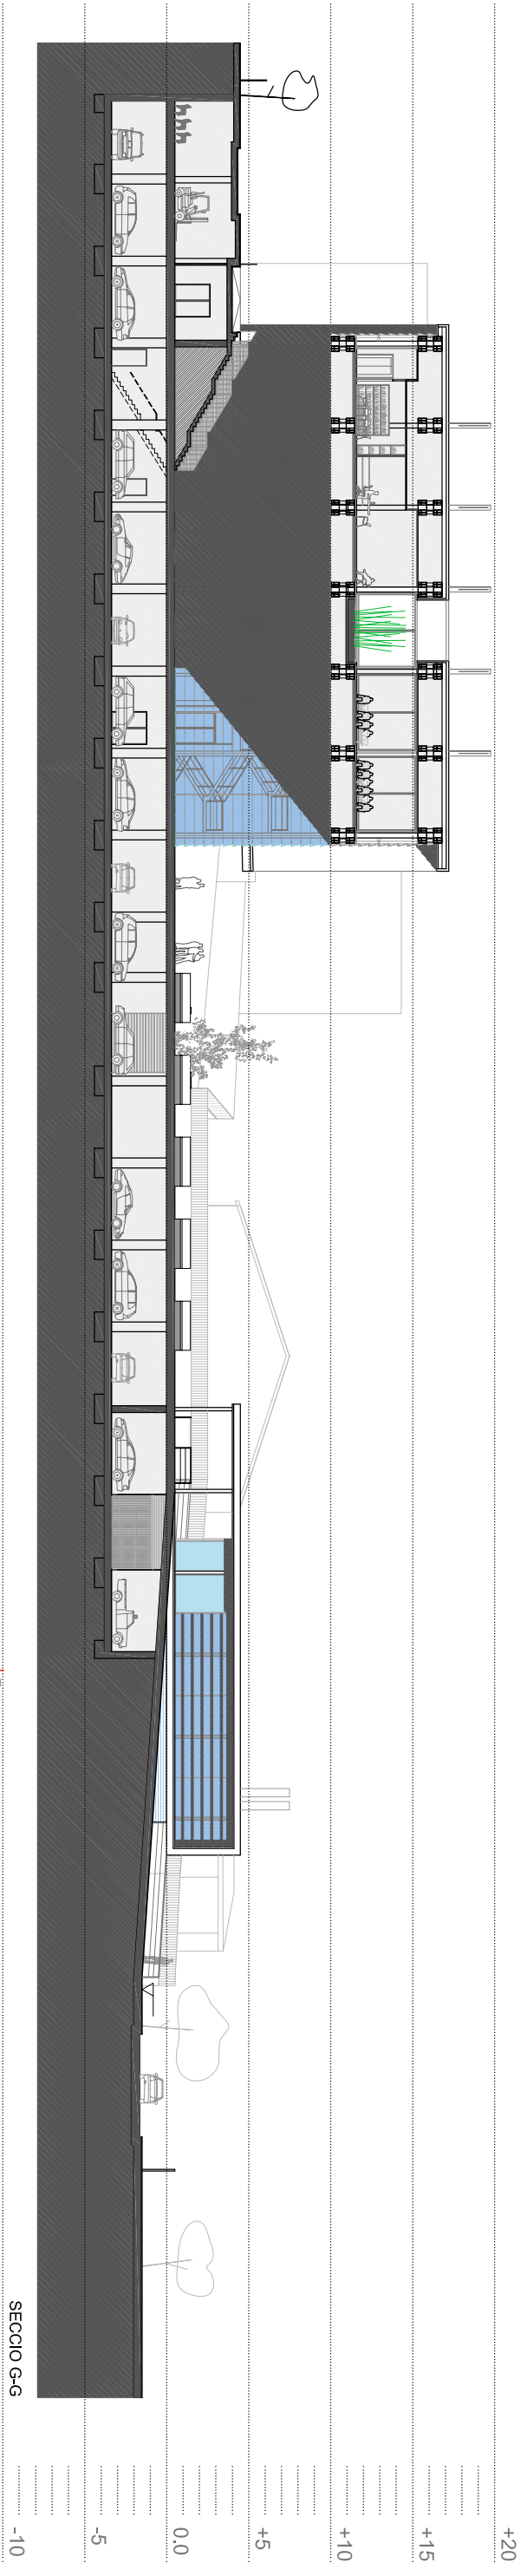

SECCIO F-F -10
FAÇANA BAR, TANCADA

SECCIO G-G -10

ALÇATS-SECCIONS
Nou Centre a Matadepera

0 10 50m
Escala 1/400