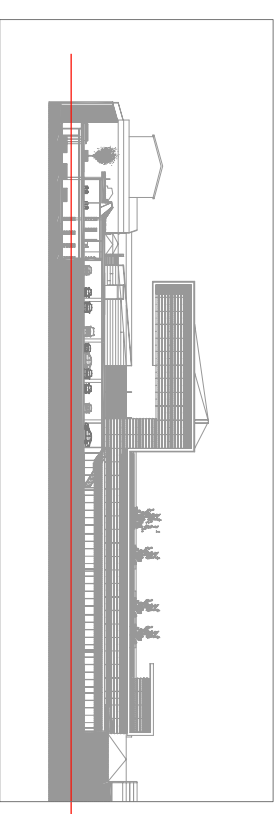

<b>BIBLIOTECA: Signo Salerni</b>
1220 m <sup>2</sup>
(Cota -7,85)
1.B - Recepció : 22 m <sup>2</sup>
2.B - Magatzem: 60 m <sup>2</sup>
3.B - Zona estudi i Lectura: 700 m <sup>2</sup>
4.B - Fotocopies: 10 m <sup>2</sup>
5.B - Prestatgeries: 224 m <sup>2</sup>
6.B - Pali de Llum: 190 m <sup>2</sup>

PLANTA SEGON SOTERRANI  
COTA -7,85

Nou Centre a Maladepera