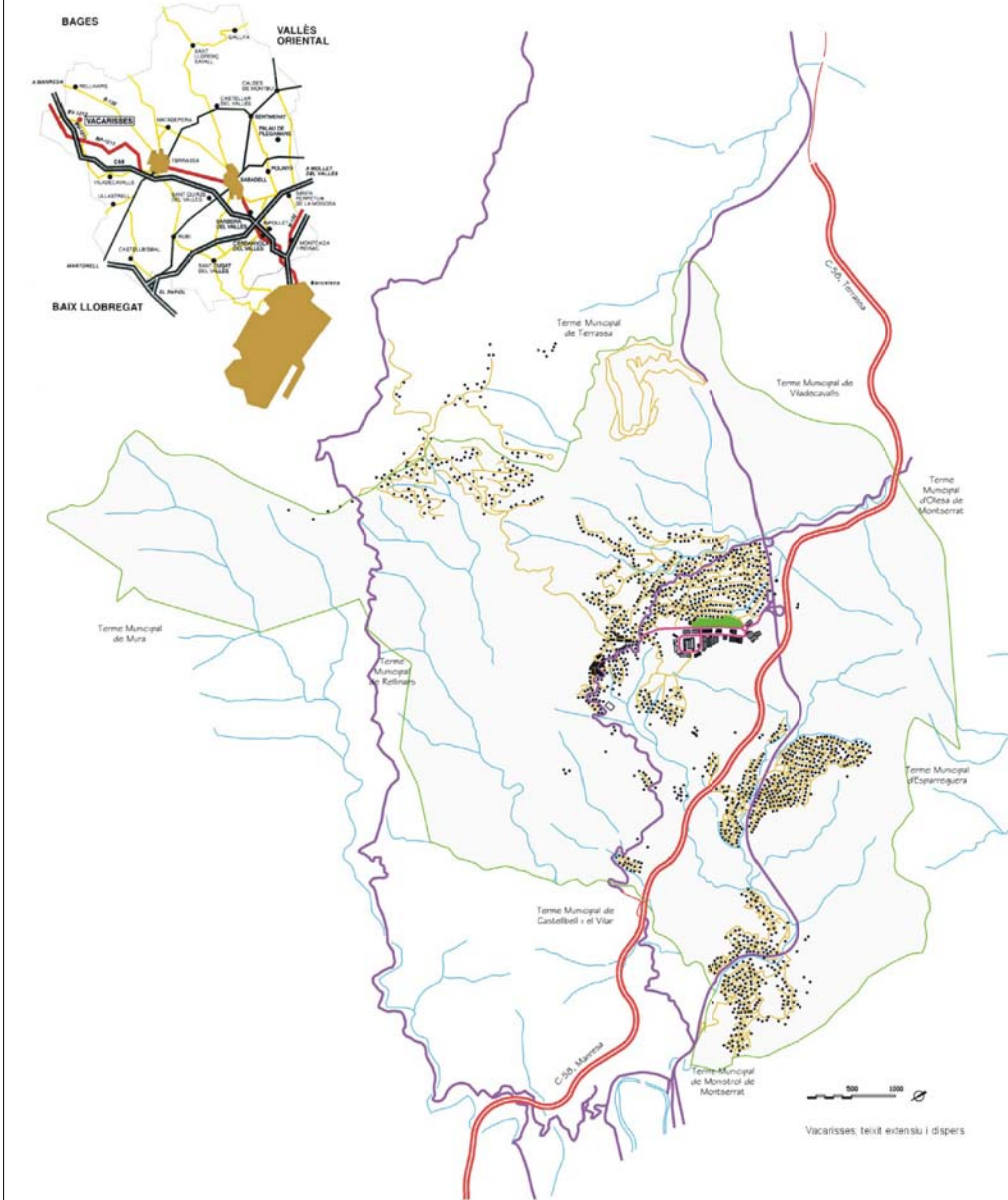

VACARISSES: SITUACIÓ

EN EL MUNICIPI HI CONVIVEN DUES REALTATS SOCIALS
 PCO exterior municipal actual
 Estació de Vacarisses-Torrelblanca
 Multifuncionalitat
 Vistes del Torrent del Pont