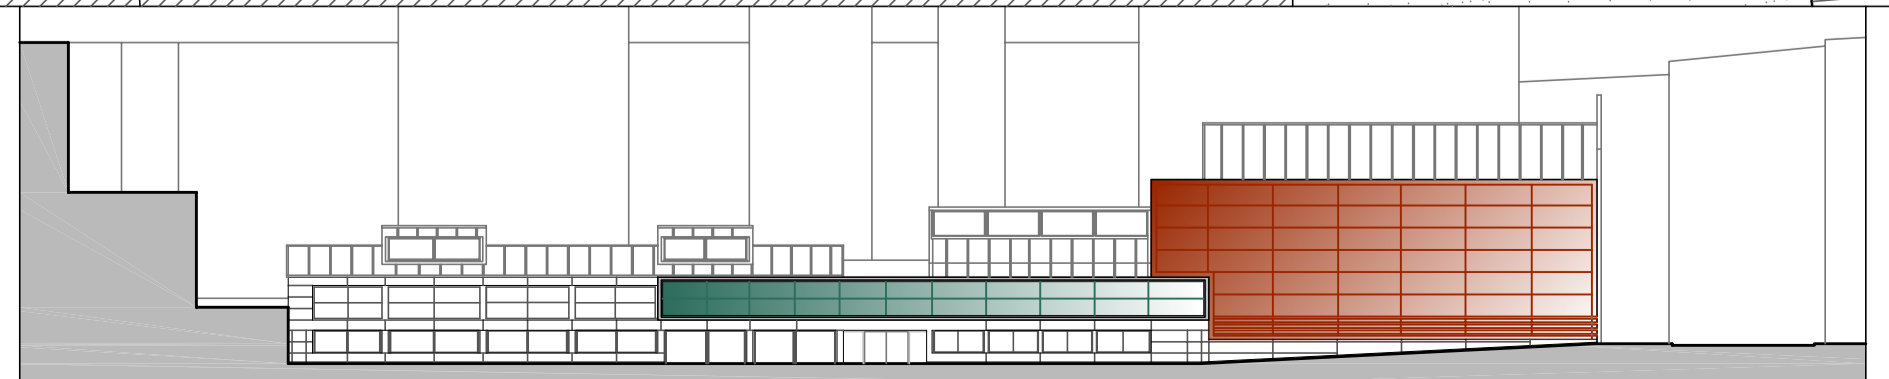

TRANSFORMACIONS
 FUNDACIÓ PEGASO AL PALAU DE L'AUTOMÒBIL
P F C
 PROJECTE FINAL DE CARRERA Escola Tècnica Superior d'Arquitectura del Vallès FEBRER 2006

- Coberta ajardinada
- Coberta de zinc
- Lluernaris
- Patís

- Inici lluernà
- Cos afectació reflexió

PLANTA COBERTA

GERARD CLAVERIA TORONELL

TUTOR: ENRIC MASSIP

ESCALA 1/100
 ESCALA PLAFÓ: 1/1
 ESCALA DOSSIER: 1/2