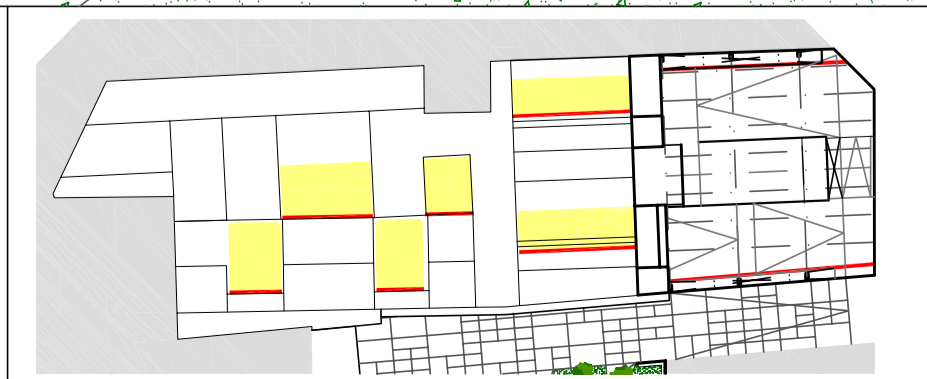

TRANSFORMACIONS
 FUNDACIÓ PEGASO AL PALAU DE L'AUTOMÒBIL
P F C
 PROJECTE FINAL DE CARRERA Escola Tècnica Superior d'Arquitectura del Vallès FEBRER 2006

- Coberta ajardinada
- Coberta de zinc
- Lluernaris
- Patís

- Inici lluernà
- Cos afectació reflexió

PLANTA COBERTA

GERARD CLAVERIA TORONELL

TUTOR: ENRIC MASSIP

ESCALA 1/100
 ESCALA PLAFÓ: 1/1
 ESCALA DOSSIER: 1/2