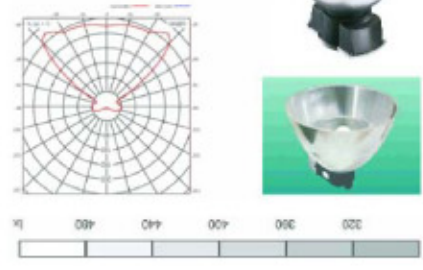

Disseny d'Il·luminació del Pavelló

Luminaire HDK 110 de Philips