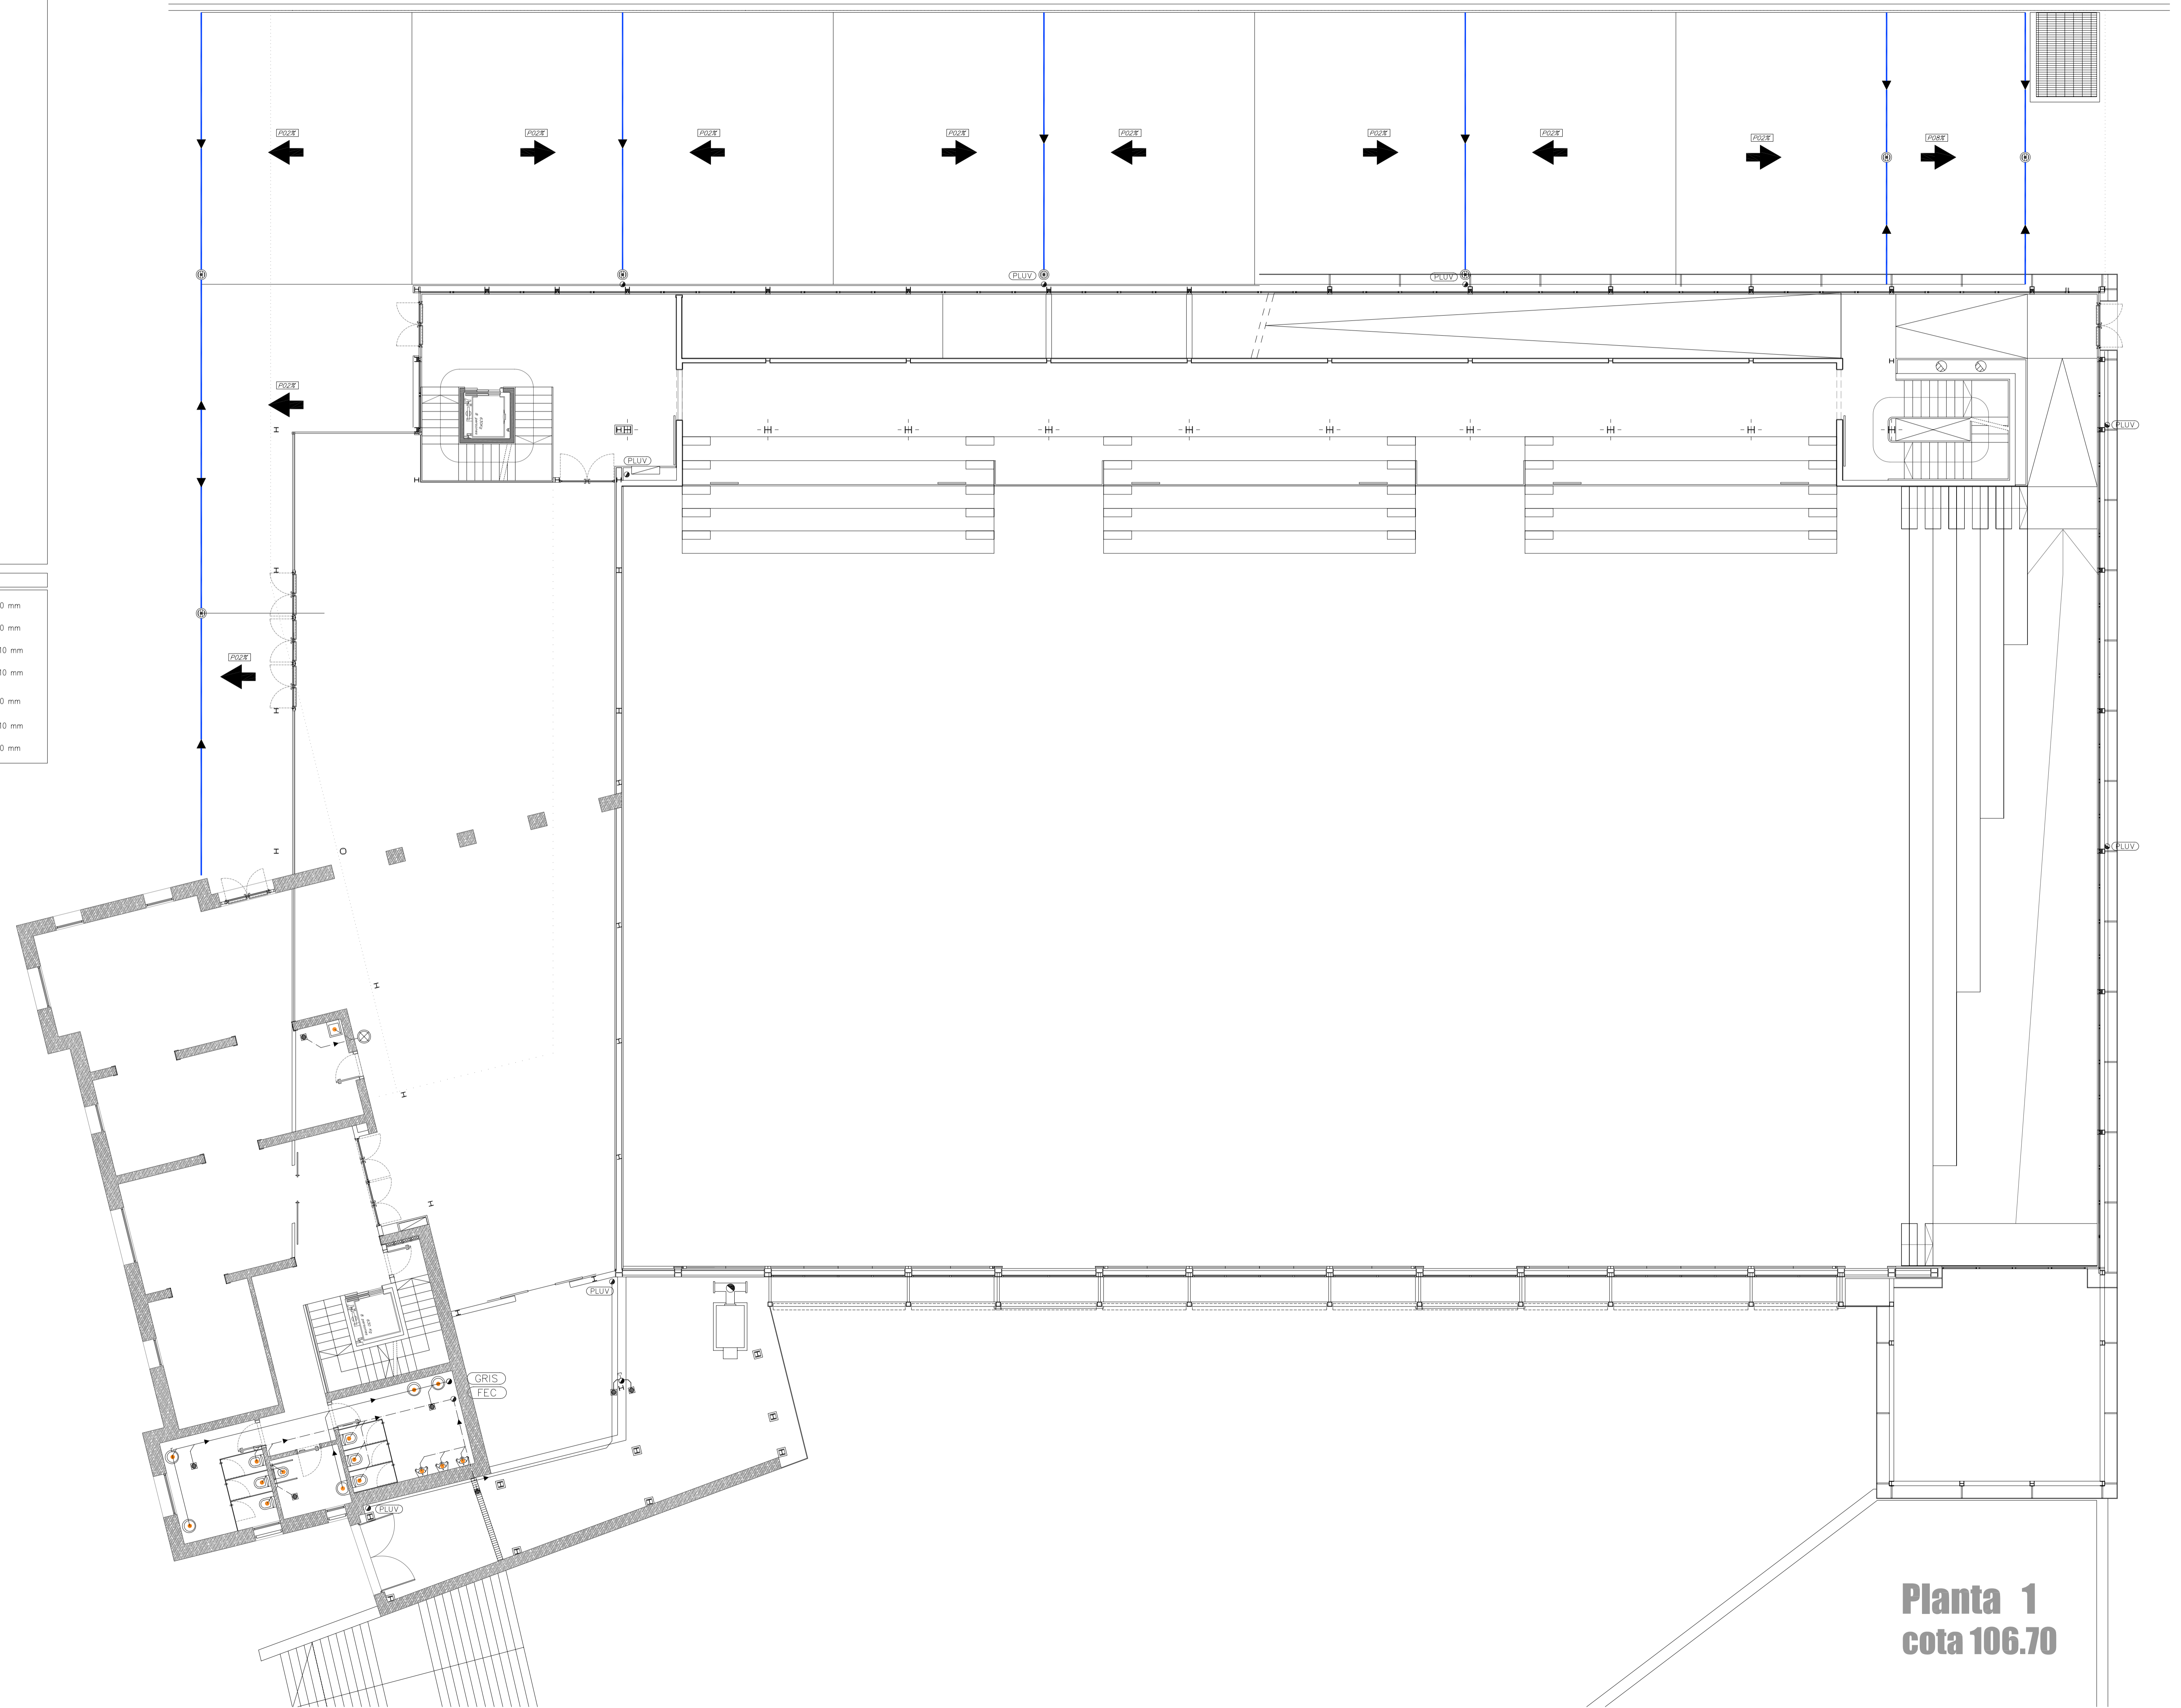

SIMBOLOGIA		SANEJAMENT	
		COLLECTOR PLUVIAL SOTERRAT	
		COLLECTOR FECAL	
		COLLECTOR AIGÜES GRIS	
		CANONADA DE DESGUJES	
		CANONADA DE DESGUJES PLUVIAL PENJADA	
		CANONADA DE DESGUJES FECAL PENJADA	
		REIXA AMB CANAL DE EVACUACIÓ DE 100/200 mm	
		BAIXANT AIGÜES PLUVIALS	
		BAIXANT AIGÜES FECALS	
		BAIXANT AIGÜES GRIS	
		TAP DE REGISTRE I NETEJA	
		BONERA INTERIOR	
		BONERA COBERTES/PATIS TERRATS	
		gàrgoles de sobreexida	
		PUNT DE DESGUJES APARELLS SANITARIS	
SIMBOLOGIA		DIAMETRES DESGUJES	
L	LAVABO	40 mm	
Lm	LAVABO MINUSVALIDS	40 mm	
I	INODOR	110 mm	
Im	INODOR MINUSVALIDS	110 mm	
U	URINARI	50 mm	
Ab	ABOCADOR	110 mm	
A	AIGÜERA	40 mm	

Planta 1  
cota 106.70