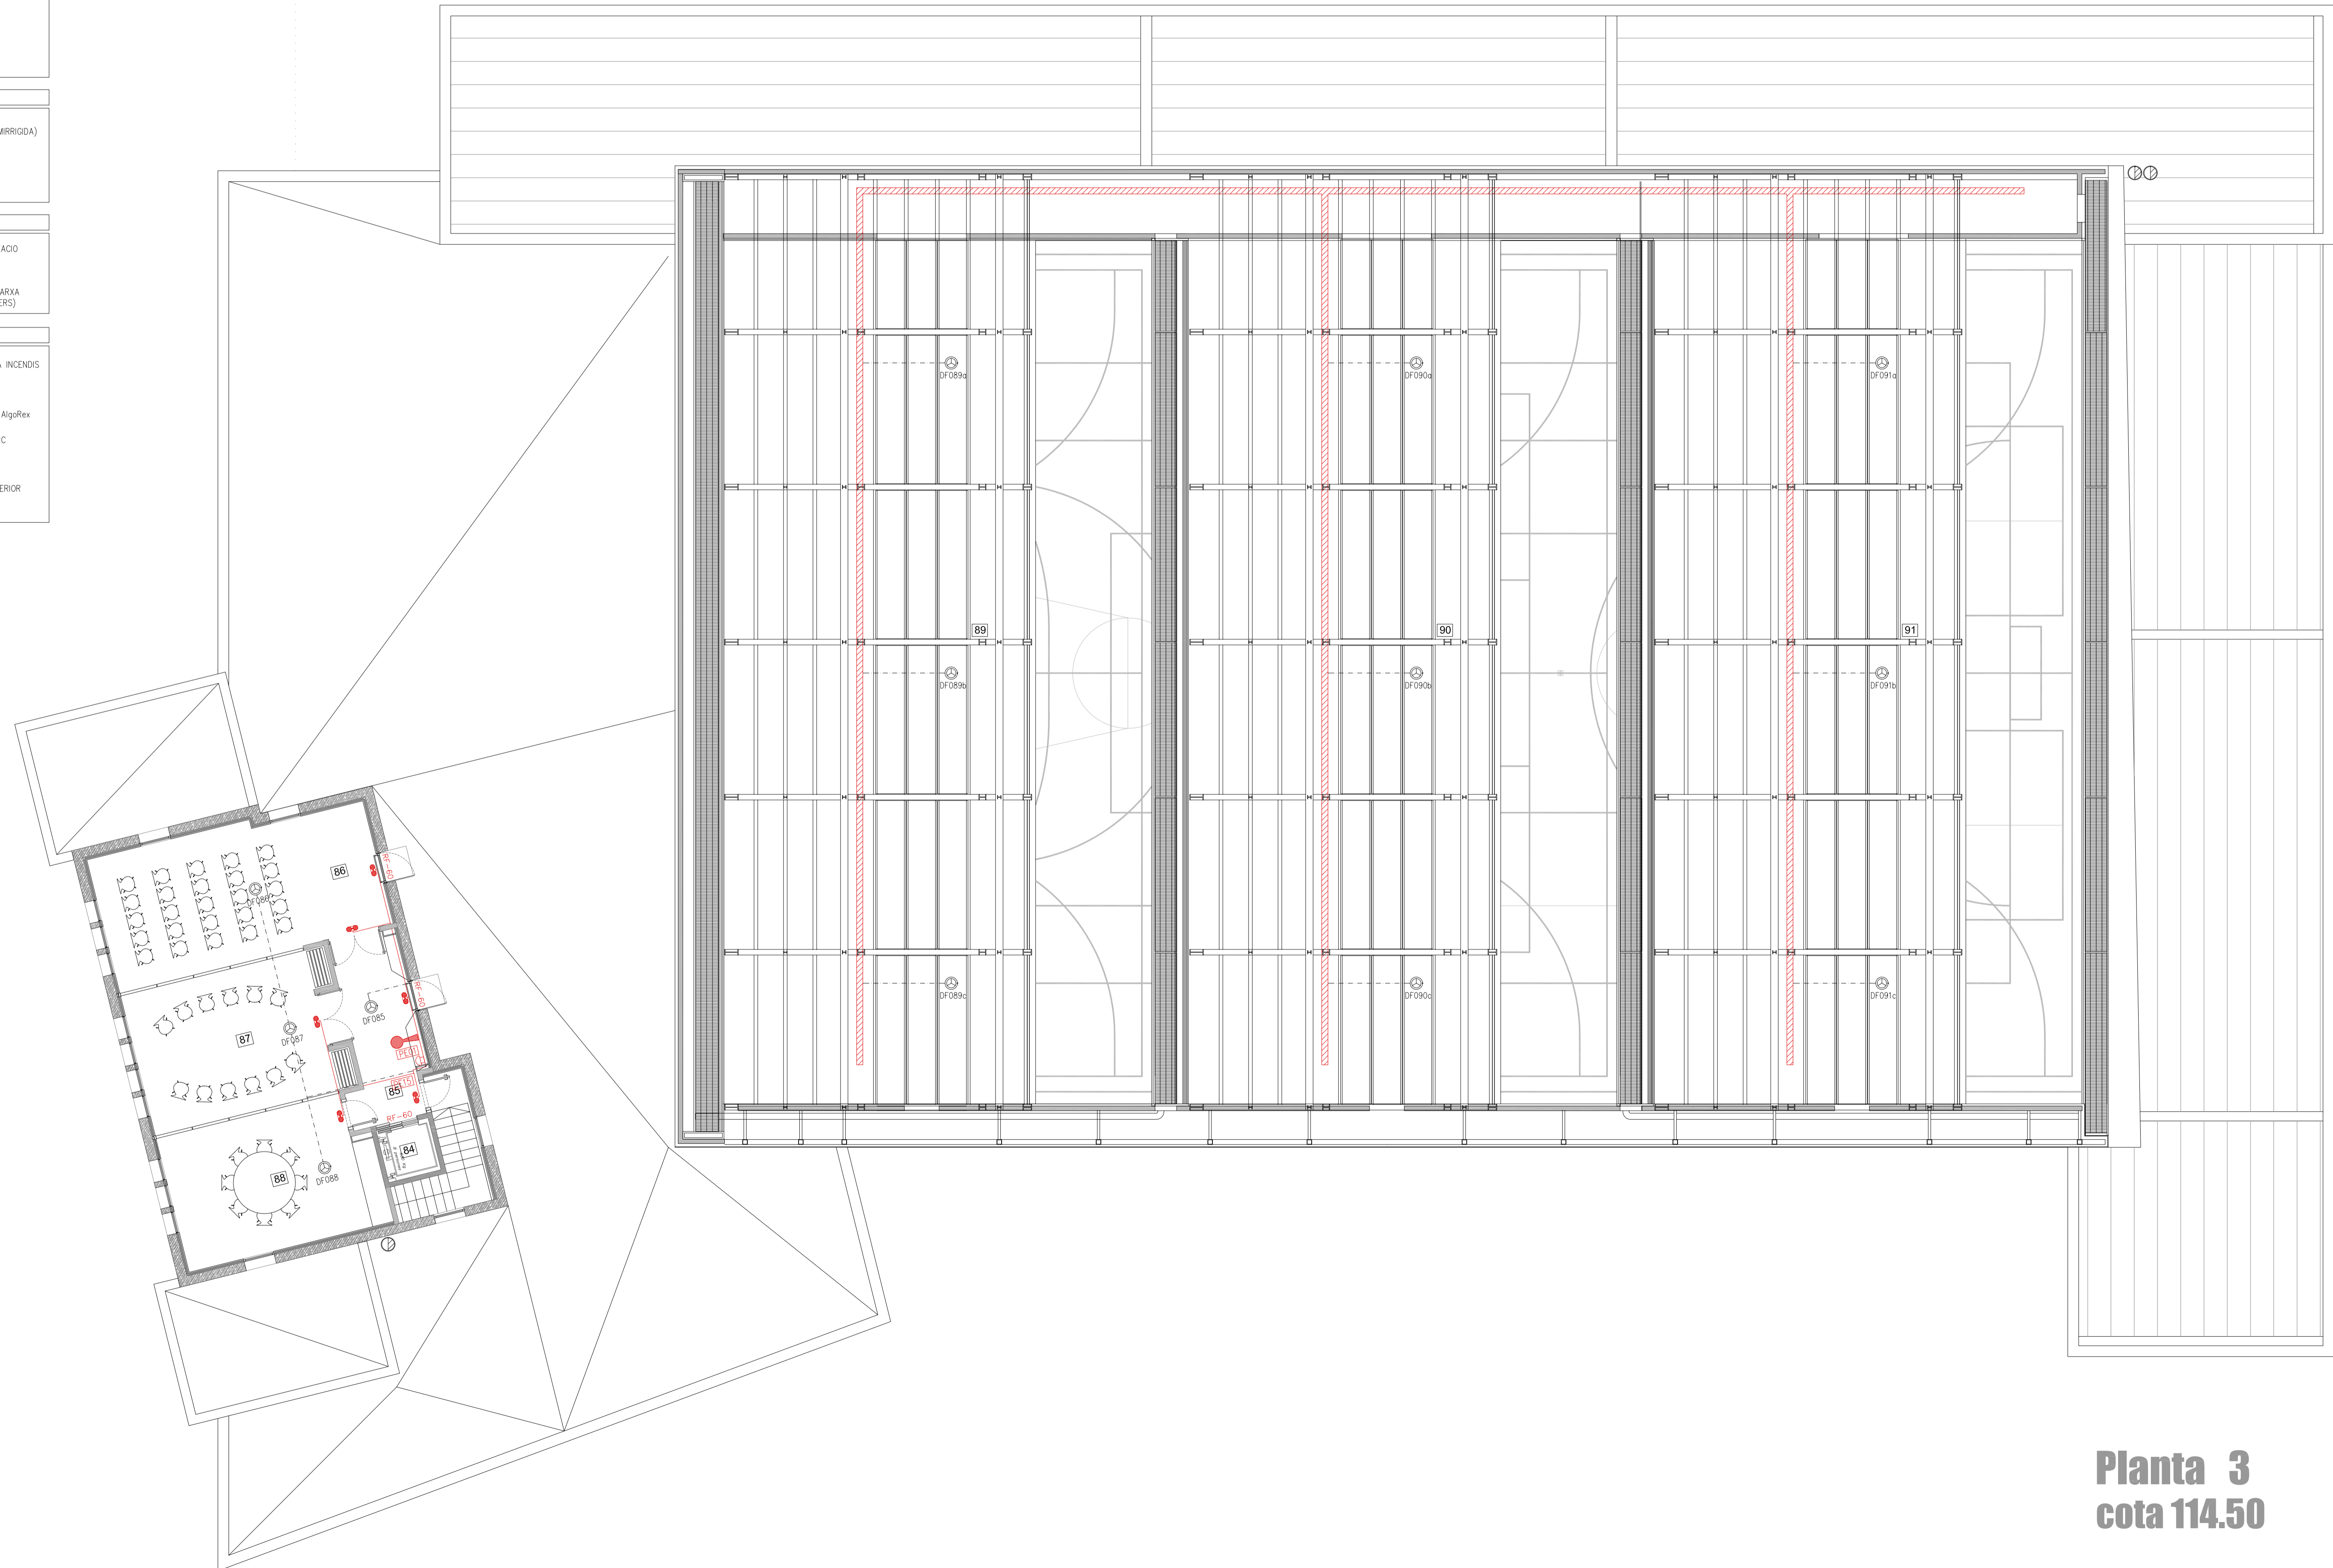

PICTOGRAMES	DESCRIPCIÓ
	PE 01 EXTINTOR
	PE 02 MANEGA
	PE 04 POLSADOR ALARMA
	PE 05 SORTIDA EMERGENCIA DRETA
	PE 06 SORTIDA EMERGENCIA ESQUERRA
	PG 15 ESCALES BAIXADA DRETA
	PG 16 ESCALES BAIXADA ESQUERRA
	PG 34 SORTIDA
	PP 05 SENSE SORTIDA

SIMBOLÒGIA	EXTINCIÓ D'INCENDIS
	BOCA D'INCENDIS EQUIPADA (SEMIRRIGIDA)
	EXTINTOR PORTÀTIL 34B 5kg CO2
	EXTINTOR PORTÀTIL 21A-113B 6kg Plus Polivalent anti-brossa

SIMBOLÒGIA	EVACUACIÓ I MANOBRA
	LLUM D'EMERGENCIA I SENYALITZACIÓ
	PICTOGRAMA (veure tipus)
	POLSADOR EMERGENCIA PARO/MARKA VENTILACIÓ (US EXCLUSIU BOMBERS)

Planta 3
cota 114.50