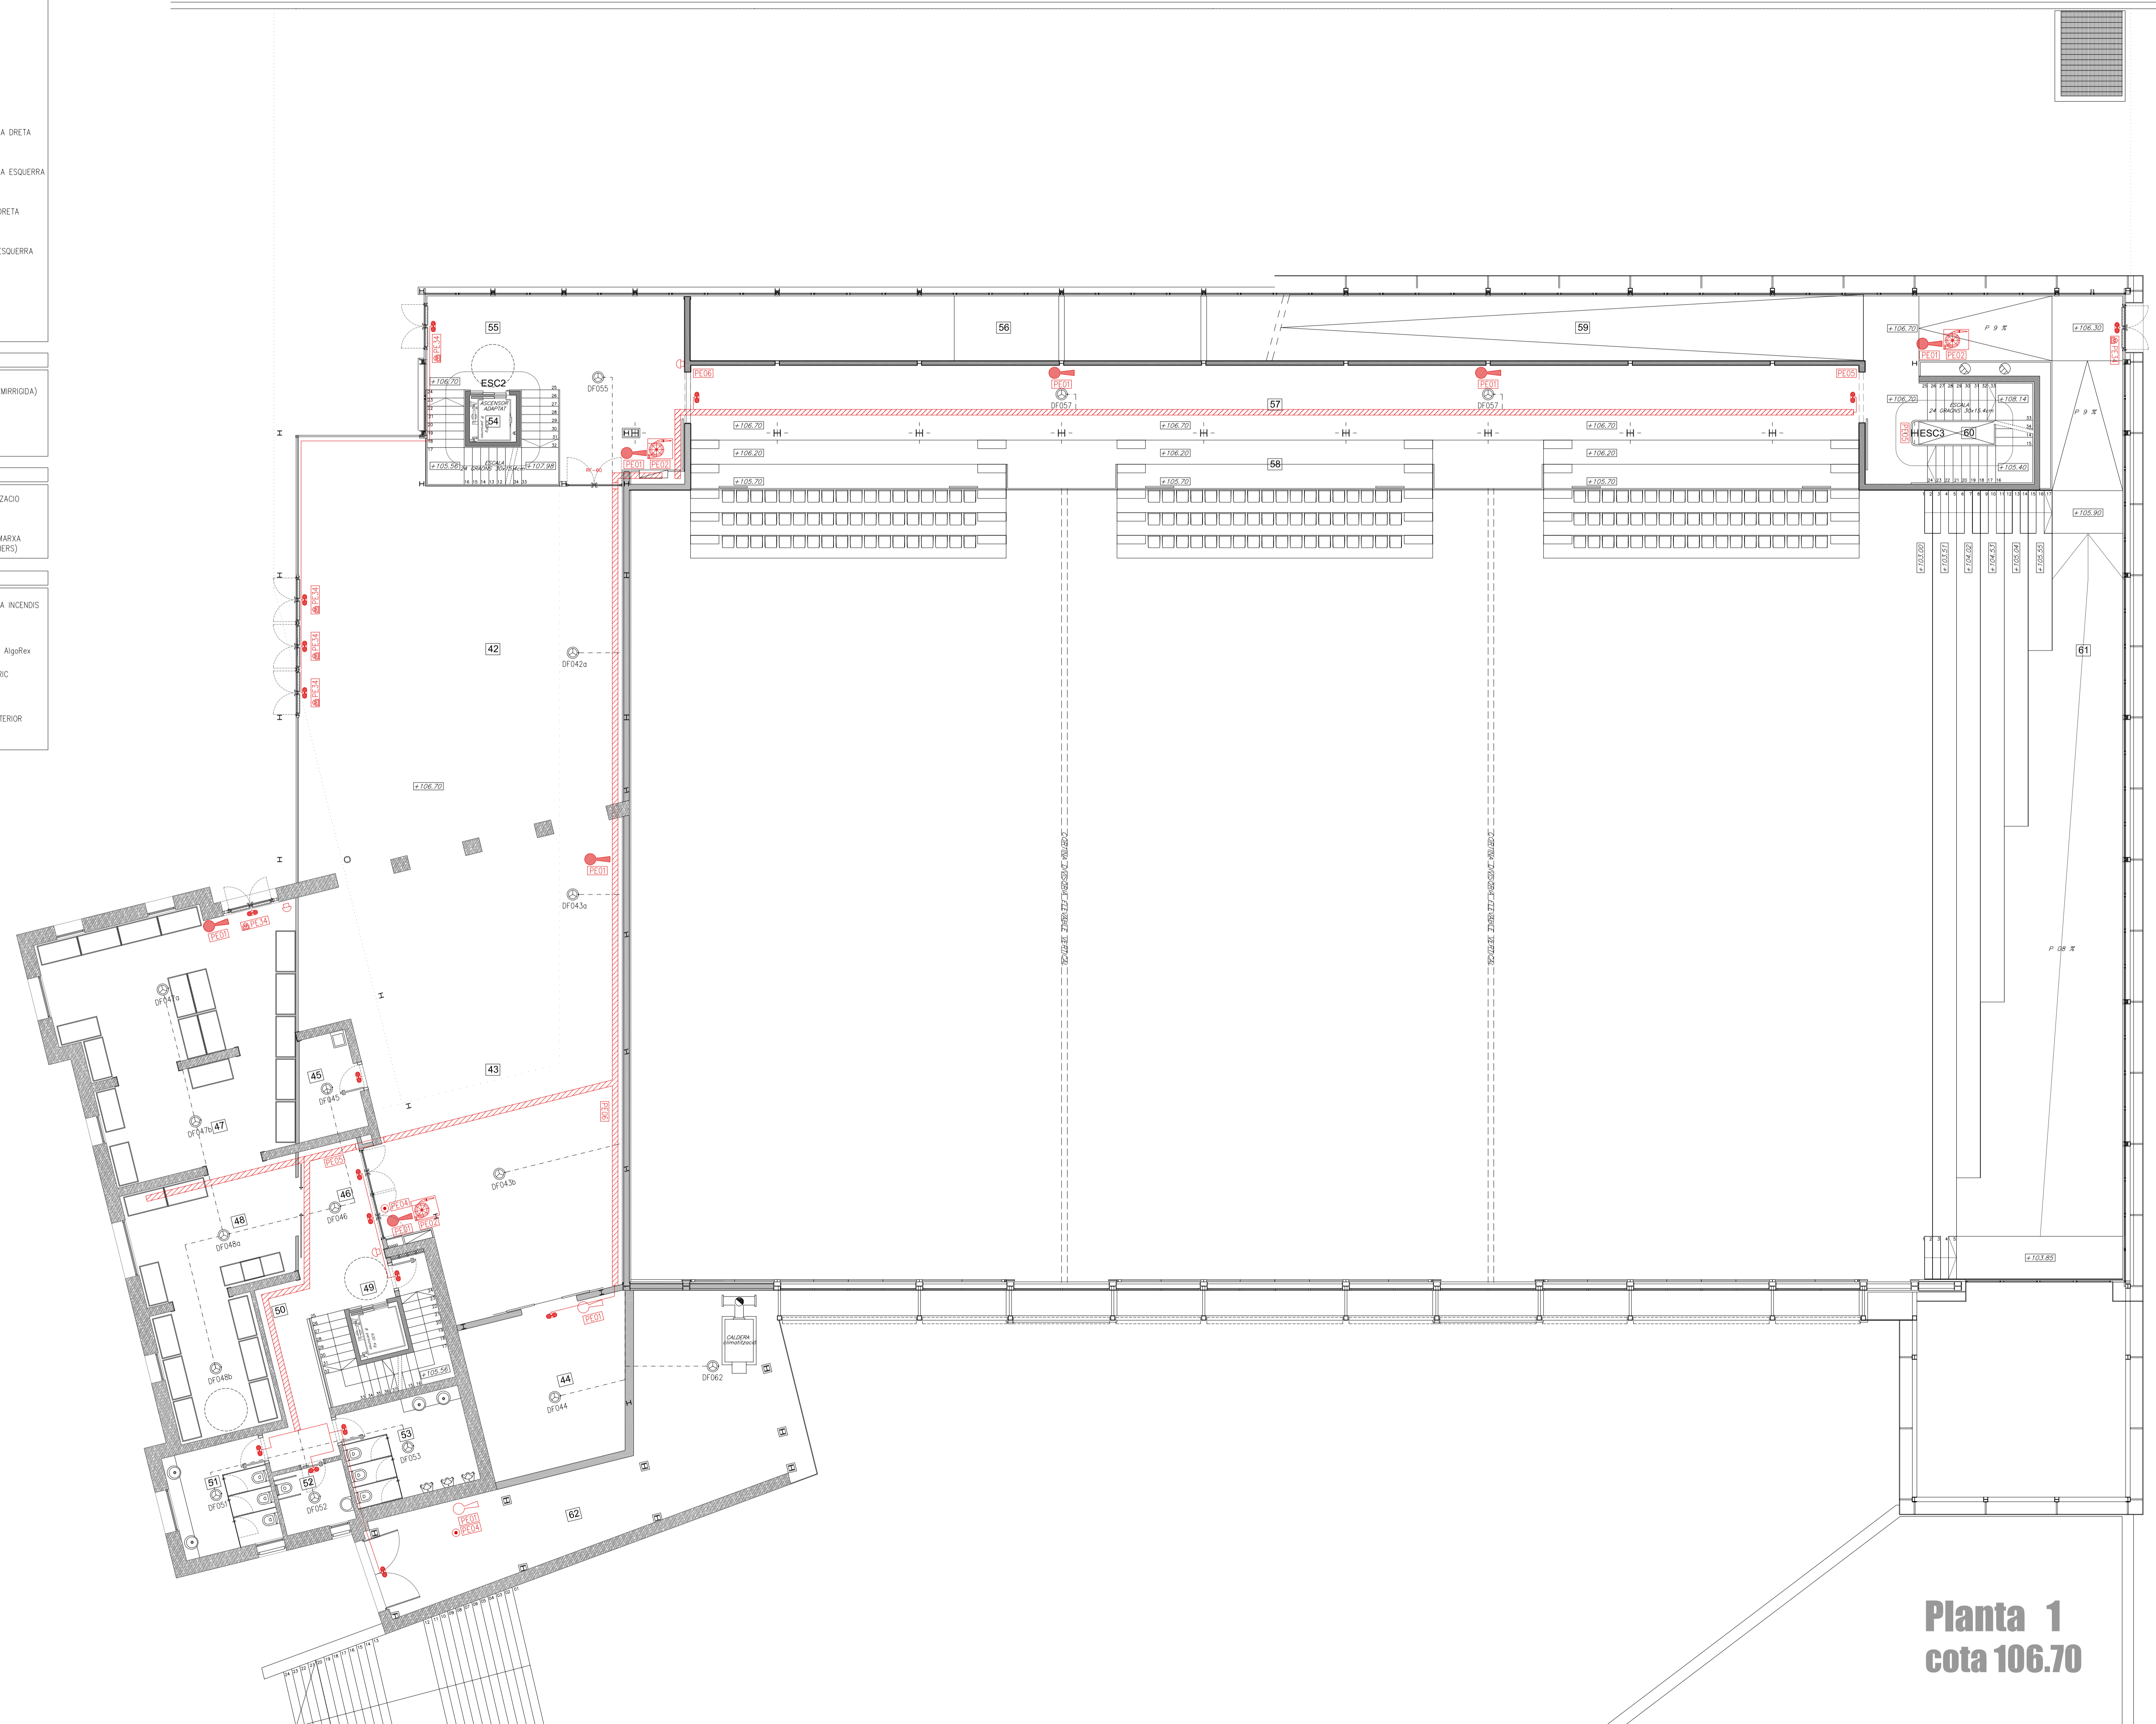

PICTOGRAMES	DESCRIPCIÓ
	PE 01 EXTINTOR
	PE 02 MANEGA
	PE 04 POLSADOR ALARMA
	PE 05 SORTIDA EMERGENCIA DRETA
	PE 06 SORTIDA EMERGENCIA ESQUERRA
	PG 15 ESCALES BAIXADA DRETA
	PG 16 ESCALES BAIXADA ESQUERRA
	PG 34 SORTIDA
	PP 05 SENSE SORTIDA

SIMBOLÒGIA	EXTINCIÓ D'INCENDIS
	BOCA D'INCENDIS EQUIPADA (SEMIRRIGIDA)
	EXTINTOR PORTÀTIL 34B 5kg CO2
	EXTINTOR PORTÀTIL 21A-113B 6kg Pils Polivalent anti-brossa

SIMBOLÒGIA	EVACUACIÓ I MANOBRA
	LLUM D'EMERGENCIA I SENYALITZACIÓ
	PICTOGRAMA (veure tipus)
	POLSADOR EMERGENCIA PARO/MARKA
	VENTILACIÓ (US EXCLUSIU BOMBERS)

Planta 1  
cota 106.70