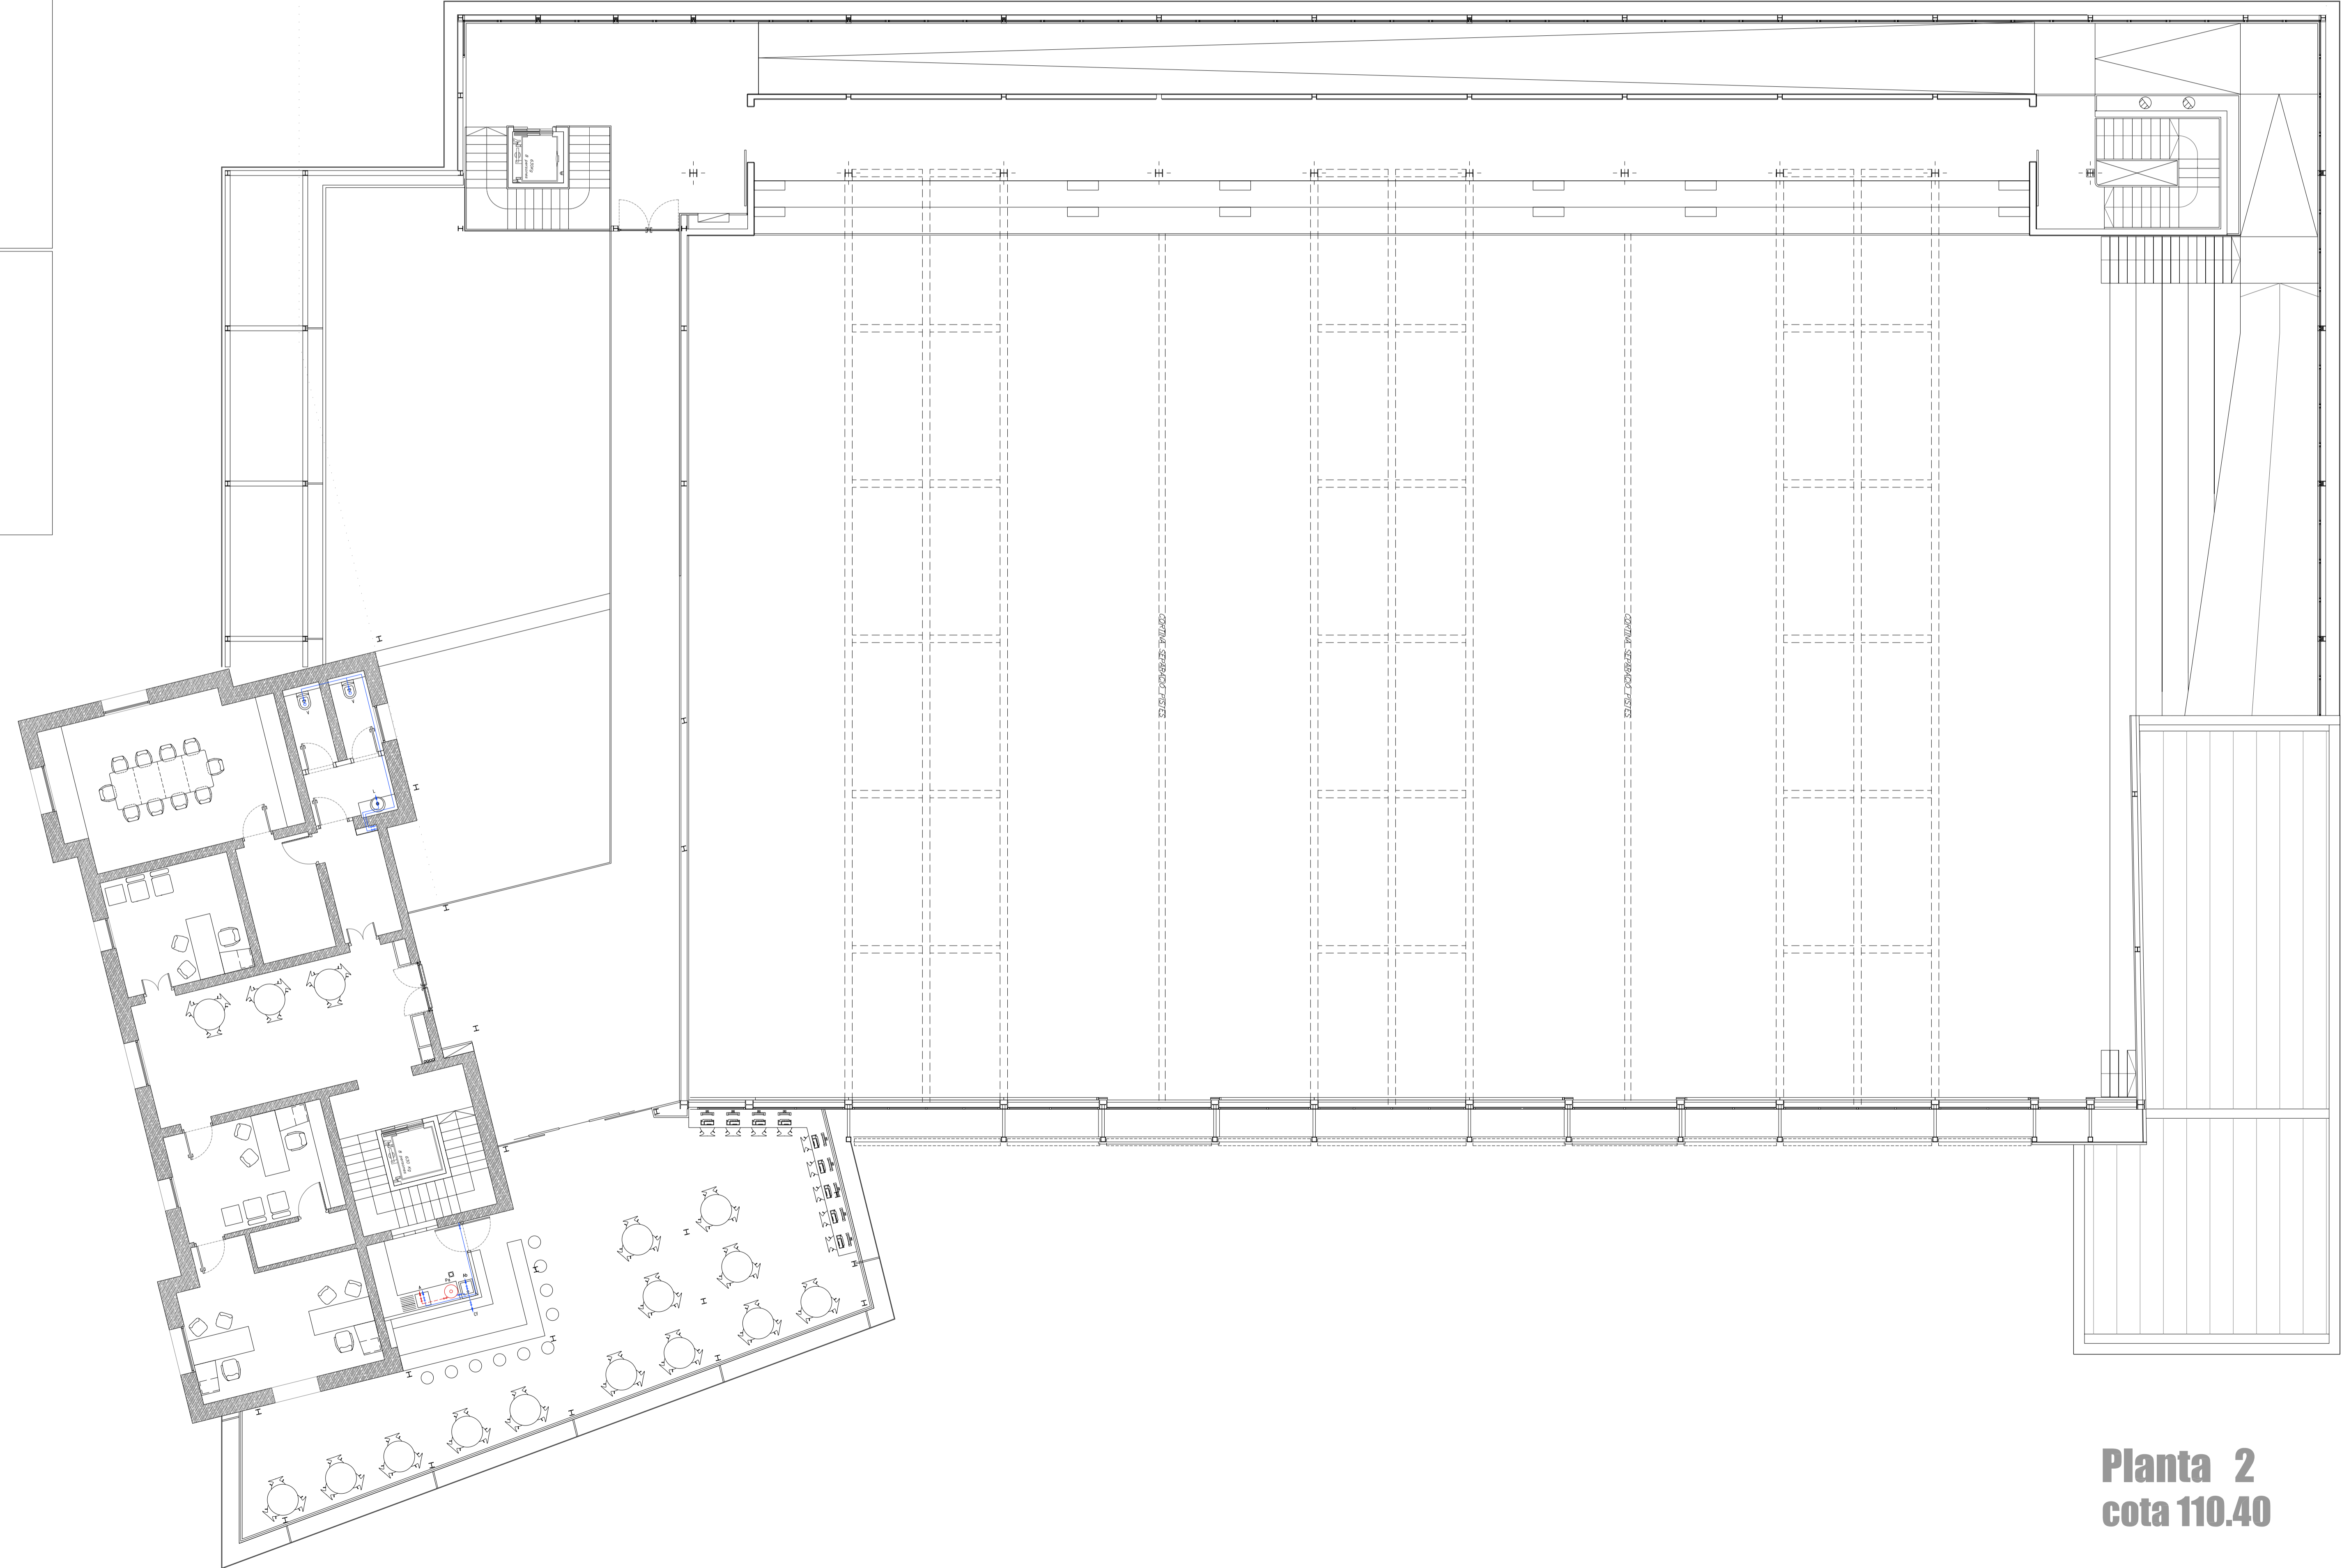

SIMBOLOGIA	
	AIGUA CALENTA I AIGUA FREDA SANITARIA
	CANONADA AIGUA FREDA
	CANONADA AIGUA CALENTA
	RETORN
	FLUXORS
	AIKETA PUNT DE CONSUM
	FLUXOR
	CLAU DE PAS
	CLAU DE RETENGO
	VALVULA DE REGULACIO
	COMPTADOR
	CLAU DE REGISTRE
	REDUCTOR DE PRESIO
	FILTRE DE NETEJA
	BOMBA CIRCULADORA
	VALVULA DE TRES VES MOTORITZADA
	VALVULA DE BUIDAT
	VALVULA DE SEGURETAT
	MANOMETRE
	TERMOMETRE
	SONDA DE TEMPERATURA
	PURGADOR
	REGULLADOR ELECTRONIC
	LAVABO
	LAVABO MINUSVALIDS
	INDOOR
	INDOOR MINUSVALIDS
	URINARI
	DUTXA
	MANEGA
	ABOCADOR
	PRESA AIGUA
	AIGIERA
	CAFETERA

Planta 2
cota 110.40