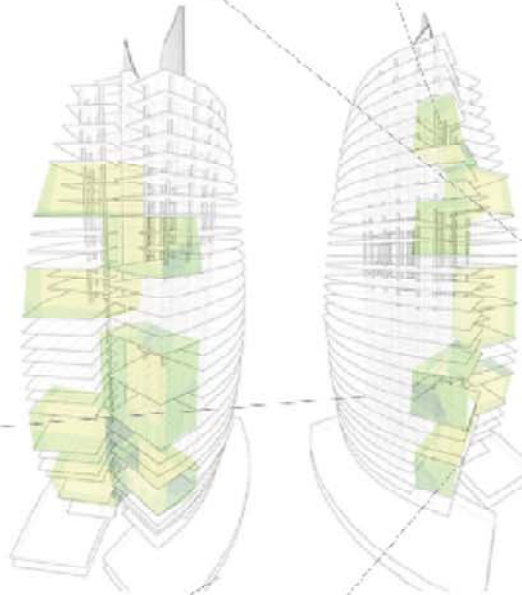

KENNETH YEANG (LONDON)

NEW WAYS TO DEFINE LIVING ON THE SKY. THE GREEN SKYSCRAPER

NORMAN FOSTER

ESTRUCTURA ———— FUNCIÓ

GERMANY

COLOR ———— CIUTAT

FRANK O. GHERY (NEW YORK)

REUTILITZACIÓ DEL SÓL, DE INDUSTRIAL A RESIDENCIAL

SANTIAGO CALATRAVA (NEW YORK)

VIVENDES DE LUXE AL CENTRE DE LA METRÓPOLI