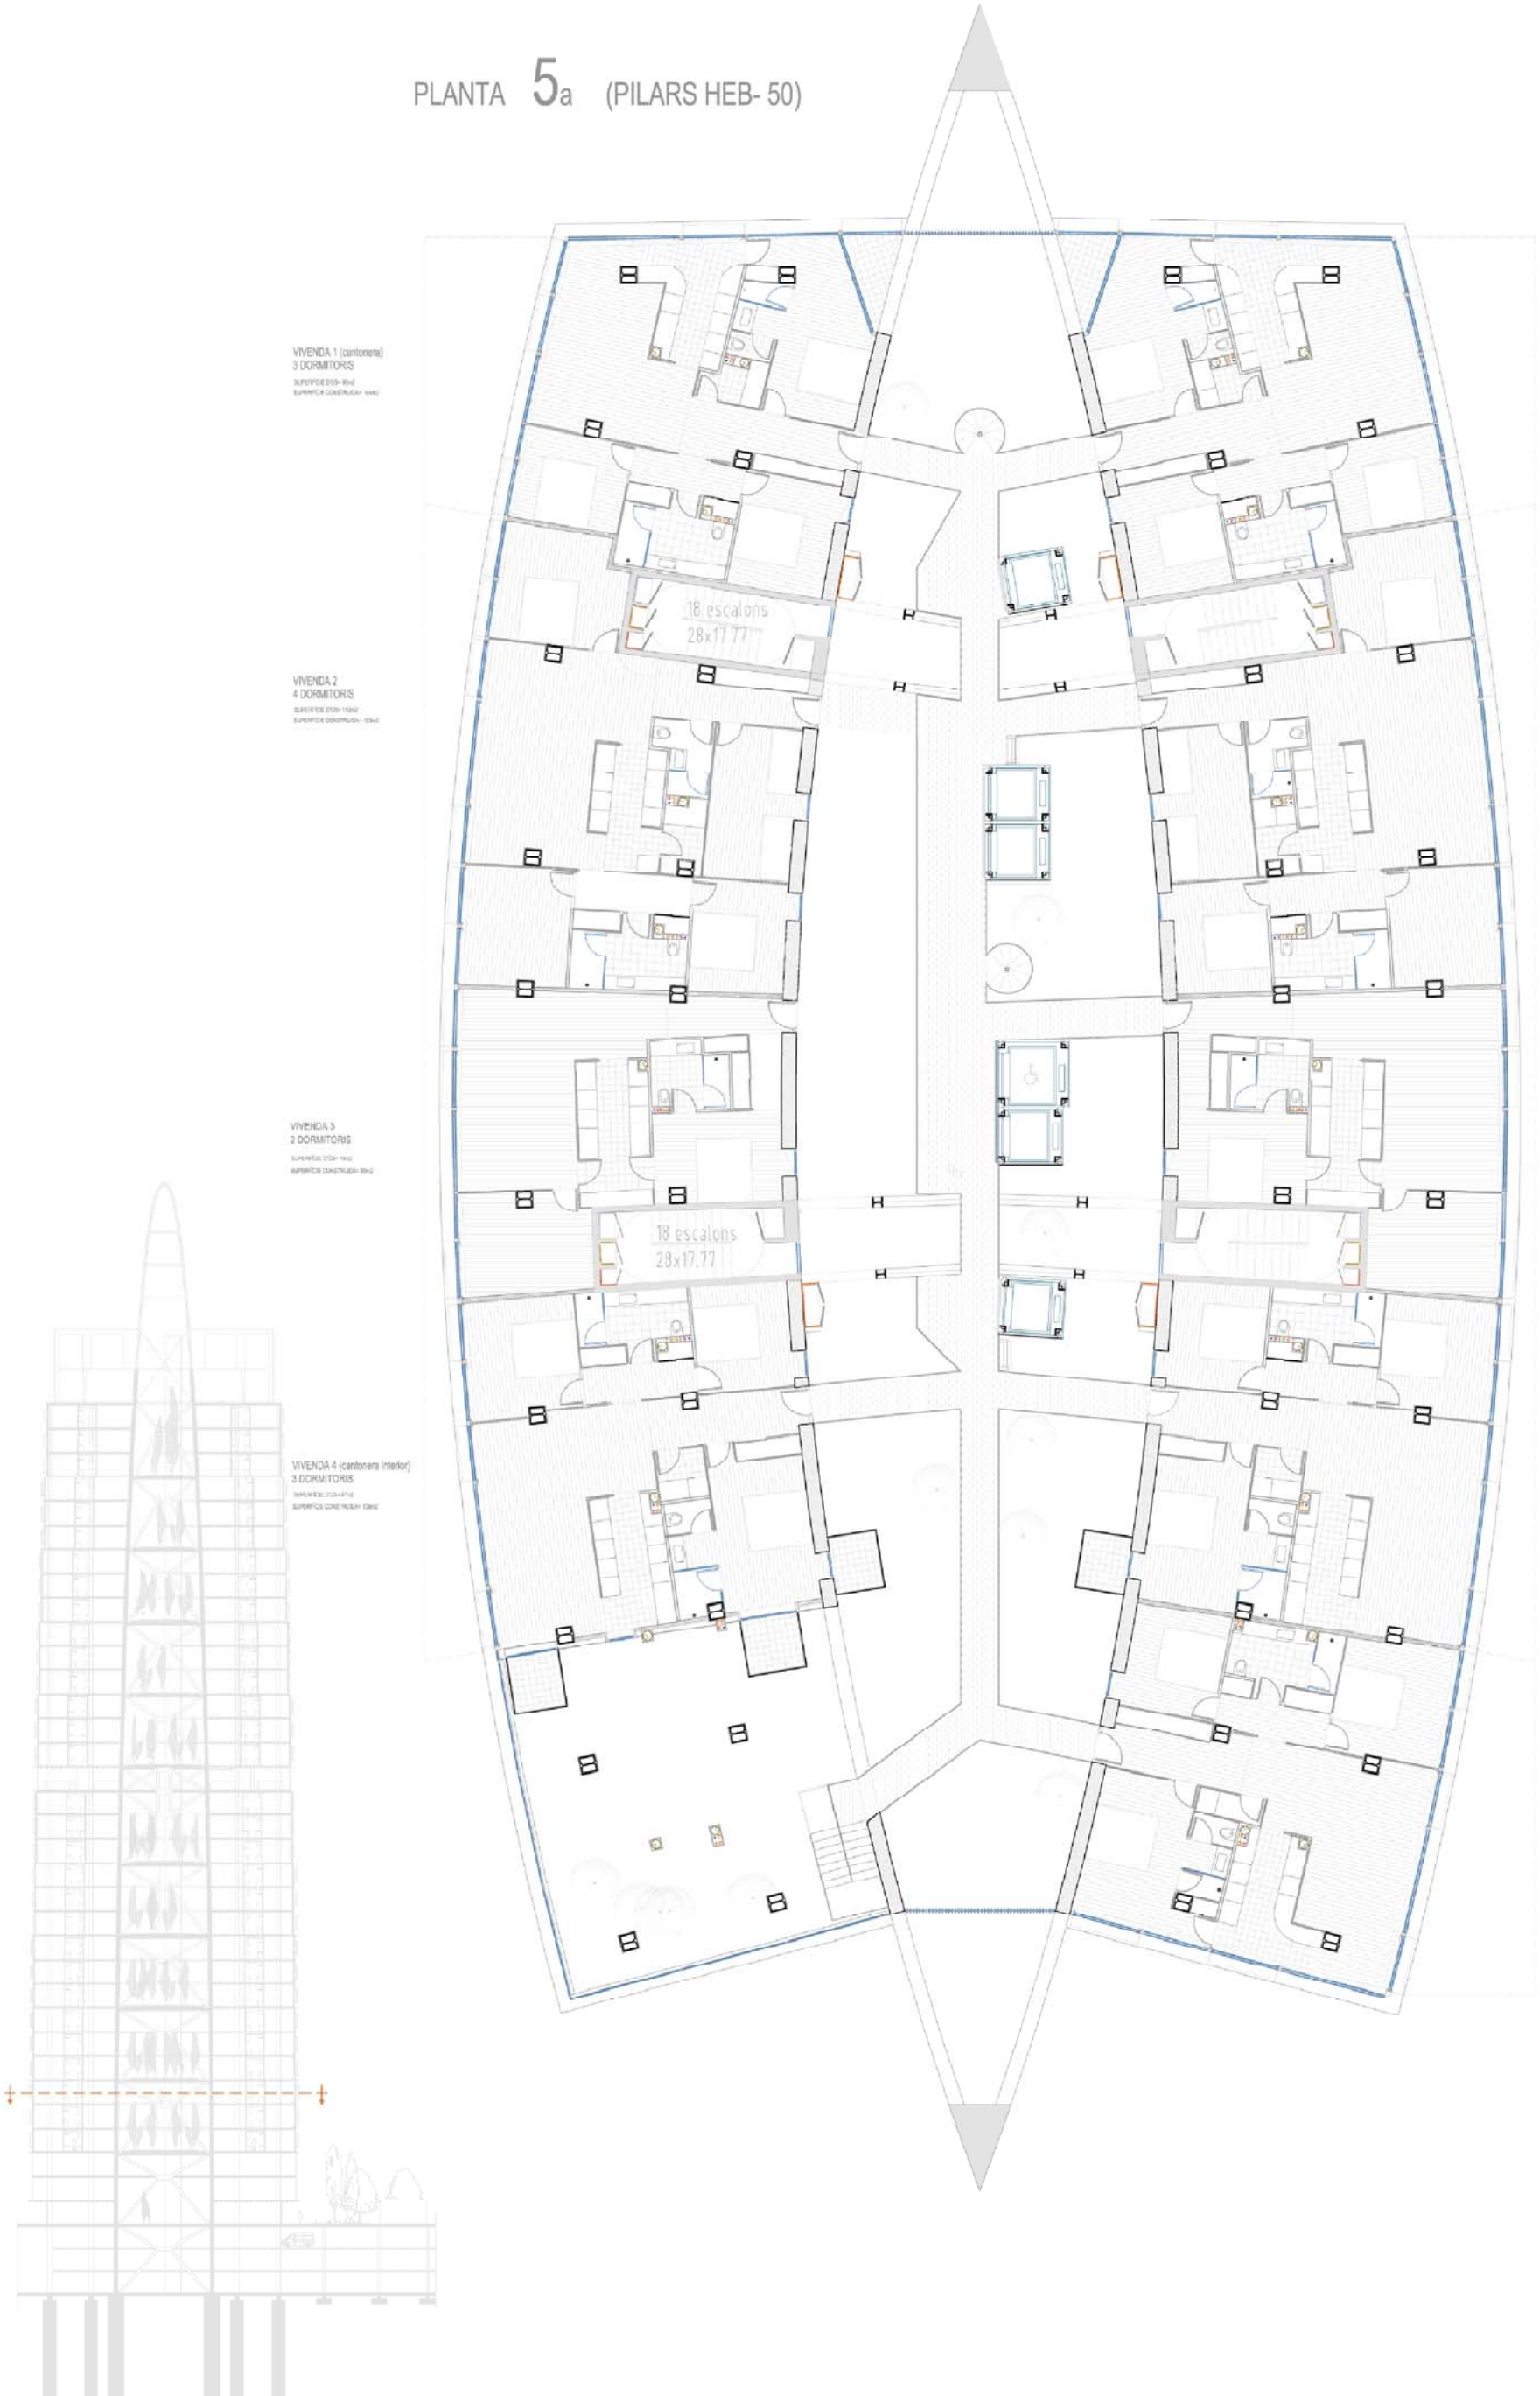

PLANTA 5a (PILARS HEB-50)