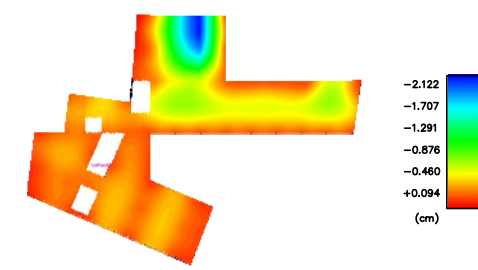

MOMENTS FLECTORS

FLETXES

Característiques del forjat :	
Gruix de la llosa	30 cm
Característiques dels materials :	
Acer	B500S
Formigó	HA-25-B-20-I