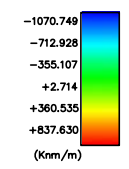

MOMENTS FLECTORS

FLETXES

Característiques del forjat :	
Gruix de la llosa	30 cm
Característiques dels materials :	
Acer	B500S
Formigó	HA-25-B-20-I