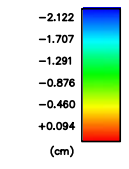

MOMENTS FLECTORS

FLETXES

Característiques del forjat :	
Gruix de la llosa	30 cm
Característiques dels materials :	
Acer	B500S
Formigó	HA-25-B-20-I